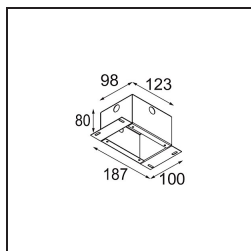

Installatie Accessoires

10889530 Installation Housing 123x100x80