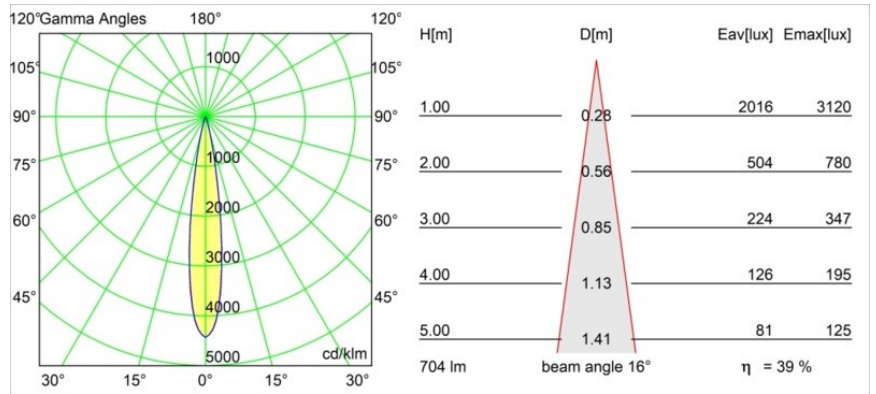

Lichtspreiding & Stralingsdiagram