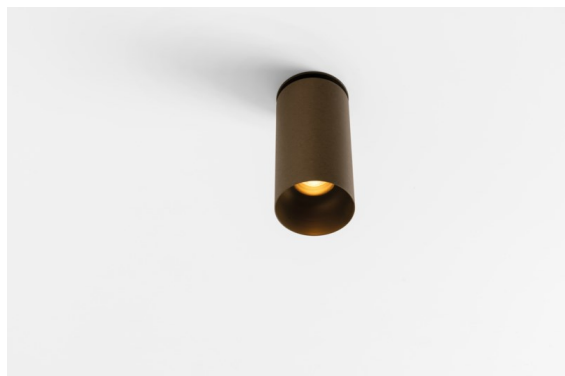

Datum
Klant
Project
Soort

Minude Semi-Recessed Adjustable 45 1x LED 3000K Spot DE Bronze Brushed Anodised

Specificaties

Minudes yogische flexibiliteit zal je al evenzeer verrassen als zijn naakte, cilindervormige ontwerp. Voor een geraffineerde en minimalistische look op de muur, op een hoog of laag plafond. Probeer meer dan één Minude op onze Pista rail of op onze herontworpen Modupoint LED. De lange reeks kleuren en het kleine formaat laten een grote indruk achter.

Materiaal	13710982
Type Lichtbron	LED
LED type	CITIZEN CLU7A3
LED technologie	Led-COB
CRI	Min. 90
Kleurtemperatuur	3000K
Levensduur	L90B10 bij 50.000 Uur
Lamp inbegrepen	Ja
Aantal Lichtbronnen	1
CIE-fluxcode	100 100 100 100 39
Binning (SDCM)	2
Lichtrichting	Omlaag
Optisch	Lens
Gemeten gradenbundel (°)	16,0
Ingangsspanning	Aandrijving Gelijkstroom Vereist
Elektriciteitsklasse	III
IP-klasse	20
Gloeidraadtest (°C)	960
Binnen/Buiten	Binnen
Toepassing	Plafond, Wand
Montage	Semi-Inbouw
Inbouwopening (mm)	40
Montagediepte (mm)	110,0
Verstelbaarheid	H 360° V 0°/+90°
Afstand tot Verlicht Voorwerp (m)	0,1
Primaire Kleur & Primaire Afwerking	Brons, Geborsteld Geanodiseerd
Brutogewicht (g)	324,0
Stroom driver (mA)	350 500
Min. forward voltage (Vf)	11,2 11,2
Max. forward voltage (Vf)	13,2 13,2
Connected load (W)	4,1 6,1
Lumenoutput per lampunit (lm)	205 277
Efficiëntie (lm/W)	50 45
UGR	1 1