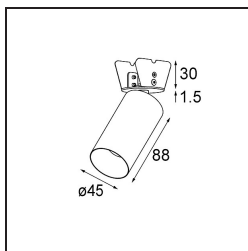

Datum
Klant
Project
Soort

Minude Semi-Recessed Adjustable 45 1x LED 3000K Spot DE Bronze Brushed Anodised

Specificaties

Minudes yogische flexibiliteit zal je al evenzeer verrassen als zijn naakte, cilindervormige ontwerp. Voor een geraffineerde en minimalistische look op de muur, op een hoog of laag plafond. Probeer meer dan één Minude op onze Pista rail of op onze herontworpen Modupoint LED. De lange reeks kleuren en het kleine formaat laten een grote indruk achter.

Materiaal	13710982
Type Lichtbron	LED
LED type	CITIZEN CLU7A3
LED technologie	Led-COB
CRI	Min. 90
Kleurtemperatuur	3000K
Levensduur	L90B10 bij 50.000 Uur
Lamp inbegrepen	Ja
Aantal Lichtbronnen	1
CIE-fluxcode	100 100 100 100 39
Binning (SDCM)	2
Lichtrichting	Omlaag
Optisch	Lens
Gemeten gradenbundel (°)	16,0
Ingangsspanning	Aandrijving Gelijkstroom Vereist
Elektriciteitsklasse	III
IP-klasse	20
Gloeidraadtest (°C)	960
Binnen/Buiten	Binnen
Toepassing	Plafond, Wand
Montage	Semi-Inbouw
Inbouwopening (mm)	40
Montagediepte (mm)	110,0
Verstelbaarheid	H 360° V 0°/+90°
Afstand tot Verlicht Voorwerp (m)	0,1
Primaire Kleur & Primaire Afwerking	Brons, Geborsteld Geanodiseerd
Brutogewicht (g)	324,0
Stroom driver (mA)	350 500
Min. forward voltage (Vf)	11,2 11,2
Max. forward voltage (Vf)	13,2 13,2
Connected load (W)	4,1 6,1
Lumenoutput per lampunit (lm)	205 277
Efficiëntie (lm/W)	50 45
UGR	1 1