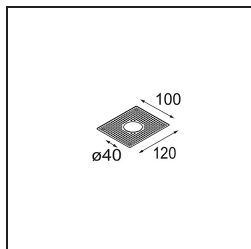

Materiaal	13710982
Type Lichtbron	LED
LED type	CITIZEN CLU7A3
LED technologie	Led-COB
CRI	Min. 90
Kleurtemperatuur	3000K
Levensduur	L90B10 bij 50.000 Uur
Lamp inbegrepen	Ja
Aantal Lichtbronnen	1
CIE-fluxcode	100 100 100 100 39
Binning (SDCM)	2
Lichtrichting	Omlaag
Optisch	Lens
Gemeten gradenbundel (°)	16,0
Ingangsspanning	Aandrijving Gelijkstroom Vereist
Elektriciteitsklasse	III
IP-klasse	20
Gloeidraadtest (°C)	960
Binnen/Buiten	Binnen
Toepassing	Plafond, Wand
Montage	Semi-Inbouw
Inbouwopening (mm)	40
Montagediepte (mm)	110,0
Verstelbaarheid	H 360° V 0°/+90°
Afstand tot Verlicht Voorwerp (m)	0,1
Primaire Kleur & Primaire Afwerking	Brons, Geborsteld Geanodiseerd
Brutogewicht (g)	324,0
Stroom driver (mA)	350 500
Min. forward voltage (Vf)	11,2 11,2
Max. forward voltage (Vf)	13,2 13,2
Connected load (W)	4,1 6,1
Lumenoutput per lampunit (lm)	205 277
Efficiëntie (lm/W)	50 45
UGR	1 1

TM30 & CRI Diagrammen

Lichtspreiding & Stralingsdiagram

Installatie Accessoires

10889530 Installation Housing 123x100x80

12293130 Plaster Kit 100x120-40 1x

Kies een vereist accessoire