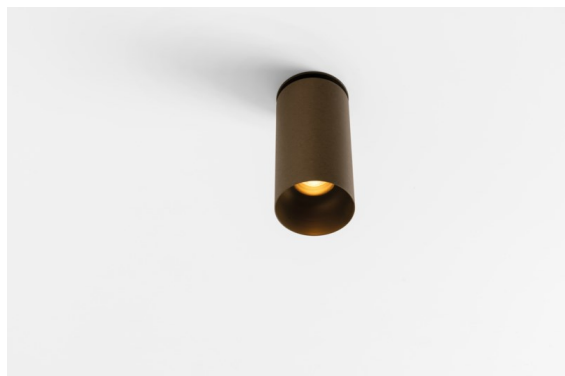

Datum
Kunde
Projekt
Art

Minude Semi-Recessed Adjustable 45 1x LED 3000K Spot DE Bronze Brushed Anodised

Die yogische Flexibilität wird Sie ebenso überraschen, wie ihr pures, zylindrisches Design. Zaubern Sie ein raffiniertes und minimalistisches Szenario an Wände und an hohe oder niedrige Decken. Probieren Sie mehr als eine Minude aus, an unserem Pista Schienensystem oder unserem völlig neu entwickelten Modupoint LED. Die lange Farblinie und die Miniaturgröße hinterlassen einen bleibenden Eindruck.

Spezifikationen

Material	13710982
Typ der Lichtquelle	LED
LED Typ	CITIZEN CLU7A3
LED-Technologie	COB-LED
CRI	Min. 90
Farbtemperatur	3000K
Lebensdauer	L90B10 bei 50.000 Stunden
Leuchtmittel enthalten	Ja
Anzahl Lichtquellen	1
CIE-Fluxcode	100 100 100 100 39
Binning (SDCM)	2
Lichtrichtung	Abwärts
Optik	Streuscheibe
Gemessene Abstrahlwinkel (°)	16,0
Eingangsspannung	Konstantstrom-Treiber erforderlich
Schutzklasse	III
Schutzart	20
Glühdrahtprüfung (°C)	960
Innen/Außen	Innen
Anwendung	Decke, Wand
Montage	Halbeinbau
Ausschnittgröße (mm)	ø40
Einbautiefe (mm)	110,0
Verstellbarkeit	H 360° V 0°/+90°
Abstand zum beleuchteten Objekt (m)	0,1
Primärfarbe & Primäres Finish	Bronze, Gebürstet und Eloxiert
Bruttogewicht (g)	324,0
Antriebsstrom (mA)	350 500
Min. forward voltage (Vf)	11,2 11,2
Max. forward voltage (Vf)	13,2 13,2
Connected load (W)	4,1 6,1
Lichtstrom pro Lampe (lm)	205 277
Effizienz (lm/W)	50 45
UGR	1 1