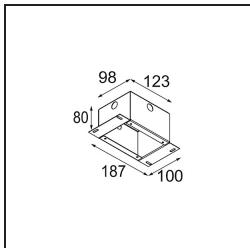

Spezifikationen

Material	13710982
Typ der Lichtquelle	LED
LED Typ	CITIZEN CLU7A3
LED-Technologie	COB-LED
CRI	Min. 90
Farbtemperatur	3000K
Lebensdauer	L90B10 bei 50.000 Stunden
Leuchtmittel enthalten	Ja
Anzahl Lichtquellen	1
CIE-Fluxcode	100 100 100 100 39
Binning (SDCM)	2
Lichtrichtung	Abwärts
Optik	Streuscheibe
Gemessene Abstrahlwinkel (°)	16,0
Eingangsspannung	Konstantstrom-Treiber erforderlich
Schutzklasse	III
Schutzart	20
Glühdrahtprüfung (°C)	960
Innen/Außen	Innen
Anwendung	Decke, Wand
Montage	Halbeinbau
Ausschnittgröße (mm)	ø40
Einbautiefe (mm)	110,0
Verstellbarkeit	H 360° V 0°/+90°
Abstand zum beleuchteten Objekt (m)	0,1
Primärfarbe & Primäres Finish	Bronze, Gebürstet und Eloxiert
Bruttogewicht (g)	324,0
Antriebsstrom (mA)	350 500
Min. forward voltage (Vf)	11,2 11,2
Max. forward voltage (Vf)	13,2 13,2
Connected load (W)	4,1 6,1
Lichtstrom pro Lampe (lm)	205 277
Effizienz (lm/W)	50 45
UGR	1 1

TM30 & CRI Diagramm

Lichtverteilung und Lichtverteilungskurve

Diagramm

Montagezubehör

10889530 Installation Housing 123x100x80

12293130 Plaster Kit 100x120-40 1x

Wählen Sie das benötigte Zubehör