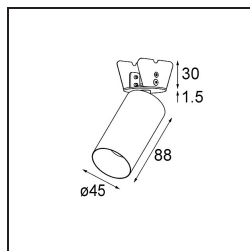

Datum
Kunde
Projekt
Art

Minude Semi-Recessed Adjustable 45 1x LED 3000K Spot DE Bronze Brushed Anodised

Die yogische Flexibilität wird Sie ebenso überraschen, wie ihr pures, zylindrisches Design. Zaubern Sie ein raffiniertes und minimalistisches Szenario an Wände und an hohe oder niedrige Decken. Probieren Sie mehr als eine Minude aus, an unserem Pista Schienensystem oder unserem völlig neu entwickelten Modupoint LED. Die lange Farblinie und die Miniaturgröße hinterlassen einen bleibenden Eindruck.

Spezifikationen

Material	13710982
Typ der Lichtquelle	LED
LED Typ	CITIZEN CLU7A3
LED-Technologie	COB-LED
CRI	Min. 90
Farbtemperatur	3000K
Lebensdauer	L90B10 bei 50.000 Stunden
Leuchtmittel enthalten	Ja
Anzahl Lichtquellen	1
CIE-Fluxcode	100 100 100 100 39
Binning (SDCM)	2
Lichtrichtung	Abwärts
Optik	Streuscheibe
Gemessene Abstrahlwinkel (°)	16,0
Eingangsspannung	Konstantstrom-Treiber erforderlich
Schutzklasse	III
Schutzart	20
Glühdrahtprüfung (°C)	960
Innen/Außen	Innen
Anwendung	Decke, Wand
Montage	Halbeinbau
Ausschnittgröße (mm)	ø40
Einbautiefe (mm)	110,0
Verstellbarkeit	H 360° V 0°/+90°
Abstand zum beleuchteten Objekt (m)	0,1
Primärfarbe & Primäres Finish	Bronze, Gebürstet und Eloxiert
Bruttogewicht (g)	324,0
Antriebsstrom (mA)	350 500
Min. forward voltage (Vf)	11,2 11,2
Max. forward voltage (Vf)	13,2 13,2
Connected load (W)	4,1 6,1
Lichtstrom pro Lampe (lm)	205 277
Effizienz (lm/W)	50 45
UGR	1 1