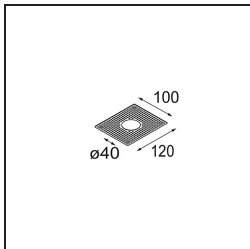

Spezifikationen

Material	13710982
Typ der Lichtquelle	LED
LED Typ	CITIZEN CLU7A3
LED-Technologie	COB-LED
CRI	Min. 90
Farbtemperatur	3000K
Lebensdauer	L90B10 bei 50.000 Stunden
Leuchtmittel enthalten	Ja
Anzahl Lichtquellen	1
CIE-Fluxcode	100 100 100 100 39
Binning (SDCM)	2
Lichtrichtung	Abwärts
Optik	Streuscheibe
Gemessene Abstrahlwinkel (°)	16,0
Eingangsspannung	Konstantstrom-Treiber erforderlich
Schutzklasse	III
Schutzart	20
Glühdrahtprüfung (°C)	960
Innen/Außen	Innen
Anwendung	Decke, Wand
Montage	Halbeinbau
Ausschnittgröße (mm)	ø40
Einbautiefe (mm)	110,0
Verstellbarkeit	H 360° V 0°/+90°
Abstand zum beleuchteten Objekt (m)	0,1
Primärfarbe & Primäres Finish	Bronze, Gebürstet und Eloxiert
Bruttogewicht (g)	324,0
Antriebsstrom (mA)	350 500
Min. forward voltage (Vf)	11,2 11,2
Max. forward voltage (Vf)	13,2 13,2
Connected load (W)	4,1 6,1
Lichtstrom pro Lampe (lm)	205 277
Effizienz (lm/W)	50 45
UGR	1 1

TM30 & CRI Diagramm

Lichtverteilung und Lichtverteilungskurve

Diagramm

Montagezubehör

10889530 Installation Housing 123x100x80

12293130 Plaster Kit 100x120-40 1x

Wählen Sie das benötigte Zubehör