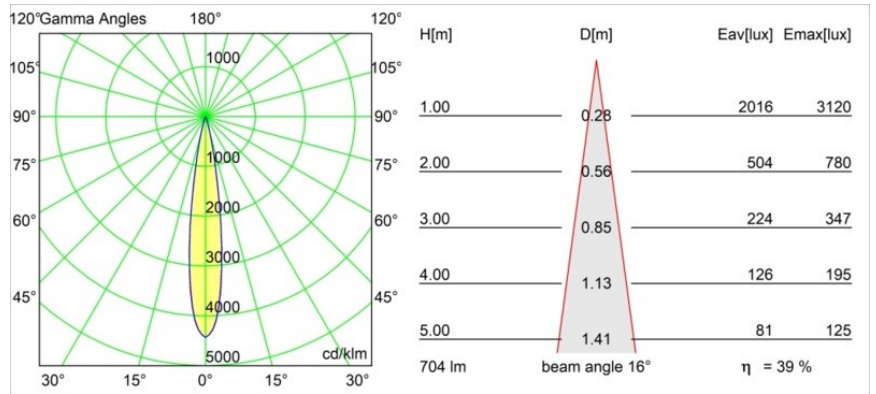

Lichtverteilung und Lichtverteilungskurve