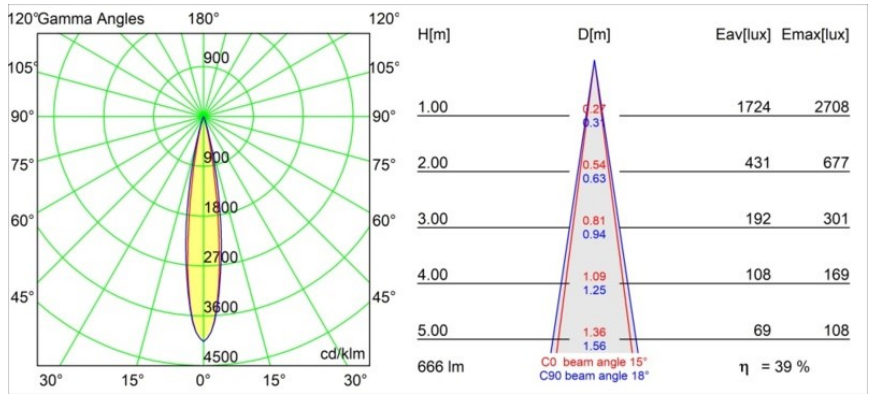

Datum
Klant
Project
Soort

Minude Track 48V Adjustable 45 1x LED 2700K Spot DALI Black Structure

Minudes yogische flexibiliteit zal je al evenzeer verrassen als zijn naakte, cilindervormige ontwerp. Voor een geraffineerde en minimalistische look op de muur, op een hoog of laag plafond. Probeer meer dan één Minude op onze Pista rail of op onze herontworpen Modupoint LED. De lange reeks kleuren en het kleine formaat laten een grote indruk achter.

Specificaties

Materiaal	13711132
Type Lichtbron	LED
LED type	CITIZEN CLU7A3
LED technologie	Led-COB
CRI	Min. 90
Kleurtemperatuur	2700K
Levensduur	L90B10 bij 50.000 Uur
Lamp inbegrepen	Ja
Aantal Lichtbronnen	1
CIE-fluxcode	100 100 100 100 39
Binning (SDCM)	2
Lichtrichting	Omlaag
Optisch	Lens
Gemeten gradenbundel (°)	15,0
Ingangsspanning	48Vdc
Luminaire power (W)	7,5
Elektriciteitsklasse	III
IP-klasse	20
Gloeidraadtest (°C)	960
Protocol Voor Dimmen	DALI
DALI Standard	DALI-2
Binnen/Buiten	Binnen
Toepassing	Plafond, Wand
Verstelbaarheid	H 360° V 0°/+90°
Afstand tot Verlicht Voorwerp (m)	0,1
Primaire Kleur & Primaire Afwerking	Zwart, Structuur
Brutogewicht (g)	385,0
Stroom driver (mA)	500
Lumenoutput per lampunit (lm)	261
Efficiëntie (lm/W)	47
UGR	1
Opmerking	<ul style="list-style-type: none"> • Dit is geen compleet product. Pista Track 48V systeem vereist. • Voor installaties zonder dimmer wordt aanbevolen om 1-10 V armaturen te gebruiken.

TM30 & CRI Diagrammen

Lichtspreiding & Stralingsdiagram

Diagrammen