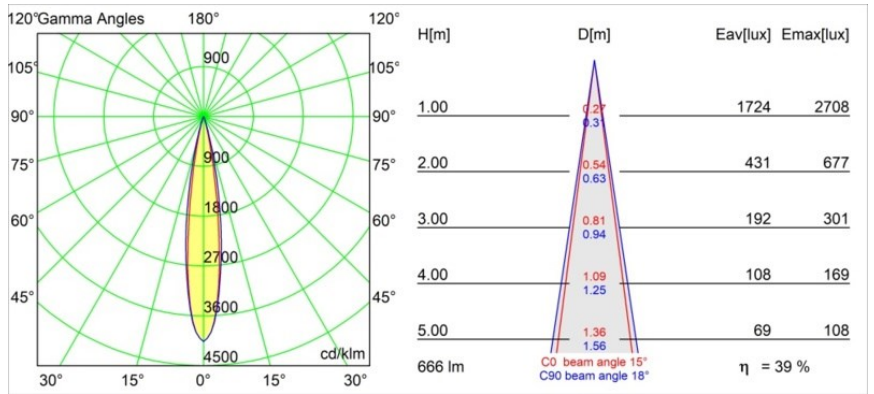

#### Specifications

Materiale	13711132
Tipo di Sorgente	LED
Tipologia LED	CITIZEN CLU7A3
Tecnologie LED	COB
CRI	Min. 90
Temperatura di colore della luce	2700K
Vita utile	L90B10 @50.000 ore
Lampadina inclusa	Sì
Numero di fonte luminosa	1
Codice di flusso CIE	100 100 100 100 39
Binning (SDCM)	2
Direzione della luce	Diretta
Ottiche	Lente
Fascio misurato (°)	15,0
Volt in ingresso	48Vdc
Luminaire power (W)	7,5
Classificazione elettrica	III
Grado IP	20
Test filo a caldo (°C)	960
Protocollo di regolazione (Dimmer)	DALI
DALI Standard	DALI-2
Interno/Esterno	Interno
Applicazione	Soffitto, Parete
Orientabilità	H 360° V 0°/+90°
Distanza dall'oggetto illuminato (m)	0,1
Colore primario & Finitura primaria	Nero, Strutturata
Peso lordo (g)	385,0
Corrente di azionamento (mA)	500
Flusso luminoso per lampade (lm)	261
Efficienza (lm/W)	47
Livello abbagliamento	1

Diagrams