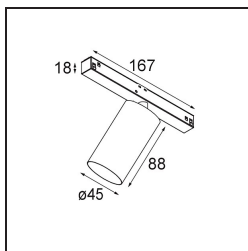


 Datum

 Kunde

 Projekt

 Art

Minude Track 48V Adjustable 45 1x LED 2700K Spot DALI Black Structure

Die yogische Flexibilität wird Sie ebenso überraschen, wie ihr pures, zylindrisches Design. Zaubern Sie ein raffiniertes und minimalistisches Szenario an Wände und an hohe oder niedrige Decken. Probieren Sie mehr als eine Minude aus, an unserem Pista Schienensystem oder unserem völlig neu entwickelten Modupoint LED. Die lange Farblinie und die Miniaturgröße hinterlassen einen bleibenden Eindruck.

Spezifikationen

Material	13711132
Typ der Lichtquelle	LED
LED Typ	CITIZEN CLU7A3
LED-Technologie	COB-LED
CRI	Min. 90
Farbtemperatur	2700K
Lebensdauer	L90B10 bei 50.000 Stunden
Leuchtmittel enthalten	Ja
Anzahl Lichtquellen	1
CIE-Fluxcode	100 100 100 100 39
Binning (SDCM)	2
Lichtrichtung	Abwärts
Optik	Streuscheibe
Gemessene Abstrahlwinkel (°)	15,0
Eingangsspannung	48 Vdc
Luminaire power (W)	7,5
Schutzklasse	III
Schutzart	20
Glühdrahtprüfung (°C)	960
Dimmprotokoll	DALI
DALI Standard	DALI-2
Innen/Außen	Innen
Anwendung	Decke, Wand
Verstellbarkeit	H 360° V 0°/+90°
Abstand zum beleuchteten Objekt (m)	0,1
Primärfarbe & Primäres Finish	Schwarz, Strukturiert
Bruttogewicht (g)	385,0
Antriebsstrom (mA)	500
Lichtstrom pro Lampe (lm)	261
Effizienz (lm/W)	47
UGR	1
Bemerkung	<ul style="list-style-type: none"> • Dies ist kein vollständiges Produkt. Pista Schiene 48 V-System erforderlich. • Für Installationen ohne Dimmer wird empfohlen, 1-10-V-Leuchten zu verwenden.