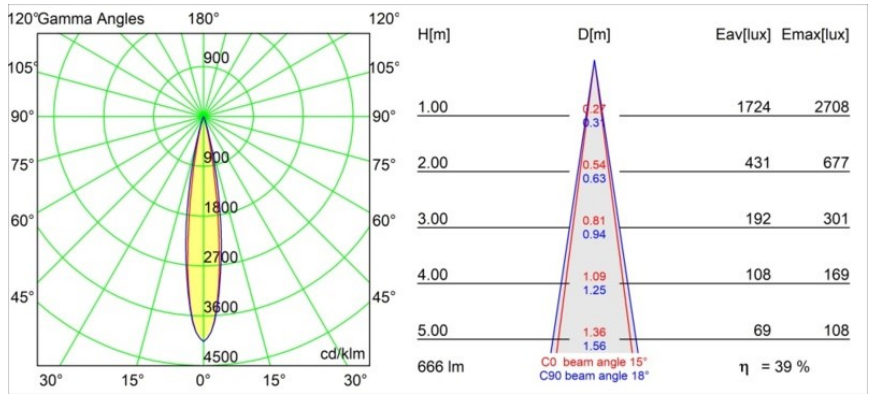

Spezifikationen

Material	13711132
Typ der Lichtquelle	LED
LED Typ	CITIZEN CLU7A3
LED-Technologie	COB-LED
CRI	Min. 90
Farbtemperatur	2700K
Lebensdauer	L90B10 bei 50.000 Stunden
Leuchtmittel enthalten	Ja
Anzahl Lichtquellen	1
CIE-Fluxcode	100 100 100 100 39
Binning (SDCM)	2
Lichtrichtung	Abwärts
Optik	Streuscheibe
Gemessene Abstrahlwinkel (°)	15,0
Eingangsspannung	48 Vdc
Luminaire power (W)	7,5
Schutzklasse	III
Schutzart	20
Glühdrahtprüfung (°C)	960
Dimmprotokoll	DALI
DALI Standard	DALI-2
Innen/Außen	Innen
Anwendung	Decke, Wand
Verstellbarkeit	H 360° V 0°/+90°
Abstand zum beleuchteten Objekt (m)	0,1
Primärfarbe & Primäres Finish	Schwarz, Strukturiert
Bruttogewicht (g)	385,0
Antriebsstrom (mA)	500
Lichtstrom pro Lampe (lm)	261
Effizienz (lm/W)	47
UGR	1
Bemerkung	<ul style="list-style-type: none"> • Dies ist kein vollständiges Produkt. Pista Schiene 48 V-System erforderlich. • Für Installationen ohne Dimmer wird empfohlen, 1-10-V-Leuchten zu verwenden.

TM30 & CRI Diagramm

Lichtverteilung und Lichtverteilungskurve

Diagramm