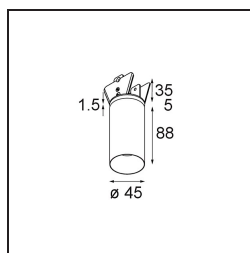

### Specifications

Materiale	13710941
Tipo di Sorgente	LED
Tipologia LED	CITIZEN CLU7A3
Tecnologie LED	COB
CRI	Min. 90
Temperatura di colore della luce	3000K
Vita utile	L90B10 @50.000 ore
Lampadina inclusa	Sì
Numero di fonte luminosa	1
Codice di flusso CIE	98 100 100 100 39
Binning (SDCM)	2
Direzione della luce	Diretta
Ottiche	Lente
Fascio misurato (°)	16,0
Volt in ingresso	Necessario driver a corrente costante
Classificazione elettrica	III
Grado IP	20
Test filo a caldo (°C)	960
Interno/Esterno	Interno
Applicazione	Soffitto, Parete
Montaggio	Semi-Incassato
Foro d'incasso (mm)	ø40
Profondità di montaggio (mm)	110,0
Orientabilità	H 360° V 0°/+90°
Distanza dall'oggetto illuminato (m)	0,1
Colore primario & Finitura primaria	Champagne, Anodizzata Spazzolata
Peso lordo (g)	324,0
Corrente di azionamento (mA)	350      500
Min. forward voltage (Vf)	11,2      11,2
Max. forward voltage (Vf)	13,2      13,2
Connected load (W)	4,1      6,1
Flusso luminoso per lampade (lm)	202      273
Efficienza (lm/W)	49      45