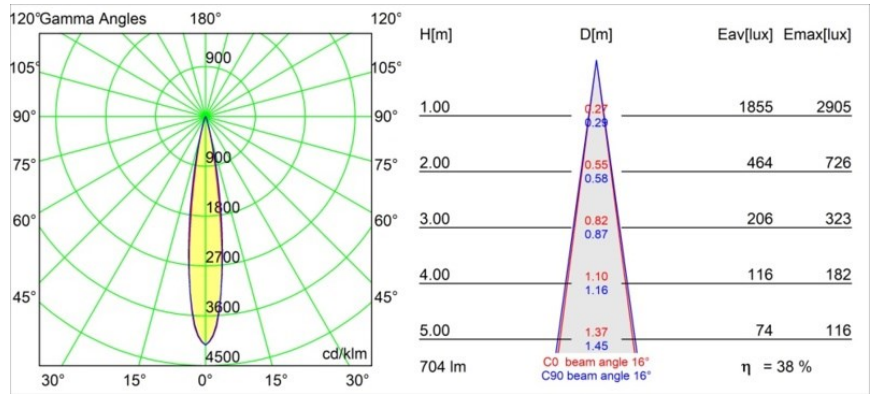

### Specifications

Materiale	13710941
Tipo di Sorgente	LED
Tipologia LED	CITIZEN CLU7A3
Tecnologie LED	COB
CRI	Min. 90
Temperatura di colore della luce	3000K
Vita utile	L90B10 @50.000 ore
Lampadina inclusa	Sì
Numero di fonte luminosa	1
Codice di flusso CIE	98 100 100 100 39
Binning (SDCM)	2
Direzione della luce	Diretta
Ottiche	Lente
Fascio misurato (°)	16,0
Volt in ingresso	Necessario driver a corrente costante
Classificazione elettrica	III
Grado IP	20
Test filo a caldo (°C)	960
Interno/Esterno	Interno
Applicazione	Soffitto, Parete
Montaggio	Semi-Incassato
Foro d'incasso (mm)	ø40
Profondità di montaggio (mm)	110,0
Orientabilità	H 360° V 0°/+90°
Distanza dall'oggetto illuminato (m)	0,1
Colore primario & Finitura primaria	Champagne, Anodizzata Spazzolata
Peso lordo (g)	324,0
Corrente di azionamento (mA)	350      500
Min. forward voltage (Vf)	11,2      11,2
Max. forward voltage (Vf)	13,2      13,2
Connected load (W)	4,1      6,1
Flusso luminoso per lampade (lm)	202      273
Efficienza (lm/W)	49      45

---

Livello abbagliamento	7	8
-----------------------	---	---

---

**TM30 & CRI diagram**

**Light distribution & beam diagram**

**Accessori Installazione**

**10889530** Installation Housing 123x100x80

**12293130** Plaster Kit 100x120-40 1x