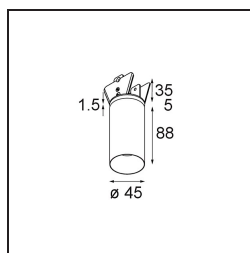

Specifications

Material	13710941
Tipo de fuente de luz	LED
Tipo de LED	CITIZEN CLU7A3
Tecnología LED	COB LED
CRI	Min. 90
Temperatura del color	3000K
Vida Útil	L90B10 @50.000 horas
Lámpara Incluida	Sí
Número de fuentes de luz	1
Código de flujo CIE	98 100 100 100 39
Binning (SDCM)	2
Dirección de la luz	Directo
Óptica	Lente
Ángulo de Apertura medido (°)	16,0
Voltaje de entrada	Driver de corriente constante requerido
Clasificación eléctrica	III
Clasificación del IP	20
Clasificación de hilo incandescente (°C)	960
Interior/Exterior	Interior
Aplicación	Techo, Pared
Montaje	Semi-Emprotado
Tamaño de corte (mm)	ø40
Profundidad de montaje (mm)	110,0
Ajustabilidad	H 360° V 0°/+90°
Distancia al objeto iluminado (m)	0,1
Color principal & Acabado principal	Champán, Anodizado cepillado
Peso bruto (g)	324,0
Corriente de accionamiento (mA)	350 500
Min. forward voltage (Vf)	11,2 11,2
Max. forward voltage (Vf)	13,2 13,2
Connected load (W)	4,1 6,1
Flujo luminoso por lámpara (lm)	202 273
Eficacia (lm/W)	49 45