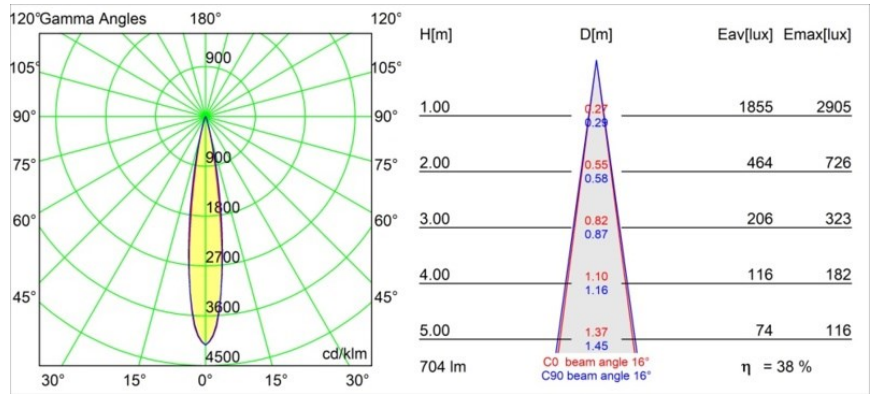

Light distribution & beam diagram