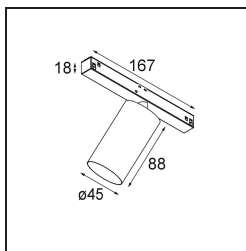

Datum

Klant

Project

Soort

Minude Track 48V Adjustable 45 lx LED 2700K Spot 1-10V Silver Bronze Brushed Anodised

Minudes yogische flexibiliteit zal je al evenzeer verrassen als zijn naakte, cilindervormige ontwerp. Voor een geraffineerde en minimalistische look op de muur, op een hoog of laag plafond. Probeer meer dan één Minude op onze Pista rail of op onze herontworpen Modupoint LED. De lange reeks kleuren en het kleine formaat laten een grote indruk achter.

Specificaties

Materiaal	13711084
Type Lichtbron	LED
LED type	CITIZEN CLU7A3
LED technologie	Led-COB
CRI	Min. 90
Kleurtemperatuur	2700K
Levensduur	L90B10 bij 50.000 Uur
Lamp inbegrepen	Ja
Aantal Lichtbronnen	1
CIE-fluxcode	99 100 100 100 40
Binning (SDCM)	2
Lichtrichting	Omlaag
Optisch	Lens
Gemeten gradenbundel (°)	16,0
Ingangsspanning	48Vdc
Luminaire power (W)	7,5
Elektriciteitsklasse	III
IP-klasse	20
Gloeidraadtest (°C)	960
Protocol Voor Dimmen	1-10V
Binnen/Buiten	Binnen
Toepassing	Plafond, Wand
Verstelbaarheid	H 360° V 0°/+90°
Afstand tot Verlicht Voorwerp (m)	0,1
Primaire Kleur & Primaire Afwerking	Zilverbrons, Geborsteld Geanodiseerd
Brutogewicht (g)	385,0
Stroom driver (mA)	500
Lumenoutput per lampunit (lm)	267
Efficiëntie (lm/W)	48
UGR	5
Opmerking	<ul style="list-style-type: none"> • Dit is geen compleet product. Pista Track 48V systeem vereist. • Voor installaties zonder dimmer wordt aanbevolen om 1-10 V armaturen te gebruiken.