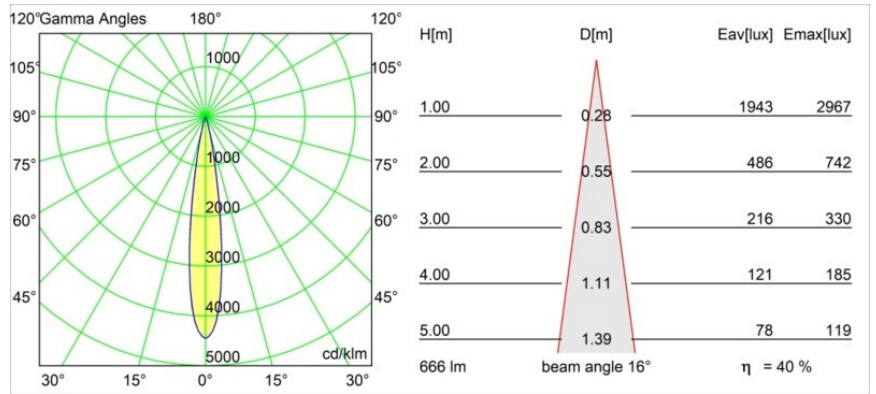

Minude Track 48V Adjustable 45 lx LED 2700K Spot 1-10V Silver Bronze Brushed Anodised

Die yogische Flexibilität wird Sie ebenso überraschen, wie ihr pures, zylindrisches Design. Zaubern Sie ein raffiniertes und minimalistisches Szenario an Wände und an hohe oder niedrige Decken. Probieren Sie mehr als eine Minude aus, an unserem Pista Schienensystem oder unserem völlig neu entwickelten Modupoint LED. Die lange Farblinie und die Miniaturgröße hinterlassen einen bleibenden Eindruck.

Spezifikationen

Material	13711084
Typ der Lichtquelle	LED
LED Typ	CITIZEN CLU7A3
LED-Technologie	COB-LED
CRI	Min. 90
Farbtemperatur	2700K
Lebensdauer	L90B10 bei 50.000 Stunden
Leuchtmittel enthalten	Ja
Anzahl Lichtquellen	1
CIE-Fluxcode	99 100 100 100 40
Binning (SDCM)	2
Lichtrichtung	Abwärts
Optik	Streuscheibe
Gemessene Abstrahlwinkel (°)	16,0
Eingangsspannung	48 Vdc
Luminaire power (W)	7,5
Schutzklasse	III
Schutzart	20
Glühdrahtprüfung (°C)	960
Dimmprotokoll	1-10V
Innen/Außen	Innen
Anwendung	Decke, Wand
Verstellbarkeit	H 360° V 0°/+90°
Abstand zum beleuchteten Objekt (m)	0,1
Primärfarbe & Primäres Finish	Silber-Bronze, Gebürstet und Eloxiert
Bruttogewicht (g)	385,0
Antriebsstrom (mA)	500
Lichtstrom pro Lampe (lm)	267
Effizienz (lm/W)	48
UGR	5
Bemerkung	<ul style="list-style-type: none"> • Dies ist kein vollständiges Produkt. Pista Schiene 48 V-System erforderlich. • Für Installationen ohne Dimmer wird empfohlen, 1-10-V-Leuchten zu verwenden.

TM30 & CRI Diagramm

Lichtverteilung und Lichtverteilungskurve

Diagramm