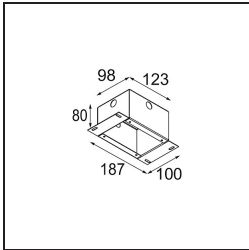

**TM30 & CRI Diagramm**

**Lichtverteilung und Lichtverteilungskurve**

Diagramm

**Montagezubehör**

**10889530** Installation Housing 123x100x80

**12293130** Plaster Kit 100x120-40 1x

Wählen Sie das benötigte Zubehör