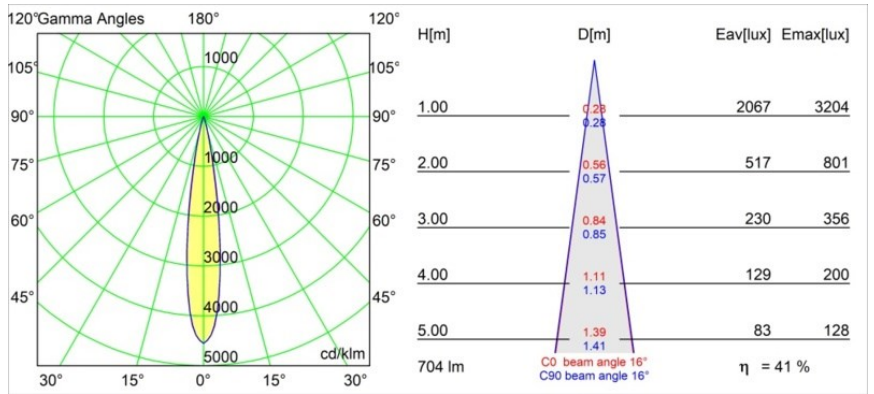

Lichtverteilung und Lichtverteilungskurve