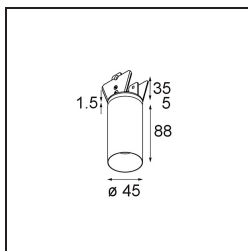

*FFD\_Minute Semi-Recessed Adjustable 45 1x LED 3000K Spot DE White Structure BB*

### Spezifikationen

Material	13710909
Typ der Lichtquelle	LED
LED Typ	CITIZEN CLU7A3
LED-Technologie	COB-LED
CRI	Min. 90
Farbtemperatur	3000K
Lebensdauer	L90B10 bei 50.000 Stunden
Leuchtmittel enthalten	Ja
Anzahl Lichtquellen	1
CIE-Fluxcode	97 99 100 100 42
Binning (SDCM)	2
Lichtrichtung	Abwärts
Optik	Streuscheibe
Gemessene Abstrahlwinkel (°)	16,0
Eingangsspannung	Konstantstrom-Treiber erforderlich
Schutzklasse	III
Schutzart	20
Glühdrahtprüfung (°C)	960
Innen/Außen	Innen
Anwendung	Decke, Wand
Montage	Halbeinbau
Ausschnittgröße (mm)	ø40
Einbautiefe (mm)	110,0
Verstellbarkeit	H 360° V 0°/+90°
Abstand zum beleuchteten Objekt (m)	0,1
Primärfarbe & Primäres Finish	Weiß, Strukturiert
Bruttogewicht (g)	324,0
Antriebsstrom (mA)	350      500
Min. forward voltage (Vf)	11,2      11,2
Max. forward voltage (Vf)	13,2      13,2
Connected load (W)	4,1      6,1
Lichtstrom pro Lampe (lm)	218      295
Effizienz (lm/W)	53      48
UGR	12      14