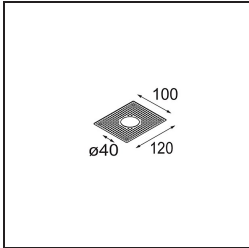

### Spezifikationen

Material	13710909
Typ der Lichtquelle	LED
LED Typ	CITIZEN CLU7A3
LED-Technologie	COB-LED
CRI	Min. 90
Farbtemperatur	3000K
Lebensdauer	L90B10 bei 50.000 Stunden
Leuchtmittel enthalten	Ja
Anzahl Lichtquellen	1
CIE-Fluxcode	97 99 100 100 42
Binning (SDCM)	2
Lichtrichtung	Abwärts
Optik	Streuscheibe
Gemessene Abstrahlwinkel (°)	16,0
Eingangsspannung	Konstantstrom-Treiber erforderlich
Schutzklasse	III
Schutzart	20
Glühdrahtprüfung (°C)	960
Innen/Außen	Innen
Anwendung	Decke, Wand
Montage	Halbeinbau
Ausschnittgröße (mm)	ø40
Einbautiefe (mm)	110,0
Verstellbarkeit	H 360° V 0°/+90°
Abstand zum beleuchteten Objekt (m)	0,1
Primärfarbe & Primäres Finish	Weiß, Strukturiert
Bruttogewicht (g)	324,0
Antriebsstrom (mA)	350      500
Min. forward voltage (Vf)	11,2      11,2
Max. forward voltage (Vf)	13,2      13,2
Connected load (W)	4,1      6,1
Lichtstrom pro Lampe (lm)	218      295
Effizienz (lm/W)	53      48
UGR	12      14

**TM30 & CRI Diagramm**

**Lichtverteilung und Lichtverteilungskurve**

Diagramm

**Montagezubehör**

**10889530** Installation Housing 123x100x80

**12293130** Plaster Kit 100x120-40 1x

Wählen Sie das benötigte Zubehör