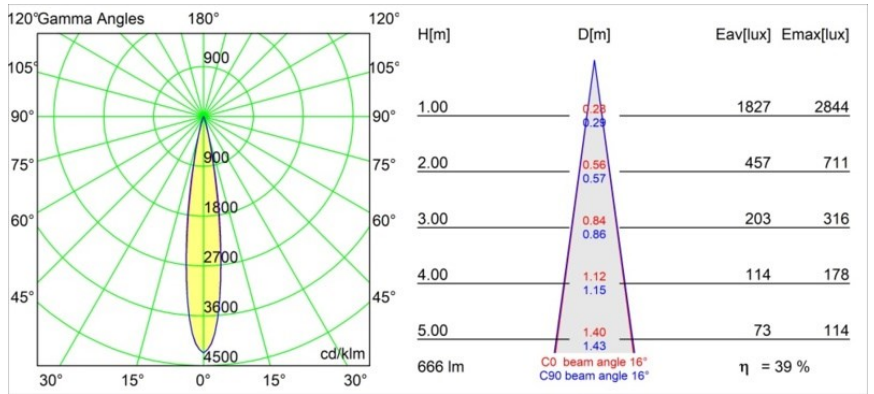

Datum
Klant
Project
Soort

*Minude Track 48V Adjustable 45 1x LED 2700K Spot 1-10V Black Brushed Anodised*

Minudes yogische flexibiliteit zal je al evenzeer verrassen als zijn naakte, cilindervormige ontwerp. Voor een geraffineerde en minimalistische look op de muur, op een hoog of laag plafond. Probeer meer dan één Minude op onze Pista rail of op onze herontworpen Modupoint LED. De lange reeks kleuren en het kleine formaat laten een grote indruk achter.

### Specificaties

Materiaal	13711081
Type Lichtbron	LED
LED type	CITIZEN CLU7A3
LED technologie	Led-COB
CRI	Min. 90
Kleurtemperatuur	2700K
Levensduur	L90B10 bij 50.000 Uur
Lamp inbegrepen	Ja
Aantal Lichtbronnen	1
CIE-fluxcode	100 100 100 100 39
Binning (SDCM)	2
Lichtrichting	Omlaag
Optisch	Lens
Gemeten gradenbundel (°)	16,0
Ingangsspanning	48Vdc
Luminaire power (W)	7,5
Elektriciteitsklasse	III
IP-klasse	20
Gloeidraadtest (°C)	960
Protocol Voor Dimmen	1-10V
Binnen/Buiten	Binnen
Toepassing	Plafond, Wand
Verstelbaarheid	H 360° V 0°/+90°
Afstand tot Verlicht Voorwerp (m)	0,1
Primaire Kleur & Primaire Afwerking	Zwart, Geborsteld Geanodiseerd
Brutogewicht (g)	385,0
Stroom driver (mA)	500
Lumenoutput per lampunit (lm)	262
Efficiëntie (lm/W)	47
UGR	1
Opmerking	<ul style="list-style-type: none"> <li>• Dit is geen compleet product. Pista Track 48V systeem vereist.</li> <li>• Voor installaties zonder dimmer wordt aanbevolen om 1-10 V armaturen te gebruiken.</li> </ul>

**TM30 & CRI Diagrammen**

**Lichtspreading & Stralingsdiagram**

Diagrammen