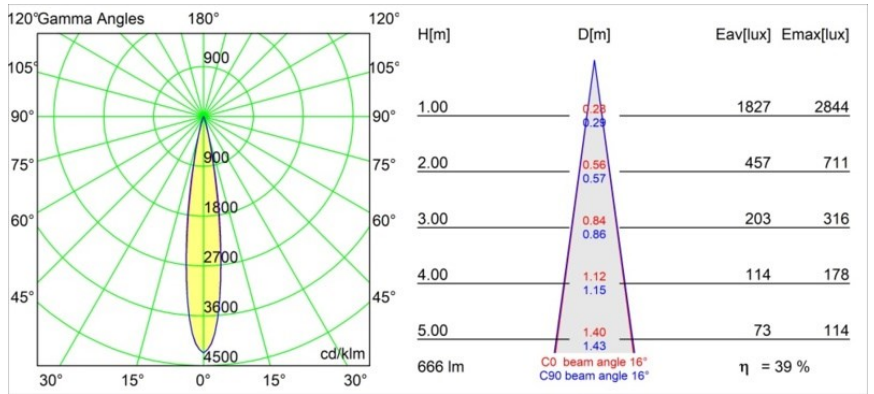

Minude Track 48V Adjustable 45 1x LED 2700K Spot 1-10V Black Brushed Anodised

Die yogische Flexibilität wird Sie ebenso überraschen, wie ihr pures, zylindrisches Design. Zaubern Sie ein raffiniertes und minimalistisches Szenario an Wände und an hohe oder niedrige Decken. Probieren Sie mehr als eine Minute aus, an unserem Pista Schienensystem oder unserem völlig neu entwickelten Modupoint LED. Die lange Farblinie und die Miniaturgröße hinterlassen einen bleibenden Eindruck.

Spezifikationen

Material	13711081
Typ der Lichtquelle	LED
LED Typ	CITIZEN CLU7A3
LED-Technologie	COB-LED
CRI	Min. 90
Farbtemperatur	2700K
Lebensdauer	L90B10 bei 50.000 Stunden
Leuchtmittel enthalten	Ja
Anzahl Lichtquellen	1
CIE-Fluxcode	100 100 100 100 39
Binning (SDCM)	2
Lichtrichtung	Abwärts
Optik	Streuscheibe
Gemessene Abstrahlwinkel (°)	16,0
Eingangsspannung	48 Vdc
Luminaire power (W)	7,5
Schutzklasse	III
Schutzart	20
Glühdrahtprüfung (°C)	960
Dimmprotokoll	1-10V
Innen/Außen	Innen
Anwendung	Decke, Wand
Verstellbarkeit	H 360° V 0°/+90°
Abstand zum beleuchteten Objekt (m)	0,1
Primärfarbe & Primäres Finish	Schwarz, Gebürstet und Eloxiert
Bruttogewicht (g)	385,0
Antriebsstrom (mA)	500
Lichtstrom pro Lampe (lm)	262
Effizienz (lm/W)	47
UGR	1
Bemerkung	<ul style="list-style-type: none"> • Dies ist kein vollständiges Produkt. Pista Schiene 48 V-System erforderlich. • Für Installationen ohne Dimmer wird empfohlen, 1-10-V-Leuchten zu verwenden.

TM30 & CRI Diagramm

Lichtverteilung und Lichtverteilungskurve

Diagramm