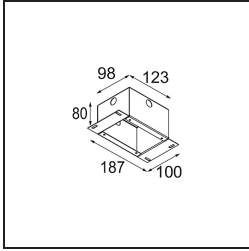

Specifications

Materiale	13710882
Tipo di Sorgente	LED
Tipologia LED	CITIZEN CLU7A3
Tecnologie LED	COB
CRI	Min. 90
Temperatura di colore della luce	2700K
Vita utile	L90B10 @50.000 ore
Lampadina inclusa	Sì
Numero di fonte luminosa	1
Codice di flusso CIE	100 100 100 100 39
Binning (SDCM)	2
Direzione della luce	Diretta
Ottiche	Lente
Fascio misurato (°)	16,0
Volt in ingresso	Necessario driver a corrente costante
Classificazione elettrica	III
Grado IP	20
Test filo a caldo (°C)	960
Interno/Esterno	Interno
Applicazione	Soffitto, Parete
Montaggio	Semi-Incassato
Foro d'incasso (mm)	40
Profondità di montaggio (mm)	110,0
Orientabilità	H 360° V 0°/+90°
Distanza dall'oggetto illuminato (m)	0,1
Colore primario & Finitura primaria	Bronzo, Anodizzata Spazzolata
Peso lordo (g)	324,0
Corrente di azionamento (mA)	350 500
Min. forward voltage (Vf)	11,2 11,2
Max. forward voltage (Vf)	13,2 13,2
Connected load (W)	4,1 6,1
Flusso luminoso per lampade (lm)	194 262
Efficienza (lm/W)	47 43

Livello abbagliamento	1	1
-----------------------	---	---

TM30 & CRI diagram

Light distribution & beam diagram

Accessori Installazione

10889530 Installation Housing 123x100x80

12293130 Plaster Kit 100x120-40 1x