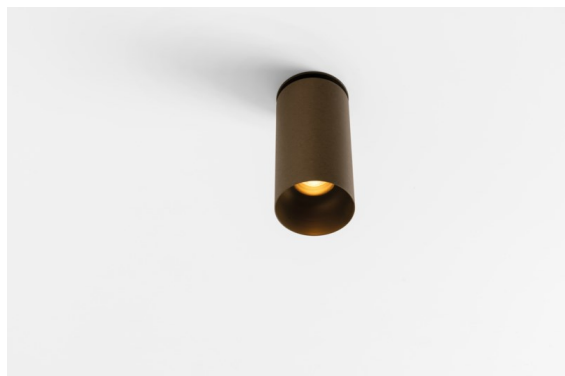

Date
Customer
Project
Type

Minude Semi-Recessed Adjustable 45 1x LED 2700K Spot DE Bronze Brushed Anodised

La flessibilità yogica di Minude ti sorprenderà quanto il suo design essenziale e cilindrico. Esprimi un'estetica raffinata e minimalista su pareti e soffitti alti o bassi. Prova più di un Minude sul nostro binario Pista o sul nostro Modupoint LED ridisegnato. La sua lunga serie di colori e le sue dimensioni miniaturizzate faranno certamente colpo.

Specifications

Materiale	13710882
Tipo di Sorgente	LED
Tipologia LED	CITIZEN CLU7A3
Tecnologie LED	COB
CRI	Min. 90
Temperatura di colore della luce	2700K
Vita utile	L90B10 @50.000 ore
Lampadina inclusa	Sì
Numero di fonte luminosa	1
Codice di flusso CIE	100 100 100 100 39
Binning (SDCM)	2
Direzione della luce	Diretta
Ottiche	Lente
Fascio misurato (°)	16,0
Volt in ingresso	Necessario driver a corrente costante
Classificazione elettrica	III
Grado IP	20
Test filo a caldo (°C)	960
Interno/Esterno	Interno
Applicazione	Soffitto, Parete
Montaggio	Semi-Incassato
Foro d'incasso (mm)	40
Profondità di montaggio (mm)	110,0
Orientabilità	H 360° V 0°/+90°
Distanza dall'oggetto illuminato (m)	0,1
Colore primario & Finitura primaria	Bronzo, Anodizzata Spazzolata
Peso lordo (g)	324,0
Corrente di azionamento (mA)	350 500
Min. forward voltage (Vf)	11,2 11,2
Max. forward voltage (Vf)	13,2 13,2
Connected load (W)	4,1 6,1
Flusso luminoso per lampade (lm)	194 262
Efficienza (lm/W)	47 43