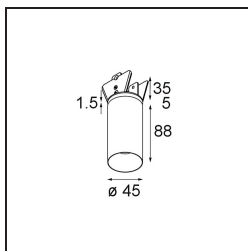

Specifications

Materiale	13710882
Tipo di Sorgente	LED
Tipologia LED	CITIZEN CLU7A3
Tecnologie LED	COB
CRI	Min. 90
Temperatura di colore della luce	2700K
Vita utile	L90B10 @50.000 ore
Lampadina inclusa	Sì
Numero di fonte luminosa	1
Codice di flusso CIE	100 100 100 100 39
Binning (SDCM)	2
Direzione della luce	Diretta
Ottiche	Lente
Fascio misurato (°)	16,0
Volt in ingresso	Necessario driver a corrente costante
Classificazione elettrica	III
Grado IP	20
Test filo a caldo (°C)	960
Interno/Esterno	Interno
Applicazione	Soffitto, Parete
Montaggio	Semi-Incassato
Foro d'incasso (mm)	40
Profondità di montaggio (mm)	110,0
Orientabilità	H 360° V 0°/+90°
Distanza dall'oggetto illuminato (m)	0,1
Colore primario & Finitura primaria	Bronzo, Anodizzata Spazzolata
Peso lordo (g)	324,0
Corrente di azionamento (mA)	350 500
Min. forward voltage (Vf)	11,2 11,2
Max. forward voltage (Vf)	13,2 13,2
Connected load (W)	4,1 6,1
Flusso luminoso per lampade (lm)	194 262
Efficienza (lm/W)	47 43