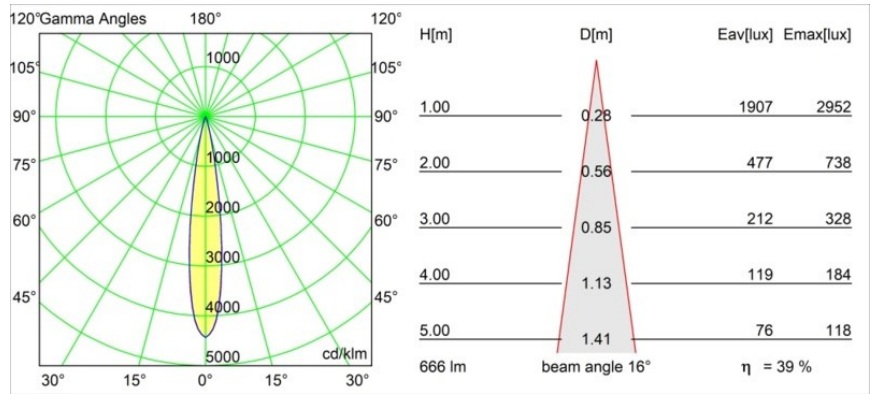

Light distribution & beam diagram