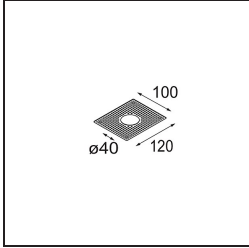

Specifications

Materiale	13710882
Tipo di Sorgente	LED
Tipologia LED	CITIZEN CLU7A3
Tecnologie LED	COB
CRI	Min. 90
Temperatura di colore della luce	2700K
Vita utile	L90B10 @50.000 ore
Lampadina inclusa	Sì
Numero di fonte luminosa	1
Codice di flusso CIE	100 100 100 100 39
Binning (SDCM)	2
Direzione della luce	Diretta
Ottiche	Lente
Fascio misurato (°)	16,0
Volt in ingresso	Necessario driver a corrente costante
Classificazione elettrica	III
Grado IP	20
Test filo a caldo (°C)	960
Interno/Esterno	Interno
Applicazione	Soffitto, Parete
Montaggio	Semi-Incassato
Foro d'incasso (mm)	40
Profondità di montaggio (mm)	110,0
Orientabilità	H 360° V 0°/+90°
Distanza dall'oggetto illuminato (m)	0,1
Colore primario & Finitura primaria	Bronzo, Anodizzata Spazzolata
Peso lordo (g)	324,0
Corrente di azionamento (mA)	350 500
Min. forward voltage (Vf)	11,2 11,2
Max. forward voltage (Vf)	13,2 13,2
Connected load (W)	4,1 6,1
Flusso luminoso per lampade (lm)	194 262
Efficienza (lm/W)	47 43

Livello abbagliamento	1	1
-----------------------	---	---

TM30 & CRI diagram

Light distribution & beam diagram

Accessori Installazione

10889530 Installation Housing 123x100x80

12293130 Plaster Kit 100x120-40 1x