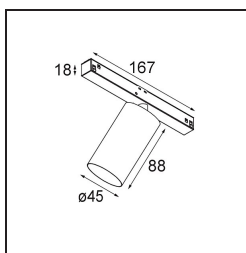

### Minude Track 48V Adjustable 45 1x LED 2700K Spot 1-10V Black Structure

La souplesse yogique de Minude vous surprendra tout autant que son design cylindrique épuré. Obtenez un effet raffiné et minimaliste sur les murs, sur les plafonds hauts ou sur les plafonds bas. Testez plusieurs Minude sur notre rail Pista ou sur notre Modupoint LED revisité. Sa variété de couleurs et sa taille miniature feront forte impression.

#### Caractéristiques

Matériaux	13711032
Type de Source Lumineuse	LED
Type de LED	CITIZEN CLU7A3
Technologie LED	LED COB
CRI	Min. 90
Température de Couleur	2700K
Durée de Vie	L90B10 à 50 000 heures
Ampoule incluse	Oui
Nombre de Sources Lumineuses	1
Code de flux CIE	100 100 100 100 39
Groupement (SDCM)	2
Direction de la Lumière	Bas
Optique	Lentille
Faisceau mesuré (°)	15,0
Tension d'Entrée	48 V CC
Luminaire power (W)	7,5
Classe Électrique	III
Indice de protection IP	20
Essai au fil incandescent (°C)	960
Protocole de Variation	1-10 V
Intérieur/extérieur	Intérieur
Application	Plafond, Mur
Ajustabilité	H 360° V 0°/+90°
Distance avec l'Objet Éclairé (m)	0,1
Couleur Principale & Finition Principale	Noir, Structure
Poids brut (g)	385,0
Courant du driver (mA)	500
Flux lumineux par lampe (lm)	261
Efficacité (lm/W)	47
UGR	1