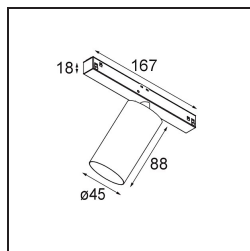

Minute Track 48V Adjustable 45 1x LED 2700K Spot 1-10V Black Structure

Die yogische Flexibilität wird Sie ebenso überraschen, wie ihr pures, zylindrisches Design. Zaubern Sie ein raffiniertes und minimalistisches Szenario an Wände und an hohe oder niedrige Decken. Probieren Sie mehr als eine Minute aus, an unserem Pista Schienensystem oder unserem völlig neu entwickelten Modupoint LED. Die lange Farblinie und die Miniaturgröße hinterlassen einen bleibenden Eindruck.

Spezifikationen

Material	13711032
Typ der Lichtquelle	LED
LED Typ	CITIZEN CLU7A3
LED-Technologie	COB-LED
CRI	Min. 90
Farbtemperatur	2700K
Lebensdauer	L90B10 bei 50.000 Stunden
Leuchtmittel enthalten	Ja
Anzahl Lichtquellen	1
CIE-Fluxcode	100 100 100 100 39
Binning (SDCM)	2
Lichtrichtung	Abwärts
Optik	Streuscheibe
Gemessene Abstrahlwinkel (°)	15,0
Eingangsspannung	48 Vdc
Luminaire power (W)	7,5
Schutzklasse	III
Schutzart	20
Glühdrahtprüfung (°C)	960
Dimmprotokoll	1-10V
Innen/Außen	Innen
Anwendung	Decke, Wand
Verstellbarkeit	H 360° V 0°/+90°
Abstand zum beleuchteten Objekt (m)	0,1
Primärfarbe & Primäres Finish	Schwarz, Strukturiert
Bruttogewicht (g)	385,0
Antriebsstrom (mA)	500
Lichtstrom pro Lampe (lm)	261
Effizienz (lm/W)	47
UGR	1
Bemerkung	<ul style="list-style-type: none"> • Dies ist kein vollständiges Produkt. Pista Schiene 48 V-System erforderlich. • Für Installationen ohne Dimmer wird empfohlen, 1-10-V-Leuchten zu verwenden.