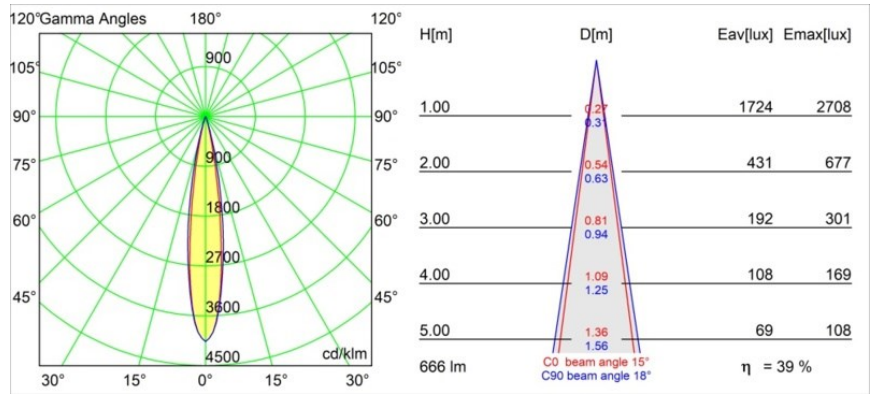

Minute Track 48V Adjustable 45 1x LED 2700K Spot 1-10V Black Structure

Die yogische Flexibilität wird Sie ebenso überraschen, wie ihr pures, zylindrisches Design. Zaubern Sie ein raffiniertes und minimalistisches Szenario an Wände und an hohe oder niedrige Decken. Probieren Sie mehr als eine Minute aus, an unserem Pista Schienensystem oder unserem völlig neu entwickelten Modupoint LED. Die lange Farblinie und die Miniaturgröße hinterlassen einen bleibenden Eindruck.

Spezifikationen

Material	13711032
Typ der Lichtquelle	LED
LED Typ	CITIZEN CLU7A3
LED-Technologie	COB-LED
CRI	Min. 90
Farbtemperatur	2700K
Lebensdauer	L90B10 bei 50.000 Stunden
Leuchtmittel enthalten	Ja
Anzahl Lichtquellen	1
CIE-Fluxcode	100 100 100 100 39
Binning (SDCM)	2
Lichtrichtung	Abwärts
Optik	Streuscheibe
Gemessene Abstrahlwinkel (°)	15,0
Eingangsspannung	48 Vdc
Luminaire power (W)	7,5
Schutzklasse	III
Schutzart	20
Glühdrahtprüfung (°C)	960
Dimmprotokoll	1-10V
Innen/Außen	Innen
Anwendung	Decke, Wand
Verstellbarkeit	H 360° V 0°/+90°
Abstand zum beleuchteten Objekt (m)	0,1
Primärfarbe & Primäres Finish	Schwarz, Strukturiert
Bruttogewicht (g)	385,0
Antriebsstrom (mA)	500
Lichtstrom pro Lampe (lm)	261
Effizienz (lm/W)	47
UGR	1
Bemerkung	<ul style="list-style-type: none"> • Dies ist kein vollständiges Produkt. Pista Schiene 48 V-System erforderlich. • Für Installationen ohne Dimmer wird empfohlen, 1-10-V-Leuchten zu verwenden.

TM30 & CRI Diagramm

Lichtverteilung und Lichtverteilungskurve

Diagramm