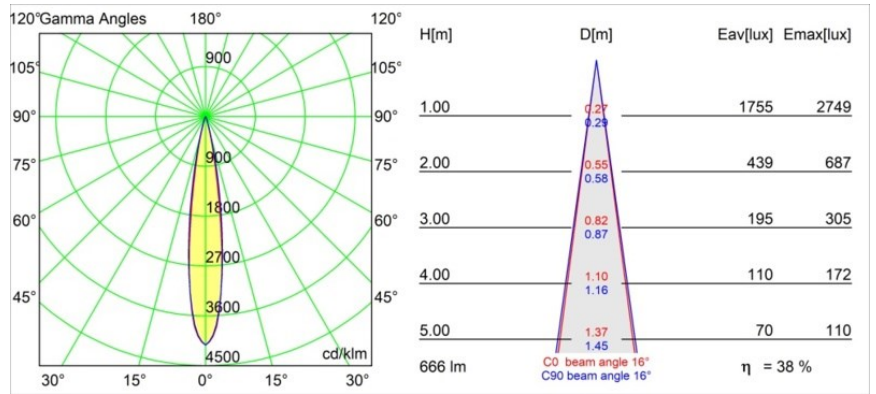

Light distribution & beam diagram