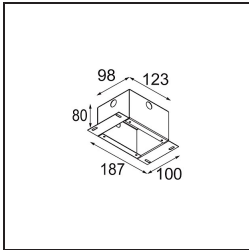

Caractéristiques

Matériaux	13710841
Type de Source Lumineuse	LED
Type de LED	CITIZEN CLU7A3
Technologie LED	LED COB
CRI	Min. 90
Température de Couleur	2700K
Durée de Vie	L90B10 à 50 000 heures
Ampoule incluse	Oui
Nombre de Sources Lumineuses	1
Code de flux CIE	98 100 100 100 39
Groupe ment (SDCM)	2
Direction de la Lumière	Bas
Optique	Lentille
Faisceau mesuré (°)	16,0
Tension d'Entrée	Driver à Courant Constant Requis
Classe Électrique	III
Indice de protection IP	20
Essai au fil incandescent (°C)	960
Intérieur/extérieur	Intérieur
Application	Plafond, Mur
Montage	Semi-Encastré
Taille de découpe (mm)	ø40
Profondeur de montage (mm)	110,0
Ajustabilité	H 360° V 0°/+90°
Distance avec l'Objet Éclairé (m)	0,1
Couleur Principale & Finition Principale	Champagne, Anodisé Brossé
Poids brut (g)	324,0
Courant du driver (mA)	350 500
Min. forward voltage (Vf)	11,2 11,2
Max. forward voltage (Vf)	13,2 13,2
Connected load (W)	4,1 6,1
Flux lumineux par lampe (lm)	191 259
Efficacité (lm/W)	47 42

UGR	7	8
-----	---	---

TM30 & CRI diagrammes

Distribution de Lumière & Schéma de Faisceau

Accessoires d'Eclairage d'installation

10889530 Installation Housing 123x100x80

12293130 Plaster Kit 100x120-40 1x

■ Choisir un accessoire requis