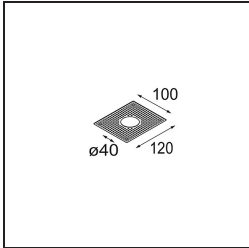

Caractéristiques

Matériaux	13710841
Type de Source Lumineuse	LED
Type de LED	CITIZEN CLU7A3
Technologie LED	LED COB
CRI	Min. 90
Température de Couleur	2700K
Durée de Vie	L90B10 à 50 000 heures
Ampoule incluse	Oui
Nombre de Sources Lumineuses	1
Code de flux CIE	98 100 100 100 39
Groupe ment (SDCM)	2
Direction de la Lumière	Bas
Optique	Lentille
Faisceau mesuré (°)	16,0
Tension d'Entrée	Driver à Courant Constant Requis
Classe Électrique	III
Indice de protection IP	20
Essai au fil incandescent (°C)	960
Intérieur/extérieur	Intérieur
Application	Plafond, Mur
Montage	Semi-Encastré
Taille de découpe (mm)	ø40
Profondeur de montage (mm)	110,0
Ajustabilité	H 360° V 0°/+90°
Distance avec l'Objet Éclairé (m)	0,1
Couleur Principale & Finition Principale	Champagne, Anodisé Brossé
Poids brut (g)	324,0
Courant du driver (mA)	350 500
Min. forward voltage (Vf)	11,2 11,2
Max. forward voltage (Vf)	13,2 13,2
Connected load (W)	4,1 6,1
Flux lumineux par lampe (lm)	191 259
Efficacité (lm/W)	47 42

UGR	7	8
-----	---	---

TM30 & CRI diagrammes

Distribution de Lumière & Schéma de Faisceau

Accessoires d'Eclairage d'installation

10889530 Installation Housing 123x100x80

12293130 Plaster Kit 100x120-40 1x

■ Choisir un accessoire requis