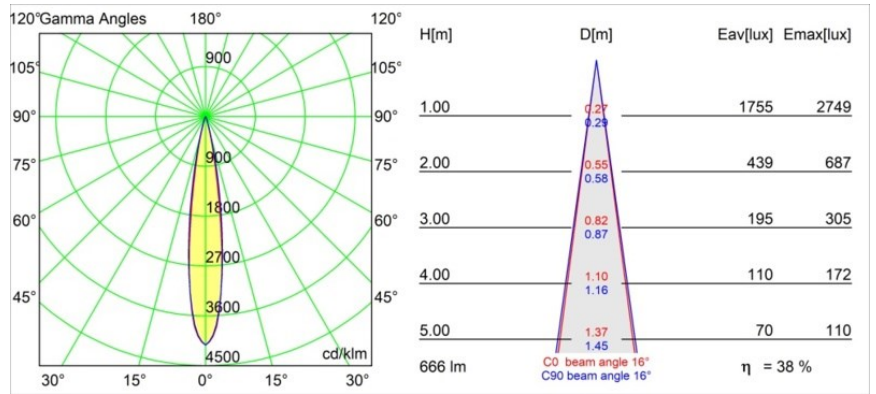

Distribution de Lumière & Schéma de Faisceau