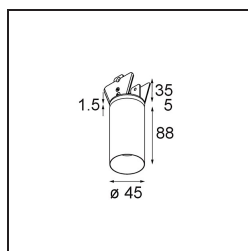

Minude Semi-Recessed Adjustable 45 1x LED 2700K Spot DE Champagne Brushed Anodised

La souplesse yogique de Minude vous surprendra tout autant que son design cylindrique épuré. Obtenez un effet raffiné et minimaliste sur les murs, sur les plafonds hauts ou sur les plafonds bas. Testez plusieurs Minude sur notre rail Pista ou sur notre Modupoint LED revisité. Sa variété de couleurs et sa taille miniature feront forte impression.

Caractéristiques

Matériaux	13710841
Type de Source Lumineuse	LED
Type de LED	CITIZEN CLU7A3
Technologie LED	LED COB
CRI	Min. 90
Température de Couleur	2700K
Durée de Vie	L90B10 à 50 000 heures
Ampoule incluse	Oui
Nombre de Sources Lumineuses	1
Code de flux CIE	98 100 100 100 39
Groupe ment (SDCM)	2
Direction de la Lumière	Bas
Optique	Lentille
Faisceau mesuré (°)	16,0
Tension d'Entrée	Driver à Courant Constant Requis
Classe Électrique	III
Indice de protection IP	20
Essai au fil incandescent (°C)	960
Intérieur/extérieur	Intérieur
Application	Plafond, Mur
Montage	Semi-Encastré
Taille de découpe (mm)	ø40
Profondeur de montage (mm)	110,0
Ajustabilité	H 360° V 0°/+90°
Distance avec l'Objet Éclairé (m)	0,1
Couleur Principale & Finition Principale	Champagne, Anodisé Brossé
Poids brut (g)	324,0
Courant du driver (mA)	350 500
Min. forward voltage (Vf)	11,2 11,2
Max. forward voltage (Vf)	13,2 13,2
Connected load (W)	4,1 6,1
Flux lumineux par lampe (lm)	191 259
Efficacité (lm/W)	47 42