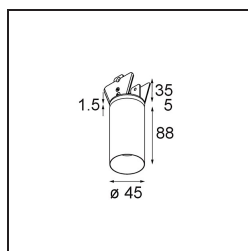

*Minude Semi-Recessed Adjustable 45 1x LED 2700K Spot DE Champagne Brushed Anodised*

La flexibilidad yóguica de Minude le sorprenderá tanto como su diseño cilíndrico desnudo. Expresa apariencia y sensación elegantes y minimalistas en paredes y en techos altos o bajos. Use más de un foco Minude en nuestra vía Pista Track o en nuestro Modupoint LED rediseñado. Su larga tira de colores y tamaño en miniatura causarán gran impresión.

### Specifications

Material	13710841
Tipo de fuente de luz	LED
Tipo de LED	CITIZEN CLU7A3
Tecnología LED	COB LED
CRI	Min. 90
Temperatura del color	2700K
Vida Útil	L90B10 @50.000 horas
Lámpara Incluida	Sí
Número de fuentes de luz	1
Código de flujo CIE	98 100 100 100 39
Binning (SDCM)	2
Dirección de la luz	Directo
Óptica	Lente
Ángulo de Apertura medido (°)	16,0
Voltaje de entrada	Driver de corriente constante requerido
Clasificación eléctrica	III
Clasificación del IP	20
Clasificación de hilo incandescente (°C)	960
Interior/Exterior	Interior
Aplicación	Techo, Pared
Montaje	Semi-Emprotado
Tamaño de corte (mm)	ø40
Profundidad de montaje (mm)	110,0
Ajustabilidad	H 360° V 0°/+90°
Distancia al objeto iluminado (m)	0,1
Color principal & Acabado principal	Champán, Anodizado cepillado
Peso bruto (g)	324,0
Corriente de accionamiento (mA)	350      500
Min. forward voltage (Vf)	11,2      11,2
Max. forward voltage (Vf)	13,2      13,2
Connected load (W)	4,1      6,1
Flujo luminoso por lámpara (lm)	191      259
Eficacia (lm/W)	47      42

---

Índice de deslumbramiento	7	8
------------------------------	---	---

---

**TM30 & CRI diagram**

**Light distribution & beam diagram**

**Accesorios Instalación**

**10889530** Installation Housing 123x100x80