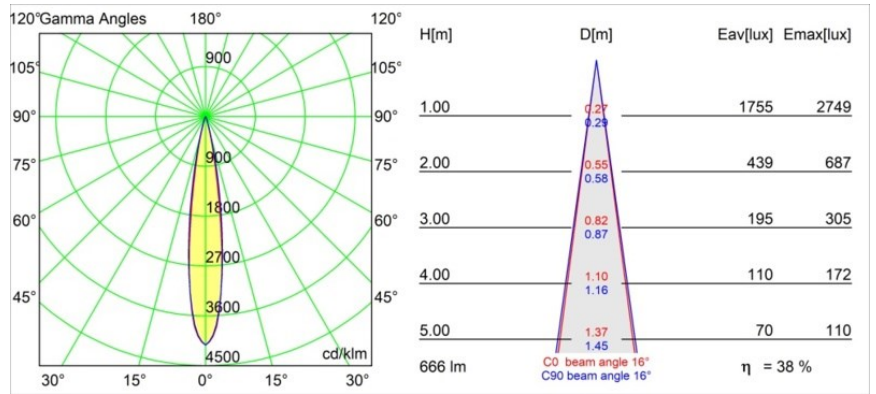

### Specifications

Material	13710841
Tipo de fuente de luz	LED
Tipo de LED	CITIZEN CLU7A3
Tecnología LED	COB LED
CRI	Min. 90
Temperatura del color	2700K
Vida Útil	L90B10 @50.000 horas
Lámpara Incluida	Sí
Número de fuentes de luz	1
Código de flujo CIE	98 100 100 100 39
Binning (SDCM)	2
Dirección de la luz	Directo
Óptica	Lente
Ángulo de Apertura medido (°)	16,0
Voltaje de entrada	Driver de corriente constante requerido
Clasificación eléctrica	III
Clasificación del IP	20
Clasificación de hilo incandescente (°C)	960
Interior/Exterior	Interior
Aplicación	Techo, Pared
Montaje	Semi-Emprotado
Tamaño de corte (mm)	ø40
Profundidad de montaje (mm)	110,0
Ajustabilidad	H 360° V 0°/+90°
Distancia al objeto iluminado (m)	0,1
Color principal & Acabado principal	Champán, Anodizado cepillado
Peso bruto (g)	324,0
Corriente de accionamiento (mA)	350      500
Min. forward voltage (Vf)	11,2      11,2
Max. forward voltage (Vf)	13,2      13,2
Connected load (W)	4,1      6,1
Flujo luminoso por lámpara (lm)	191      259
Eficacia (lm/W)	47      42

---

Índice de deslumbramiento	7	8
------------------------------	---	---

---

**TM30 & CRI diagram**

**Light distribution & beam diagram**

**Accesorios Instalación**

**10889530** Installation Housing 123x100x80