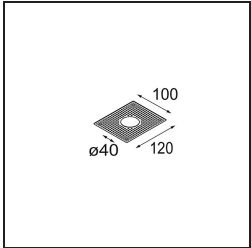

### Specifications

Material	13710841
Tipo de fuente de luz	LED
Tipo de LED	CITIZEN CLU7A3
Tecnología LED	COB LED
CRI	Min. 90
Temperatura del color	2700K
Vida Útil	L90B10 @50.000 horas
Lámpara Incluida	Sí
Número de fuentes de luz	1
Código de flujo CIE	98 100 100 100 39
Binning (SDCM)	2
Dirección de la luz	Directo
Óptica	Lente
Ángulo de Apertura medido (°)	16,0
Voltaje de entrada	Driver de corriente constante requerido
Clasificación eléctrica	III
Clasificación del IP	20
Clasificación de hilo incandescente (°C)	960
Interior/Exterior	Interior
Aplicación	Techo, Pared
Montaje	Semi-Emprotado
Tamaño de corte (mm)	ø40
Profundidad de montaje (mm)	110,0
Ajustabilidad	H 360° V 0°/+90°
Distancia al objeto iluminado (m)	0,1
Color principal & Acabado principal	Champán, Anodizado cepillado
Peso bruto (g)	324,0
Corriente de accionamiento (mA)	350      500
Min. forward voltage (Vf)	11,2      11,2
Max. forward voltage (Vf)	13,2      13,2
Connected load (W)	4,1      6,1
Flujo luminoso por lámpara (lm)	191      259
Eficacia (lm/W)	47      42

---

Índice de deslumbramiento	7	8
------------------------------	---	---

---

**TM30 & CRI diagram**

**Light distribution & beam diagram**

**Accesorios Instalación**

**10889530** Installation Housing 123x100x80