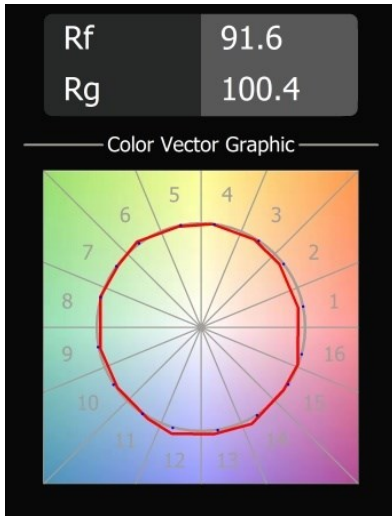

TM30 & CRI Diagrammen