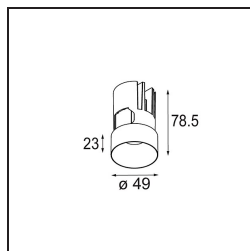

Datum
Klant
Project
Soort

Minute Out Recessed 49 23 1x IP54 LED 3000K Spot DE Bronze Brushed Anodised

Specificaties

Materiaal	13710582
Type Lichtbron	LED
LED type	CITIZEN CLU7A3
LED technologie	Led-COB
CRI	Min. 90
Kleurtemperatuur	3000K
Levensduur	L90B10 bij 50.000 Uur
Lamp inbegrepen	Ja
Aantal Lichtbronnen	1
CIE-fluxcode	100 100 100 100 40
Binning (SDCM)	2
Lichtrichting	Omlaag
Optisch	Lens
Gemeten gradenbundel (°)	16,0
Ingangsspanning	Aandrijving Gelijkstroom Vereist
Elektriciteitsklasse	III
IP-klasse	54
Gloeidraadtest (°C)	960
Binnen/Buiten	Binnen
Toepassing	Plafond, Wand
Montage	Inbouw
Inbouwopening (mm)	ø44
Montagediepte (mm)	80,0
Verstelbaarheid	Not Applicable
Afstand tot Verlicht Voorwerp (m)	0,1
Primaire Kleur & Primaire Afwerking	Brons, Geborsteld Geanodiseerd
Brutogewicht (g)	186,0
Stroom driver (mA)	350 500
Min. forward voltage (Vf)	11,2 11,2
Max. forward voltage (Vf)	13,2 13,2
Connected load (W)	4,1 6,1
Lumenoutput per lampunit (lm)	211 285
Efficiëntie (lm/W)	51 47
UGR	1 1