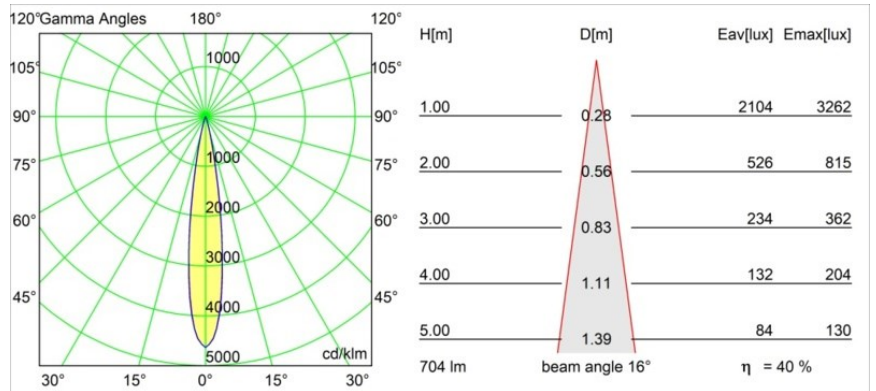

Lichtspreiding & Stralingsdiagram