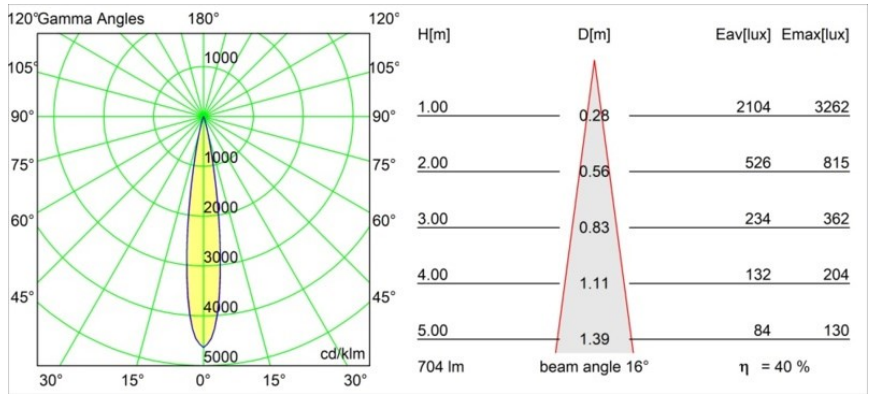

Light distribution & beam diagram