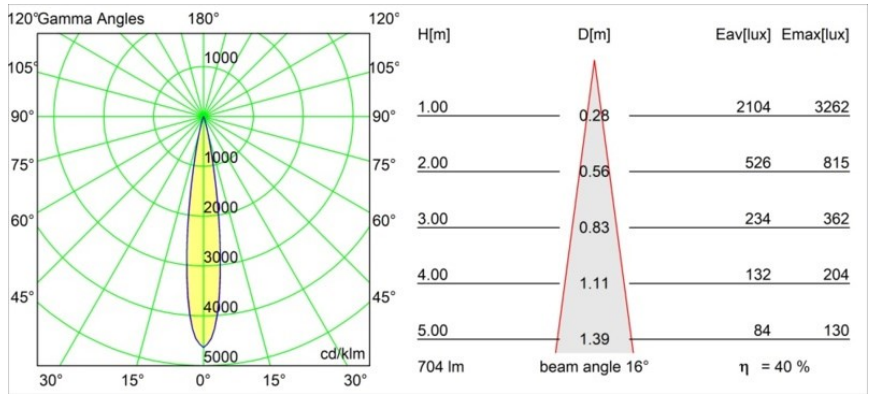

Distribution de Lumière & Schéma de Faisceau