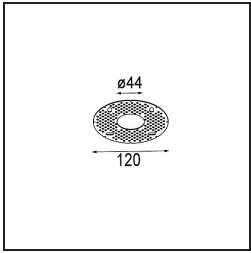

Spezifikationen

Material	13710582
Typ der Lichtquelle	LED
LED Typ	CITIZEN CLU7A3
LED-Technologie	COB-LED
CRI	Min. 90
Farbtemperatur	3000K
Lebensdauer	L90B10 bei 50.000 Stunden
Leuchtmittel enthalten	Ja
Anzahl Lichtquellen	1
CIE-Fluxcode	100 100 100 100 40
Binning (SDCM)	2
Lichtrichtung	Abwärts
Optik	Streuscheibe
Gemessene Abstrahlwinkel (°)	16,0
Eingangsspannung	Konstantstrom-Treiber erforderlich
Schutzklasse	III
Schutzart	54
Glühdrahtprüfung (°C)	960
Innen/Außen	Innen
Anwendung	Decke, Wand
Montage	Einbau
Ausschnittgröße (mm)	ø44
Einbautiefe (mm)	80,0
Verstellbarkeit	Not Applicable
Abstand zum beleuchteten Objekt (m)	0,1
Primärfarbe & Primäres Finish	Bronze, Gebürstet und Eloxiert
Bruttogewicht (g)	186,0
Antriebsstrom (mA)	350 500
Min. forward voltage (Vf)	11,2 11,2
Max. forward voltage (Vf)	13,2 13,2
Connected load (W)	4,1 6,1
Lichtstrom pro Lampe (lm)	211 285
Effizienz (lm/W)	51 47
UGR	1 1

Spezifikationen

TM30 & CRI Diagramm

Lichtverteilung und Lichtverteilungskurve

Diagramm

Montagezubehör

12293730 Plaster Kit 44 1x

10889530 Installation Housing 123x100x80

12290730 Plaster Kit 100x120-45 1x