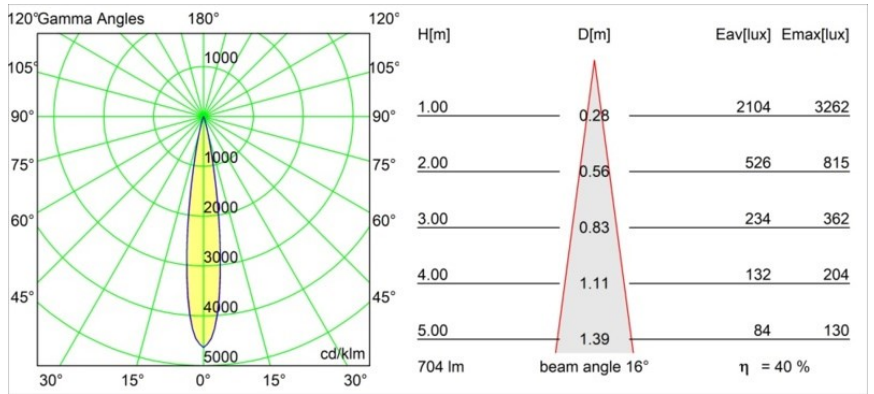

Lichtverteilung und Lichtverteilungskurve