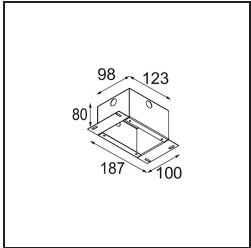

Spezifikationen

Material	13710582
Typ der Lichtquelle	LED
LED Typ	CITIZEN CLU7A3
LED-Technologie	COB-LED
CRI	Min. 90
Farbtemperatur	3000K
Lebensdauer	L90B10 bei 50.000 Stunden
Leuchtmittel enthalten	Ja
Anzahl Lichtquellen	1
CIE-Fluxcode	100 100 100 100 40
Binning (SDCM)	2
Lichtrichtung	Abwärts
Optik	Streuscheibe
Gemessene Abstrahlwinkel (°)	16,0
Eingangsspannung	Konstantstrom-Treiber erforderlich
Schutzklasse	III
Schutzart	54
Glühdrahtprüfung (°C)	960
Innen/Außen	Innen
Anwendung	Decke, Wand
Montage	Einbau
Ausschnittgröße (mm)	ø44
Einbautiefe (mm)	80,0
Verstellbarkeit	Not Applicable
Abstand zum beleuchteten Objekt (m)	0,1
Primärfarbe & Primäres Finish	Bronze, Gebürstet und Eloxiert
Bruttogewicht (g)	186,0
Antriebsstrom (mA)	350 500
Min. forward voltage (Vf)	11,2 11,2
Max. forward voltage (Vf)	13,2 13,2
Connected load (W)	4,1 6,1
Lichtstrom pro Lampe (lm)	211 285
Effizienz (lm/W)	51 47
UGR	1 1

Spezifikationen

TM30 & CRI Diagramm

Lichtverteilung und Lichtverteilungskurve

Diagramm

Montagezubehör

12293730 Plaster Kit 44 1x

10889530 Installation Housing 123x100x80

12290730 Plaster Kit 100x120-45 1x