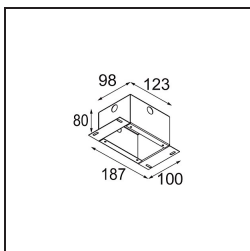

### Spezifikationen

Material	13710981
Typ der Lichtquelle	LED
LED Typ	CITIZEN CLU7A3
LED-Technologie	COB-LED
CRI	Min. 90
Farbtemperatur	3000K
Lebensdauer	L90B10 bei 50.000 Stunden
Leuchtmittel enthalten	Ja
Anzahl Lichtquellen	1
CIE-Fluxcode	100 100 100 100 39
Binning (SDCM)	2
Lichtrichtung	Abwärts
Optik	Streuscheibe
Gemessene Abstrahlwinkel (°)	16,0
Eingangsspannung	Konstantstrom-Treiber erforderlich
Schutzklasse	III
Schutzart	20
Glühdrahtprüfung (°C)	960
Innen/Außen	Innen
Anwendung	Decke, Wand
Montage	Halbeinbau
Ausschnittgröße (mm)	ø40
Einbautiefe (mm)	110,0
Verstellbarkeit	H 360° V 0°/+90°
Abstand zum beleuchteten Objekt (m)	0,1
Primärfarbe & Primäres Finish	Schwarz, Gebürstet und Eloxiert
Bruttogewicht (g)	324,0
Antriebsstrom (mA)	350      500
Min. forward voltage (Vf)	11,2      11,2
Max. forward voltage (Vf)	13,2      13,2
Connected load (W)	4,1      6,1
Lichtstrom pro Lampe (lm)	205      277
Effizienz (lm/W)	50      45
UGR	1      1

**TM30 & CRI Diagramm**

**Lichtverteilung und Lichtverteilungskurve**

Diagramm

**Montagezubehör**

**10889530** Installation Housing 123x100x80

**12293130** Plaster Kit 100x120-40 1x

Wählen Sie das benötigte Zubehör