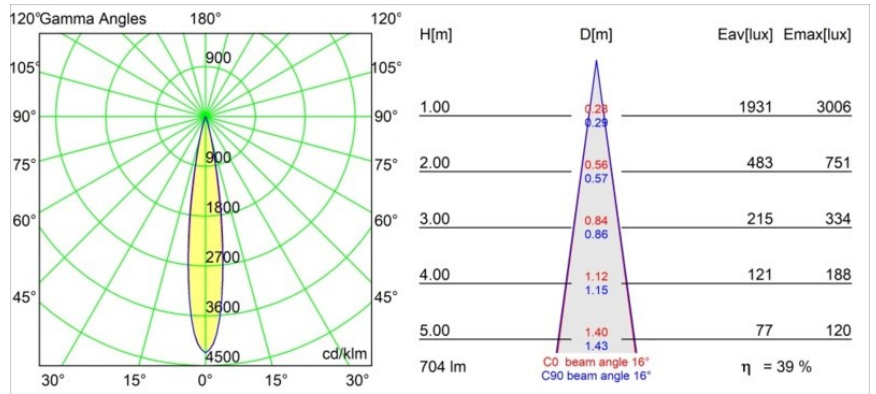

Lichtverteilung und Lichtverteilungskurve