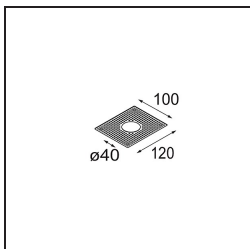

### Spezifikationen

Material	13710981
Typ der Lichtquelle	LED
LED Typ	CITIZEN CLU7A3
LED-Technologie	COB-LED
CRI	Min. 90
Farbtemperatur	3000K
Lebensdauer	L90B10 bei 50.000 Stunden
Leuchtmittel enthalten	Ja
Anzahl Lichtquellen	1
CIE-Fluxcode	100 100 100 100 39
Binning (SDCM)	2
Lichtrichtung	Abwärts
Optik	Streuscheibe
Gemessene Abstrahlwinkel (°)	16,0
Eingangsspannung	Konstantstrom-Treiber erforderlich
Schutzklasse	III
Schutzart	20
Glühdrahtprüfung (°C)	960
Innen/Außen	Innen
Anwendung	Decke, Wand
Montage	Halbeinbau
Ausschnittgröße (mm)	ø40
Einbautiefe (mm)	110,0
Verstellbarkeit	H 360° V 0°/+90°
Abstand zum beleuchteten Objekt (m)	0,1
Primärfarbe & Primäres Finish	Schwarz, Gebürstet und Eloxiert
Bruttogewicht (g)	324,0
Antriebsstrom (mA)	350      500
Min. forward voltage (Vf)	11,2      11,2
Max. forward voltage (Vf)	13,2      13,2
Connected load (W)	4,1      6,1
Lichtstrom pro Lampe (lm)	205      277
Effizienz (lm/W)	50      45
UGR	1      1

**TM30 & CRI Diagramm**

**Lichtverteilung und Lichtverteilungskurve**

Diagramm

**Montagezubehör**

**10889530** Installation Housing 123x100x80

**12293130** Plaster Kit 100x120-40 1x

Wählen Sie das benötigte Zubehör