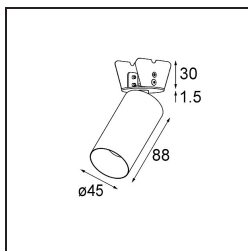

Datum
Kunde
Projekt
Art

*Minude Semi-Recessed Adjustable 45 1x LED 3000K Spot DE Black Brushed Anodised*

Die yogische Flexibilität wird Sie ebenso überraschen, wie ihr pures, zylindrisches Design. Zaubern Sie ein raffiniertes und minimalistisches Szenario an Wände und an hohe oder niedrige Decken. Probieren Sie mehr als eine Minude aus, an unserem Pista Schienensystem oder unserem völlig neu entwickelten Modupoint LED. Die lange Farblinie und die Miniaturgröße hinterlassen einen bleibenden Eindruck.

### Spezifikationen

Material	13710981
Typ der Lichtquelle	LED
LED Typ	CITIZEN CLU7A3
LED-Technologie	COB-LED
CRI	Min. 90
Farbtemperatur	3000K
Lebensdauer	L90B10 bei 50.000 Stunden
Leuchtmittel enthalten	Ja
Anzahl Lichtquellen	1
CIE-Fluxcode	100 100 100 100 39
Binning (SDCM)	2
Lichtrichtung	Abwärts
Optik	Streuscheibe
Gemessene Abstrahlwinkel (°)	16,0
Eingangsspannung	Konstantstrom-Treiber erforderlich
Schutzklasse	III
Schutzart	20
Glühdrahtprüfung (°C)	960
Innen/Außen	Innen
Anwendung	Decke, Wand
Montage	Halbeinbau
Ausschnittgröße (mm)	ø40
Einbautiefe (mm)	110,0
Verstellbarkeit	H 360° V 0°/+90°
Abstand zum beleuchteten Objekt (m)	0,1
Primärfarbe & Primäres Finish	Schwarz, Gebürstet und Eloxiert
Bruttogewicht (g)	324,0
Antriebsstrom (mA)	350      500
Min. forward voltage (Vf)	11,2      11,2
Max. forward voltage (Vf)	13,2      13,2
Connected load (W)	4,1      6,1
Lichtstrom pro Lampe (lm)	205      277
Effizienz (lm/W)	50      45
UGR	1      1