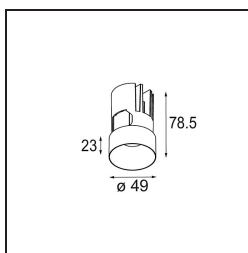

Datum
Klant
Project
Soort

Minude Out Recessed 49 23 1x IP54 LED 3000K Spot DE Black Brushed Anodised

Specificaties

Materiaal	13710581
Type Lichtbron	LED
LED type	CITIZEN CLU7A3
LED technologie	Led-COB
CRI	Min. 90
Kleurtemperatuur	3000K
Levensduur	L90B10 bij 50.000 Uur
Lamp inbegrepen	Ja
Aantal Lichtbronnen	1
CIE-fluxcode	100 100 100 100 40
Binning (SDCM)	2
Lichtrichting	Omlaag
Optisch	Lens
Gemeten gradenbundel (°)	16,0
Ingangsspanning	Aandrijving Gelijktroom Vereist
Elektriciteitsklasse	III
IP-klasse	54
Gloeidraadtest (°C)	960
Binnen/Buiten	Binnen
Toepassing	Plafond, Wand
Montage	Inbouw
Inbouwopening (mm)	ø44
Montagediepte (mm)	80,0
Verstelbaarheid	Not Applicable
Afstand tot Verlicht Voorwerp (m)	0,1
Primaire Kleur & Primaire Afwerking	Zwart, Geborsteld Geanodiseerd
Brutogewicht (g)	186,0
Stroom driver (mA)	350 500
Min. forward voltage (Vf)	11,2 11,2
Max. forward voltage (Vf)	13,2 13,2
Connected load (W)	4,1 6,1
Lumenoutput per lampunit (lm)	209 283
Efficiëntie (lm/W)	51 46
UGR	1 1