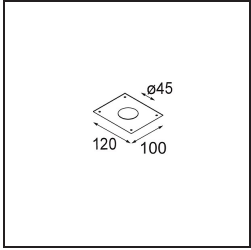

Datum
Klant
Project
Soort

Minude Out Recessed 49 23 1x IP54 LED 3000K Spot DE Black Brushed Anodised

Specificaties

Materiaal	13710581
Type Lichtbron	LED
LED type	CITIZEN CLU7A3
LED technologie	Led-COB
CRI	Min. 90
Kleurtemperatuur	3000K
Levensduur	L90B10 bij 50.000 Uur
Lamp inbegrepen	Ja
Aantal Lichtbronnen	1
CIE-fluxcode	100 100 100 100 40
Binning (SDCM)	2
Lichtrichting	Omlaag
Optisch	Lens
Gemeten gradenbundel (°)	16,0
Ingangsspanning	Aandrijving Gelijktroom Vereist
Elektriciteitsklasse	III
IP-klasse	54
Gloeidraadtest (°C)	960
Binnen/Buiten	Binnen
Toepassing	Plafond, Wand
Montage	Inbouw
Inbouwopening (mm)	ø44
Montagediepte (mm)	80,0
Verstelbaarheid	Not Applicable
Afstand tot Verlicht Voorwerp (m)	0,1
Primaire Kleur & Primaire Afwerking	Zwart, Geborsteld Geanodiseerd
Brutogewicht (g)	186,0
Stroom driver (mA)	350 500
Min. forward voltage (Vf)	11,2 11,2
Max. forward voltage (Vf)	13,2 13,2
Connected load (W)	4,1 6,1
Lumenoutput per lampunit (lm)	209 283
Efficiëntie (lm/W)	51 46
UGR	1 1

TM30 & CRI Diagrammen

Lichtspreiding & Stralingsdiagram

Installatie Accessoires

12293730 Plaster Kit 44 1x

10889530 Installation Housing 123x100x80

12290730 Plaster Kit 100x120-45 1x

Kies een vereist accessoire