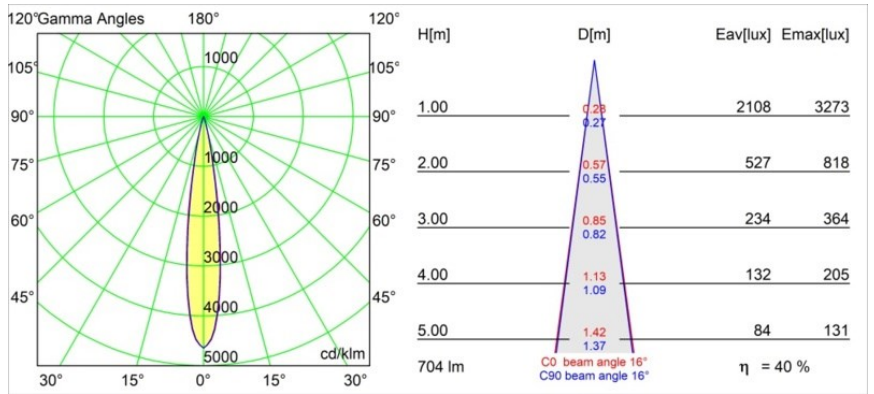

### Specifications

Materiale	13710581
Tipo di Sorgente	LED
Tipologia LED	CITIZEN CLU7A3
Tecnologie LED	COB
CRI	Min. 90
Temperatura di colore della luce	3000K
Vita utile	L90B10 @50.000 ore
Lampadina inclusa	Sì
Numero di fonte luminosa	1
Codice di flusso CIE	100 100 100 100 40
Binning (SDCM)	2
Direzione della luce	Diretta
Ottiche	Lente
Fascio misurato (°)	16,0
Volt in ingresso	Necessario driver a corrente costante
Classificazione elettrica	III
Grado IP	54
Test filo a caldo (°C)	960
Interno/Esterno	Interno
Applicazione	Soffitto, Parete
Montaggio	Incassato
Foro d'incasso (mm)	ø44
Profondità di montaggio (mm)	80,0
Orientabilità	Not Applicable
Distanza dall'oggetto illuminato (m)	0,1
Colore primario & Finitura primaria	Nero, Anodizzata Spazzolata
Peso lordo (g)	186,0
Corrente di azionamento (mA)	350      500
Min. forward voltage (Vf)	11,2      11,2
Max. forward voltage (Vf)	13,2      13,2
Connected load (W)	4,1      6,1
Flusso luminoso per lampade (lm)	209      283
Efficienza (lm/W)	51      46

---

Livello abbagliamento	1	1
-----------------------	---	---

---

**TM30 & CRI diagram**

**Light distribution & beam diagram**

Diagrams

**Accessori Installazione**

**12293730** Plaster Kit 44 1x