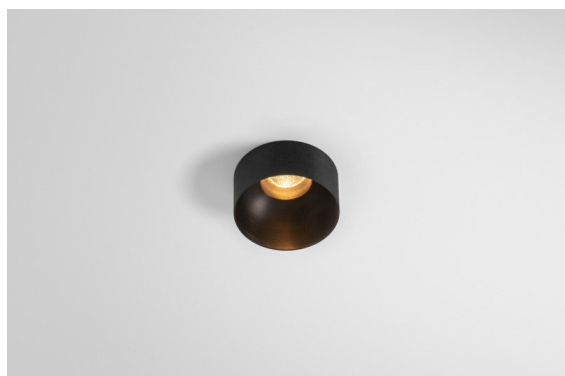

Date
Client
Projet
Type

Minude Out Recessed 49 23 1x IP54 LED 3000K Spot DE Black Brushed Anodised

La souplesse yogique de Minude vous surprendra tout autant que son design cylindrique épuré. Obtenez un effet raffiné et minimaliste sur les murs, sur les plafonds hauts ou sur les plafonds bas. Testez plusieurs Minude sur notre rail Pista ou sur notre Modupoint LED revisité. Sa variété de couleurs et sa taille miniature feront forte impression.

Caractéristiques

Matériaux	13710581
Type de Source Lumineuse	LED
Type de LED	CITIZEN CLU7A3
Technologie LED	LED COB
CRI	Min. 90
Température de Couleur	3000K
Durée de Vie	L90B10 à 50 000 heures
Ampoule incluse	Oui
Nombre de Sources Lumineuses	1
Code de flux CIE	100 100 100 100 40
Groupe ment (SDCM)	2
Direction de la Lumière	Bas
Optique	Lentille
Faisceau mesuré (°)	16,0
Tension d'Entrée	Driver à Courant Constant Requis
Classe Électrique	III
Indice de protection IP	54
Essai au fil incandescent (°C)	960
Intérieur/extérieur	Intérieur
Application	Plafond, Mur
Montage	Encastré
Taille de découpe (mm)	ø44
Profondeur de montage (mm)	80,0
Ajustabilité	Not Applicable
Distance avec l'Objet Éclairé (m)	0,1
Couleur Principale & Finition Principale	Noir, Anodisé Brossé
Poids brut (g)	186,0
Courant du driver (mA)	350 500
Min. forward voltage (Vf)	11,2 11,2
Max. forward voltage (Vf)	13,2 13,2
Connected load (W)	4,1 6,1
Flux lumineux par lampe (lm)	209 283
Efficacité (lm/W)	51 46