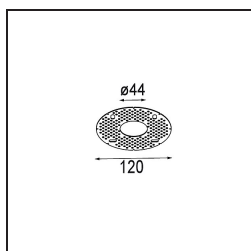

Caractéristiques

Matériaux	13710581
Type de Source Lumineuse	LED
Type de LED	CITIZEN CLU7A3
Technologie LED	LED COB
CRI	Min. 90
Température de Couleur	3000K
Durée de Vie	L90B10 à 50 000 heures
Ampoule incluse	Oui
Nombre de Sources Lumineuses	1
Code de flux CIE	100 100 100 100 40
Groupe ment (SDCM)	2
Direction de la Lumière	Bas
Optique	Lentille
Faisceau mesuré (°)	16,0
Tension d'Entrée	Driver à Courant Constant Requis
Classe Électrique	III
Indice de protection IP	54
Essai au fil incandescent (°C)	960
Intérieur/extérieur	Intérieur
Application	Plafond, Mur
Montage	Encastré
Taille de découpe (mm)	ø44
Profondeur de montage (mm)	80,0
Ajustabilité	Not Applicable
Distance avec l'Objet Éclairé (m)	0,1
Couleur Principale & Finition Principale	Noir, Anodisé Brossé
Poids brut (g)	186,0
Courant du driver (mA)	350 500
Min. forward voltage (Vf)	11,2 11,2
Max. forward voltage (Vf)	13,2 13,2
Connected load (W)	4,1 6,1
Flux lumineux par lampe (lm)	209 283
Efficacité (lm/W)	51 46

UGR	1	1
-----	---	---

TM30 & CRI diagrammes

Distribution de Lumière & Schéma de Faisceau

Accessoires d'Eclairage d'installation

12293730 Plaster Kit 44 1x

10889530 Installation Housing 123x100x80

12290730 Plaster Kit 100x120-45 1x