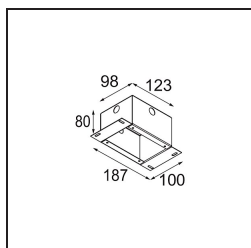

UGR	1	1
-----	---	---

TM30 & CRI diagrammes

Distribution de Lumière & Schéma de Faisceau

Accessoires d'Eclairage d'installation

12293730 Plaster Kit 44 1x

10889530 Installation Housing 123x100x80

12290730 Plaster Kit 100x120-45 1x