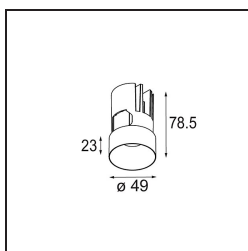

Date
Client
Projet
Type

Minude Out Recessed 49 23 1x IP54 LED 3000K Spot DE Black Brushed Anodised

La souplesse yogique de Minude vous surprendra tout autant que son design cylindrique épuré. Obtenez un effet raffiné et minimaliste sur les murs, sur les plafonds hauts ou sur les plafonds bas. Testez plusieurs Minude sur notre rail Pista ou sur notre Modupoint LED revisité. Sa variété de couleurs et sa taille miniature feront forte impression.

Caractéristiques

Matériaux	13710581
Type de Source Lumineuse	LED
Type de LED	CITIZEN CLU7A3
Technologie LED	LED COB
CRI	Min. 90
Température de Couleur	3000K
Durée de Vie	L90B10 à 50 000 heures
Ampoule incluse	Oui
Nombre de Sources Lumineuses	1
Code de flux CIE	100 100 100 100 40
Groupe ment (SDCM)	2
Direction de la Lumière	Bas
Optique	Lentille
Faisceau mesuré (°)	16,0
Tension d'Entrée	Driver à Courant Constant Requis
Classe Électrique	III
Indice de protection IP	54
Essai au fil incandescent (°C)	960
Intérieur/extérieur	Intérieur
Application	Plafond, Mur
Montage	Encastré
Taille de découpe (mm)	ø44
Profondeur de montage (mm)	80,0
Ajustabilité	Not Applicable
Distance avec l'Objet Éclairé (m)	0,1
Couleur Principale & Finition Principale	Noir, Anodisé Brossé
Poids brut (g)	186,0
Courant du driver (mA)	350 500
Min. forward voltage (Vf)	11,2 11,2
Max. forward voltage (Vf)	13,2 13,2
Connected load (W)	4,1 6,1
Flux lumineux par lampe (lm)	209 283
Efficacité (lm/W)	51 46