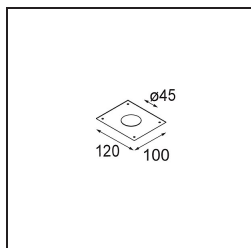

Caractéristiques

Matériaux	13710581
Type de Source Lumineuse	LED
Type de LED	CITIZEN CLU7A3
Technologie LED	LED COB
CRI	Min. 90
Température de Couleur	3000K
Durée de Vie	L90B10 à 50 000 heures
Ampoule incluse	Oui
Nombre de Sources Lumineuses	1
Code de flux CIE	100 100 100 100 40
Groupe ment (SDCM)	2
Direction de la Lumière	Bas
Optique	Lentille
Faisceau mesuré (°)	16,0
Tension d'Entrée	Driver à Courant Constant Requis
Classe Électrique	III
Indice de protection IP	54
Essai au fil incandescent (°C)	960
Intérieur/extérieur	Intérieur
Application	Plafond, Mur
Montage	Encastré
Taille de découpe (mm)	ø44
Profondeur de montage (mm)	80,0
Ajustabilité	Not Applicable
Distance avec l'Objet Éclairé (m)	0,1
Couleur Principale & Finition Principale	Noir, Anodisé Brossé
Poids brut (g)	186,0
Courant du driver (mA)	350 500
Min. forward voltage (Vf)	11,2 11,2
Max. forward voltage (Vf)	13,2 13,2
Connected load (W)	4,1 6,1
Flux lumineux par lampe (lm)	209 283
Efficacité (lm/W)	51 46

UGR	1	1
-----	---	---

TM30 & CRI diagrammes

Distribution de Lumière & Schéma de Faisceau

Accessoires d'Eclairage d'installation

12293730 Plaster Kit 44 1x

10889530 Installation Housing 123x100x80

12290730 Plaster Kit 100x120-45 1x