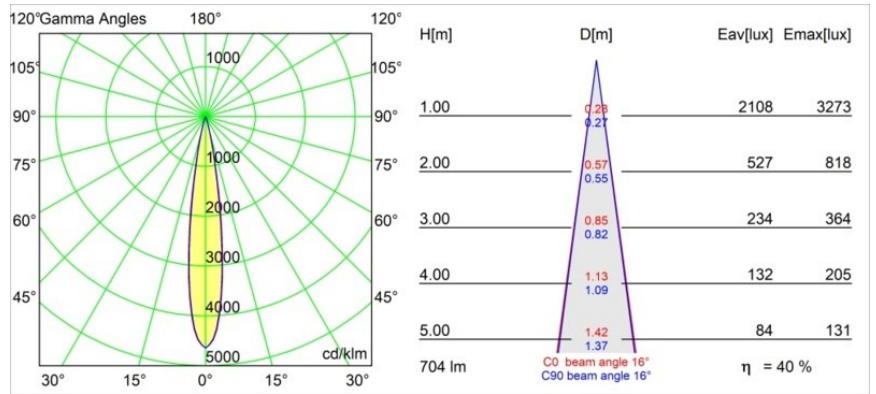

Lichtverteilung und Lichtverteilungskurve