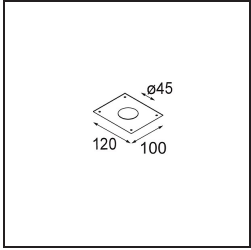

Spezifikationen

Material	13710581
Typ der Lichtquelle	LED
LED Typ	CITIZEN CLU7A3
LED-Technologie	COB-LED
CRI	Min. 90
Farbtemperatur	3000K
Lebensdauer	L90B10 bei 50.000 Stunden
Leuchtmittel enthalten	Ja
Anzahl Lichtquellen	1
CIE-Fluxcode	100 100 100 100 40
Binning (SDCM)	2
Lichtrichtung	Abwärts
Optik	Streuscheibe
Gemessene Abstrahlwinkel (°)	16,0
Eingangsspannung	Konstantstrom-Treiber erforderlich
Schutzklasse	III
Schutzart	54
Glühdrahtprüfung (°C)	960
Innen/Außen	Innen
Anwendung	Decke, Wand
Montage	Einbau
Ausschnittgröße (mm)	ø44
Einbautiefe (mm)	80,0
Verstellbarkeit	Not Applicable
Abstand zum beleuchteten Objekt (m)	0,1
Primärfarbe & Primäres Finish	Schwarz, Gebürstet und Eloxiert
Bruttogewicht (g)	186,0
Antriebsstrom (mA)	350 500
Min. forward voltage (Vf)	11,2 11,2
Max. forward voltage (Vf)	13,2 13,2
Connected load (W)	4,1 6,1
Lichtstrom pro Lampe (lm)	209 283
Effizienz (lm/W)	51 46
UGR	1 1

Spezifikationen

TM30 & CRI Diagramm

Lichtverteilung und Lichtverteilungskurve

Diagramm

Montagezubehör

12293730 Plaster Kit 44 1x

10889530 Installation Housing 123x100x80

12290730 Plaster Kit 100x120-45 1x