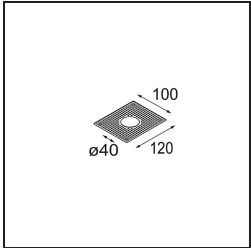

#### Specificaties

Materiaal	13710932
Type Lichtbron	LED
LED type	CITIZEN CLU7A3
LED technologie	Led-COB
CRI	Min. 90
Kleurtemperatuur	3000K
Levensduur	L90B10 bij 50.000 Uur
Lamp inbegrepen	Ja
Aantal Lichtbronnen	1
CIE-fluxcode	100 100 100 100 39
Binning (SDCM)	2
Lichtrichting	Omlaag
Optisch	Lens
Gemeten gradenbundel (°)	15,0
Ingangsspanning	Aandrijving Gelijkstroom Vereist
Elektriciteitsklasse	III
IP-klasse	20
Gloeidraadtest (°C)	960
Binnen/Buiten	Binnen
Toepassing	Plafond, Wand
Montage	Semi-Inbouw
Inbouwopening (mm)	40
Montagediepte (mm)	110,0
Verstelbaarheid	H 360° V 0°/+90°
Afstand tot Verlicht Voorwerp (m)	0,1
Primaire Kleur & Primaire Afwerking	Zwart, Structuur
Brutogewicht (g)	324,0
Stroom driver (mA)	350 500
Min. forward voltage (Vf)	11,2 11,2
Max. forward voltage (Vf)	13,2 13,2
Connected load (W)	4,1 6,1
Lumenoutput per lampunit (lm)	204 276
Efficiëntie (lm/W)	50 45
UGR	1 1

**TM30 & CRI Diagrammen**

**Lichtspreiding & Stralingsdiagram**

**Installatie Accessoires**

**10889530** Installation Housing 123x100x80

**12293130** Plaster Kit 100x120-40 1x

■ Kies een vereist accessoire