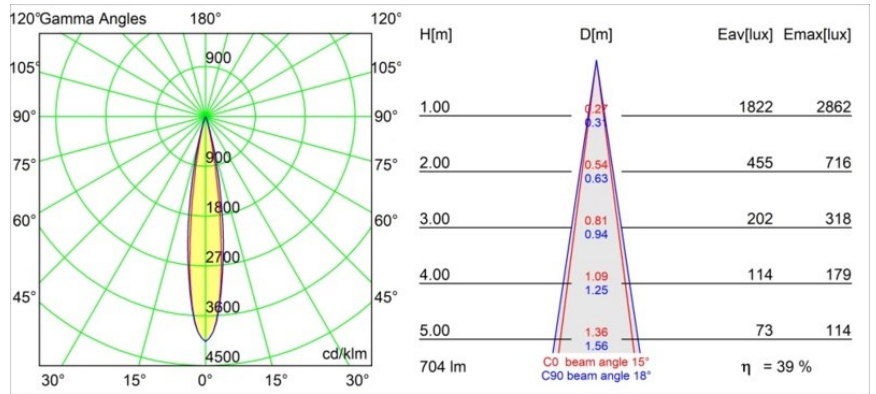

Lichtspreiding & Stralingsdiagram