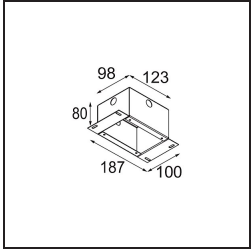

#### Specificaties

Materiaal	13710932
Type Lichtbron	LED
LED type	CITIZEN CLU7A3
LED technologie	Led-COB
CRI	Min. 90
Kleurtemperatuur	3000K
Levensduur	L90B10 bij 50.000 Uur
Lamp inbegrepen	Ja
Aantal Lichtbronnen	1
CIE-fluxcode	100 100 100 100 39
Binning (SDCM)	2
Lichtrichting	Omlaag
Optisch	Lens
Gemeten gradenbundel (°)	15,0
Ingangsspanning	Aandrijving Gelijkstroom Vereist
Elektriciteitsklasse	III
IP-klasse	20
Gloeidraadtest (°C)	960
Binnen/Buiten	Binnen
Toepassing	Plafond, Wand
Montage	Semi-Inbouw
Inbouwopening (mm)	40
Montagediepte (mm)	110,0
Verstelbaarheid	H 360° V 0°/+90°
Afstand tot Verlicht Voorwerp (m)	0,1
Primaire Kleur & Primaire Afwerking	Zwart, Structuur
Brutogewicht (g)	324,0
Stroom driver (mA)	350 500
Min. forward voltage (Vf)	11,2 11,2
Max. forward voltage (Vf)	13,2 13,2
Connected load (W)	4,1 6,1
Lumenoutput per lampunit (lm)	204 276
Efficiëntie (lm/W)	50 45
UGR	1 1

**TM30 & CRI Diagrammen**

**Lichtspreiding & Stralingsdiagram**

**Installatie Accessoires**

**10889530** Installation Housing 123x100x80

**12293130** Plaster Kit 100x120-40 1x

■ Kies een vereist accessoire