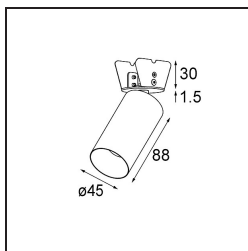

### Minude Semi-Recessed Adjustable 45 1x LED 3000K Spot DE Black Structure

#### Specificaties

Materiaal	13710932
Type Lichtbron	LED
LED type	CITIZEN CLU7A3
LED technologie	Led-COB
CRI	Min. 90
Kleurtemperatuur	3000K
Levensduur	L90B10 bij 50.000 Uur
Lamp inbegrepen	Ja
Aantal Lichtbronnen	1
CIE-fluxcode	100 100 100 100 39
Binning (SDCM)	2
Lichtrichting	Omlaag
Optisch	Lens
Gemeten gradenbundel (°)	15,0
Ingangsspanning	Aandrijving Gelijkstroom Vereist
Elektriciteitsklasse	III
IP-klasse	20
Gloeidraadtest (°C)	960
Binnen/Buiten	Binnen
Toepassing	Plafond, Wand
Montage	Semi-Inbouw
Inbouwopening (mm)	40
Montagediepte (mm)	110,0
Verstelbaarheid	H 360° V 0°/+90°
Afstand tot Verlicht Voorwerp (m)	0,1
Primaire Kleur & Primaire Afwerking	Zwart, Structuur
Brutogewicht (g)	324,0
Stroom driver (mA)	350 500
Min. forward voltage (Vf)	11,2 11,2
Max. forward voltage (Vf)	13,2 13,2
Connected load (W)	4,1 6,1
Lumenoutput per lampunit (lm)	204 276
Efficiëntie (lm/W)	50 45
UGR	1 1