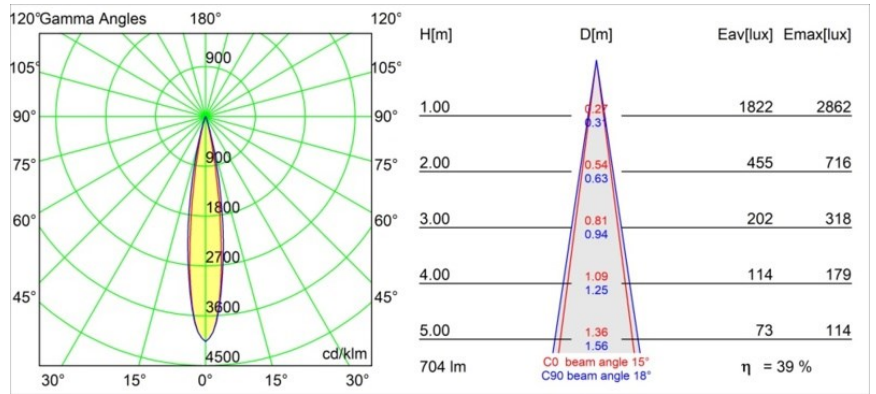

### Specifications

Materiale	13710932
Tipo di Sorgente	LED
Tipologia LED	CITIZEN CLU7A3
Tecnologie LED	COB
CRI	Min. 90
Temperatura di colore della luce	3000K
Vita utile	L90B10 @50.000 ore
Lampadina inclusa	Sì
Numero di fonte luminosa	1
Codice di flusso CIE	100 100 100 100 39
Binning (SDCM)	2
Direzione della luce	Diretta
Ottiche	Lente
Fascio misurato (°)	15,0
Volt in ingresso	Necessario driver a corrente costante
Classificazione elettrica	III
Grado IP	20
Test filo a caldo (°C)	960
Interno/Esterno	Interno
Applicazione	Soffitto, Parete
Montaggio	Semi-Incassato
Foro d'incasso (mm)	40
Profondità di montaggio (mm)	110,0
Orientabilità	H 360° V 0°/+90°
Distanza dall'oggetto illuminato (m)	0,1
Colore primario & Finitura primaria	Nero, Strutturata
Peso lordo (g)	324,0
Corrente di azionamento (mA)	350      500
Min. forward voltage (Vf)	11,2      11,2
Max. forward voltage (Vf)	13,2      13,2
Connected load (W)	4,1      6,1
Flusso luminoso per lampade (lm)	204      276
Efficienza (lm/W)	50      45

---

Livello abbagliamento	1	1
-----------------------	---	---

---

**TM30 & CRI diagram**

**Light distribution & beam diagram**

**Accessori Installazione**

**10889530** Installation Housing 123x100x80

**12293130** Plaster Kit 100x120-40 1x