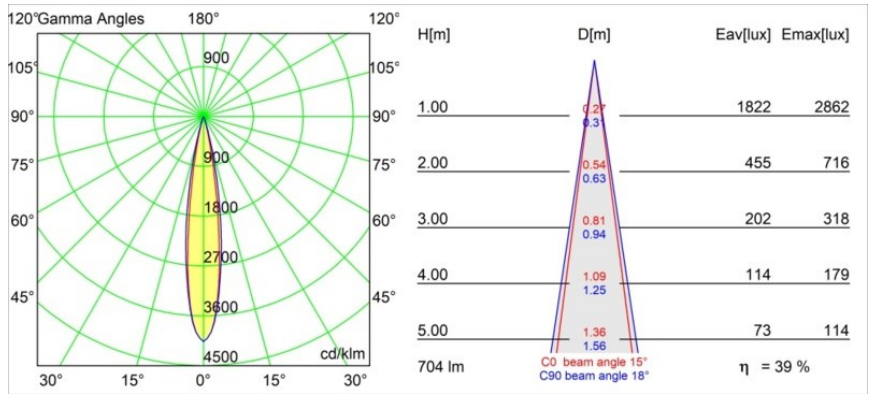

Distribution de Lumière & Schéma de Faisceau