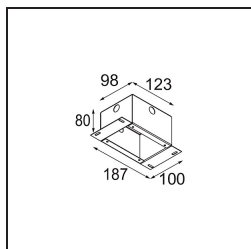

Caractéristiques

Matériaux	13710932
Type de Source Lumineuse	LED
Type de LED	CITIZEN CLU7A3
Technologie LED	LED COB
CRI	Min. 90
Température de Couleur	3000K
Durée de Vie	L90B10 à 50 000 heures
Ampoule incluse	Oui
Nombre de Sources Lumineuses	1
Code de flux CIE	100 100 100 100 39
Groupe ment (SDCM)	2
Direction de la Lumière	Bas
Optique	Lentille
Faisceau mesuré (°)	15,0
Tension d'Entrée	Driver à Courant Constant Requis
Classe Électrique	III
Indice de protection IP	20
Essai au fil incandescent (°C)	960
Intérieur/extérieur	Intérieur
Application	Plafond, Mur
Montage	Semi-Encastré
Taille de découpe (mm)	40
Profondeur de montage (mm)	110,0
Ajustabilité	H 360° V 0°/+90°
Distance avec l'Objet Éclairé (m)	0,1
Couleur Principale & Finition Principale	Noir, Structure
Poids brut (g)	324,0
Courant du driver (mA)	350 500
Min. forward voltage (Vf)	11,2 11,2
Max. forward voltage (Vf)	13,2 13,2
Connected load (W)	4,1 6,1
Flux lumineux par lampe (lm)	204 276
Efficacité (lm/W)	50 45

UGR	1	1
-----	---	---

TM30 & CRI diagrammes

Distribution de Lumière & Schéma de Faisceau

Accessoires d'Eclairage d'installation

10889530 Installation Housing 123x100x80

12293130 Plaster Kit 100x120-40 1x

■ Choisir un accessoire requis