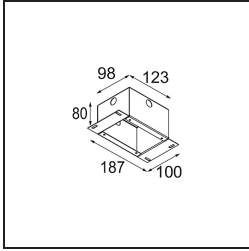

Specifications

Material	13710932
Tipo de fuente de luz	LED
Tipo de LED	CITIZEN CLU7A3
Tecnología LED	COB LED
CRI	Min. 90
Temperatura del color	3000K
Vida Útil	L90B10 @50.000 horas
Lámpara Incluida	Sí
Número de fuentes de luz	1
Código de flujo CIE	100 100 100 100 39
Binning (SDCM)	2
Dirección de la luz	Directo
Óptica	Lente
Ángulo de Apertura medido (°)	15,0
Voltaje de entrada	Driver de corriente constante requerido
Clasificación eléctrica	III
Clasificación del IP	20
Clasificación de hilo incandescente (°C)	960
Interior/Exterior	Interior
Aplicación	Techo, Pared
Montaje	Semi-Emprotado
Tamaño de corte (mm)	40
Profundidad de montaje (mm)	110,0
Ajustabilidad	H 360° V 0°/+90°
Distancia al objeto iluminado (m)	0,1
Color principal & Acabado principal	Negro, Estructura
Peso bruto (g)	324,0
Corriente de accionamiento (mA)	350 500
Min. forward voltage (Vf)	11,2 11,2
Max. forward voltage (Vf)	13,2 13,2
Connected load (W)	4,1 6,1
Flujo luminoso por lámpara (lm)	204 276
Eficacia (lm/W)	50 45

Índice de deslumbramiento	1	1
------------------------------	---	---

TM30 & CRI diagram

Light distribution & beam diagram

Accesorios Instalación

10889530 Installation Housing 123x100x80

12293130 Plaster Kit 100x120-40 1x