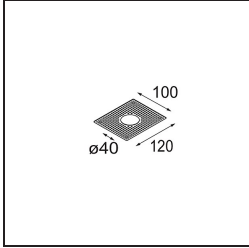

Specifications

Material	13710932
Tipo de fuente de luz	LED
Tipo de LED	CITIZEN CLU7A3
Tecnología LED	COB LED
CRI	Min. 90
Temperatura del color	3000K
Vida Útil	L90B10 @50.000 horas
Lámpara Incluida	Sí
Número de fuentes de luz	1
Código de flujo CIE	100 100 100 100 39
Binning (SDCM)	2
Dirección de la luz	Directo
Óptica	Lente
Ángulo de Apertura medido (°)	15,0
Voltaje de entrada	Driver de corriente constante requerido
Clasificación eléctrica	III
Clasificación del IP	20
Clasificación de hilo incandescente (°C)	960
Interior/Exterior	Interior
Aplicación	Techo, Pared
Montaje	Semi-Emprotado
Tamaño de corte (mm)	40
Profundidad de montaje (mm)	110,0
Ajustabilidad	H 360° V 0°/+90°
Distancia al objeto iluminado (m)	0,1
Color principal & Acabado principal	Negro, Estructura
Peso bruto (g)	324,0
Corriente de accionamiento (mA)	350 500
Min. forward voltage (Vf)	11,2 11,2
Max. forward voltage (Vf)	13,2 13,2
Connected load (W)	4,1 6,1
Flujo luminoso por lámpara (lm)	204 276
Eficacia (lm/W)	50 45

Índice de deslumbramiento	1	1
------------------------------	---	---

TM30 & CRI diagram

Light distribution & beam diagram

Accesorios Instalación

10889530 Installation Housing 123x100x80

12293130 Plaster Kit 100x120-40 1x