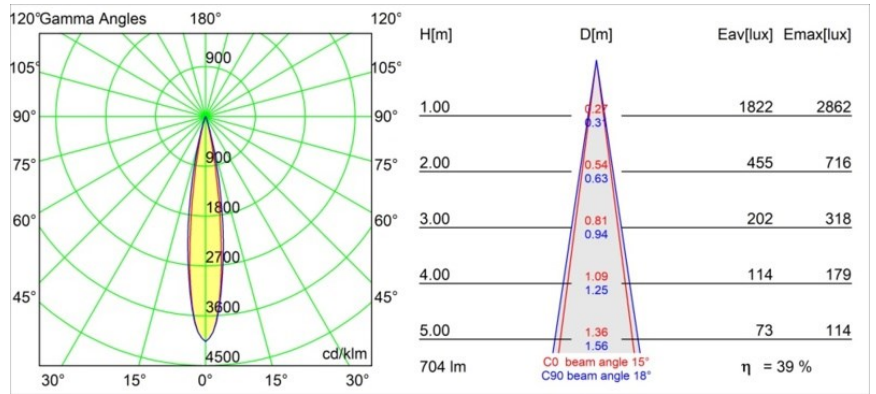

Light distribution & beam diagram