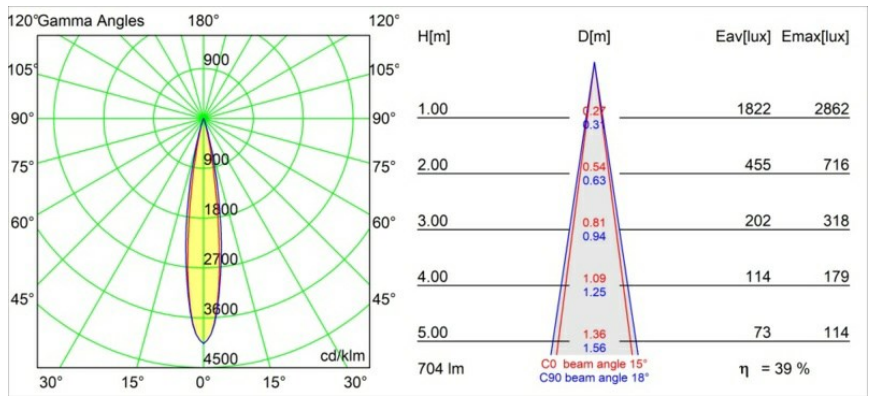

Lichtverteilung und Lichtverteilungskurve