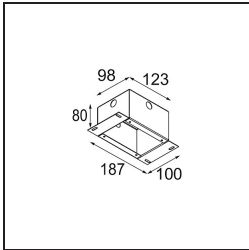

Spezifikationen

Material	13710932
Typ der Lichtquelle	LED
LED Typ	CITIZEN CLU7A3
LED-Technologie	COB-LED
CRI	Min. 90
Farbtemperatur	3000K
Lebensdauer	L90B10 bei 50.000 Stunden
Leuchtmittel enthalten	Ja
Anzahl Lichtquellen	1
CIE-Fluxcode	100 100 100 100 39
Binning (SDCM)	2
Lichtrichtung	Abwärts
Optik	Streuscheibe
Gemessene Abstrahlwinkel (°)	15,0
Eingangsspannung	Konstantstrom-Treiber erforderlich
Schutzklasse	III
Schutzart	20
Glühdrahtprüfung (°C)	960
Innen/Außen	Innen
Anwendung	Decke, Wand
Montage	Halbeinbau
Ausschnittgröße (mm)	ø40
Einbautiefe (mm)	110,0
Verstellbarkeit	H 360° V 0°/+90°
Abstand zum beleuchteten Objekt (m)	0,1
Primärfarbe & Primäres Finish	Schwarz, Strukturiert
Bruttogewicht (g)	324,0
Antriebsstrom (mA)	350 500
Min. forward voltage (Vf)	11,2 11,2
Max. forward voltage (Vf)	13,2 13,2
Connected load (W)	4,1 6,1
Lichtstrom pro Lampe (lm)	204 276
Effizienz (lm/W)	50 45
UGR	1 1

TM30 & CRI Diagramm

Lichtverteilung und Lichtverteilungskurve

Diagramm

Montagezubehör

10889530 Installation Housing 123x100x80

12293130 Plaster Kit 100x120-40 1x

Wählen Sie das benötigte Zubehör