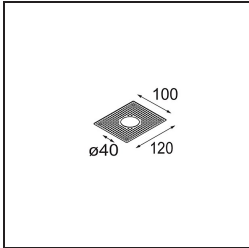

Spezifikationen

Material	13710932
Typ der Lichtquelle	LED
LED Typ	CITIZEN CLU7A3
LED-Technologie	COB-LED
CRI	Min. 90
Farbtemperatur	3000K
Lebensdauer	L90B10 bei 50.000 Stunden
Leuchtmittel enthalten	Ja
Anzahl Lichtquellen	1
CIE-Fluxcode	100 100 100 100 39
Binning (SDCM)	2
Lichtrichtung	Abwärts
Optik	Streuscheibe
Gemessene Abstrahlwinkel (°)	15,0
Eingangsspannung	Konstantstrom-Treiber erforderlich
Schutzklasse	III
Schutzart	20
Glühdrahtprüfung (°C)	960
Innen/Außen	Innen
Anwendung	Decke, Wand
Montage	Halbeinbau
Ausschnittgröße (mm)	ø40
Einbautiefe (mm)	110,0
Verstellbarkeit	H 360° V 0°/+90°
Abstand zum beleuchteten Objekt (m)	0,1
Primärfarbe & Primäres Finish	Schwarz, Strukturiert
Bruttogewicht (g)	324,0
Antriebsstrom (mA)	350 500
Min. forward voltage (Vf)	11,2 11,2
Max. forward voltage (Vf)	13,2 13,2
Connected load (W)	4,1 6,1
Lichtstrom pro Lampe (lm)	204 276
Effizienz (lm/W)	50 45
UGR	1 1

TM30 & CRI Diagramm

Lichtverteilung und Lichtverteilungskurve

Diagramm

Montagezubehör

10889530 Installation Housing 123x100x80

12293130 Plaster Kit 100x120-40 1x

Wählen Sie das benötigte Zubehör