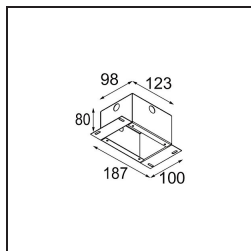

**TM30 & CRI Diagramm**

**Lichtverteilung und Lichtverteilungskurve**

Diagramm

**Montagezubehör**

**10889530** Installation Housing 123x100x80

**12293130** Plaster Kit 100x120-40 1x

Wählen Sie das benötigte Zubehör