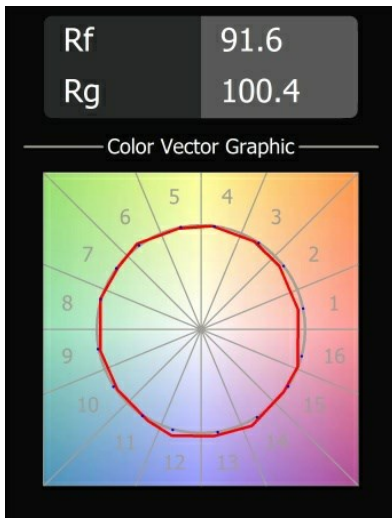

TM30 & CRI Diagramm