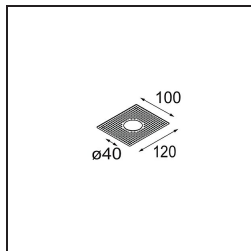

Material	13710932
Typ der Lichtquelle	LED
LED Typ	CITIZEN CLU7A3
LED-Technologie	COB-LED
CRI	Min. 90
Farbtemperatur	3000K
Lebensdauer	L90B10 bei 50.000 Stunden
Leuchtmittel enthalten	Ja
Anzahl Lichtquellen	1
CIE-Fluxcode	100 100 100 100 39
Binning (SDCM)	2
Lichtrichtung	Abwärts
Optik	Streuscheibe
Gemessene Abstrahlwinkel (°)	15,0
Eingangsspannung	Konstantstrom-Treiber erforderlich
Schutzklasse	III
Schutzart	20
Glühdrahtprüfung (°C)	960
Innen/Außen	Innen
Anwendung	Decke, Wand
Montage	Halbeinbau
Ausschnittgröße (mm)	40
Einbautiefe (mm)	110,0
Verstellbarkeit	H 360° V 0°/+90°
Abstand zum beleuchteten Objekt (m)	0,1
Primärfarbe & Primäres Finish	Schwarz, Strukturiert
Bruttogewicht (g)	324,0
Antriebsstrom (mA)	350 500
Min. forward voltage (Vf)	11,2 11,2
Max. forward voltage (Vf)	13,2 13,2
Connected load (W)	4,1 6,1
Lichtstrom pro Lampe (lm)	204 276
Effizienz (lm/W)	50 45
UGR	1 1

**TM30 & CRI Diagramm**

**Lichtverteilung und Lichtverteilungskurve**

Diagramm

**Montagezubehör**

**10889530** Installation Housing 123x100x80

**12293130** Plaster Kit 100x120-40 1x

Wählen Sie das benötigte Zubehör