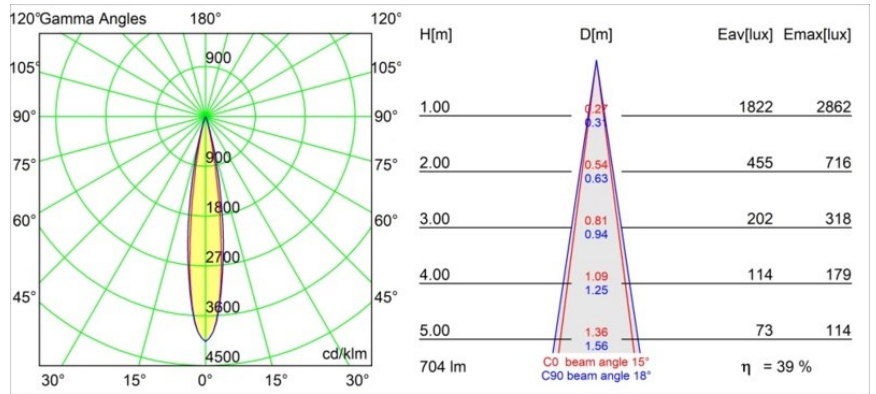

Lichtverteilung und Lichtverteilungskurve