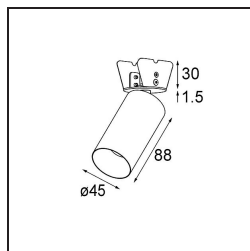

Datum
Kunde
Projekt
Art

*Minude Semi-Recessed Adjustable 45 1x LED 3000K Spot DE Black Structure*

Material	13710932
Typ der Lichtquelle	LED
LED Typ	CITIZEN CLU7A3
LED-Technologie	COB-LED
CRI	Min. 90
Farbtemperatur	3000K
Lebensdauer	L90B10 bei 50.000 Stunden
Leuchtmittel enthalten	Ja
Anzahl Lichtquellen	1
CIE-Fluxcode	100 100 100 100 39
Binning (SDCM)	2
Lichtrichtung	Abwärts
Optik	Streuscheibe
Gemessene Abstrahlwinkel (°)	15,0
Eingangsspannung	Konstantstrom-Treiber erforderlich
Schutzklasse	III
Schutzart	20
Glühdrahtprüfung (°C)	960
Innen/Außen	Innen
Anwendung	Decke, Wand
Montage	Halbeinbau
Ausschnittgröße (mm)	40
Einbautiefe (mm)	110,0
Verstellbarkeit	H 360° V 0°/+90°
Abstand zum beleuchteten Objekt (m)	0,1
Primärfarbe & Primäres Finish	Schwarz, Strukturiert
Bruttogewicht (g)	324,0
Antriebsstrom (mA)	350 500
Min. forward voltage (Vf)	11,2 11,2
Max. forward voltage (Vf)	13,2 13,2
Connected load (W)	4,1 6,1
Lichtstrom pro Lampe (lm)	204 276
Effizienz (lm/W)	50 45
UGR	1 1