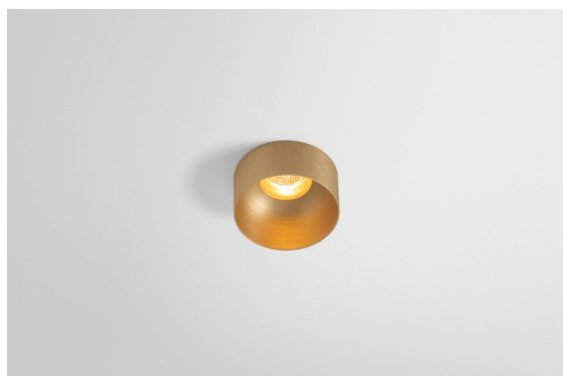

Datum
Klant
Project
Soort

Minute Out Recessed 49 23 1x IP54 LED 3000K Spot DE Champagne Brushed Anodised

Minudes yogische flexibiliteit zal je al evenzeer verrassen als zijn naakte, cilindervormige ontwerp. Voor een geraffineerde en minimalistische look op de muur, op een hoog of laag plafond. Probeer meer dan één Minute op onze Pista rail of op onze herontworpen Modupoint LED. De lange reeks kleuren en het kleine formaat laten een grote indruk achter.

Specificaties

Materiaal	13710541
Type Lichtbron	LED
LED type	CITIZEN CLU7A3
LED technologie	Led-COB
CRI	Min. 90
Kleurtemperatuur	3000K
Levensduur	L90B10 bij 50.000 Uur
Lamp inbegrepen	Ja
Aantal Lichtbronnen	1
CIE-fluxcode	99 100 100 100 41
Binning (SDCM)	2
Lichtrichting	Omlaag
Optisch	Lens
Gemeten gradenbundel (°)	16,0
Ingangsspanning	Aandrijving Gelijktroom Vereist
Elektriciteitsklasse	III
IP-klasse	54
Gloeidraadtest (°C)	960
Binnen/Buiten	Binnen
Toepassing	Plafond, Wand
Montage	Inbouw
Inbouwopening (mm)	Ø44
Montagediepte (mm)	80,0
Verstelbaarheid	Not Applicable
Afstand tot Verlicht Voorwerp (m)	0,1
Primaire Kleur & Primaire Afwerking	Champagne, Geborsteld Geanodiseerd
Brutogewicht (g)	186,0
Stroom driver (mA)	350 500
Min. forward voltage (Vf)	11,2 11,2
Max. forward voltage (Vf)	13,2 13,2
Connected load (W)	4,1 6,1
Lumenoutput per lampunit (lm)	215 291
Efficiëntie (lm/W)	52 48
UGR	6 7