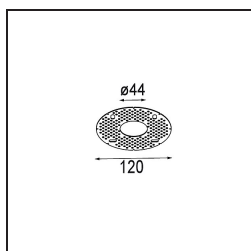

Specifications

Materiale	13710541
Tipo di Sorgente	LED
Tipologia LED	CITIZEN CLU7A3
Tecnologie LED	COB
CRI	Min. 90
Temperatura di colore della luce	3000K
Vita utile	L90B10 @50.000 ore
Lampadina inclusa	Sì
Numero di fonte luminosa	1
Codice di flusso CIE	99 100 100 100 41
Binning (SDCM)	2
Direzione della luce	Diretta
Ottiche	Lente
Fascio misurato (°)	16,0
Volt in ingresso	Necessario driver a corrente costante
Classificazione elettrica	III
Grado IP	54
Test filo a caldo (°C)	960
Interno/Esterno	Interno
Applicazione	Soffitto, Parete
Montaggio	Incassato
Foro d'incasso (mm)	ø44
Profondità di montaggio (mm)	80,0
Orientabilità	Not Applicable
Distanza dall'oggetto illuminato (m)	0,1
Colore primario & Finitura primaria	Champagne, Anodizzata Spazzolata
Peso lordo (g)	186,0
Corrente di azionamento (mA)	350 500
Min. forward voltage (Vf)	11,2 11,2
Max. forward voltage (Vf)	13,2 13,2
Connected load (W)	4,1 6,1
Flusso luminoso per lampade (lm)	215 291
Efficienza (lm/W)	52 48

Livello abbagliamento	6	7
-----------------------	---	---

TM30 & CRI diagram

Light distribution & beam diagram

Accessori Installazione

12293730 Plaster Kit 44 1x

10889530 Installation Housing 123x100x80

12290730 Plaster Kit 100x120-45 1x