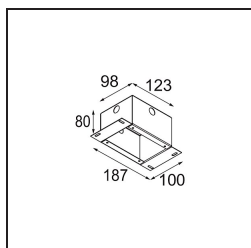

Specifications

Materiale	13710541
Tipo di Sorgente	LED
Tipologia LED	CITIZEN CLU7A3
Tecnologie LED	COB
CRI	Min. 90
Temperatura di colore della luce	3000K
Vita utile	L90B10 @50.000 ore
Lampadina inclusa	Sì
Numero di fonte luminosa	1
Codice di flusso CIE	99 100 100 100 41
Binning (SDCM)	2
Direzione della luce	Diretta
Ottiche	Lente
Fascio misurato (°)	16,0
Volt in ingresso	Necessario driver a corrente costante
Classificazione elettrica	III
Grado IP	54
Test filo a caldo (°C)	960
Interno/Esterno	Interno
Applicazione	Soffitto, Parete
Montaggio	Incassato
Foro d'incasso (mm)	ø44
Profondità di montaggio (mm)	80,0
Orientabilità	Not Applicable
Distanza dall'oggetto illuminato (m)	0,1
Colore primario & Finitura primaria	Champagne, Anodizzata Spazzolata
Peso lordo (g)	186,0
Corrente di azionamento (mA)	350 500
Min. forward voltage (Vf)	11,2 11,2
Max. forward voltage (Vf)	13,2 13,2
Connected load (W)	4,1 6,1
Flusso luminoso per lampade (lm)	215 291
Efficienza (lm/W)	52 48

Livello abbagliamento	6	7
-----------------------	---	---

TM30 & CRI diagram

Light distribution & beam diagram

Accessori Installazione

12293730 Plaster Kit 44 1x

10889530 Installation Housing 123x100x80

12290730 Plaster Kit 100x120-45 1x