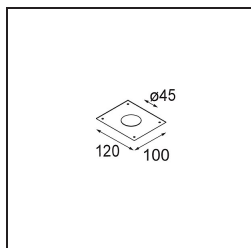

Specifications

Materiale	13710541
Tipo di Sorgente	LED
Tipologia LED	CITIZEN CLU7A3
Tecnologie LED	COB
CRI	Min. 90
Temperatura di colore della luce	3000K
Vita utile	L90B10 @50.000 ore
Lampadina inclusa	Sì
Numero di fonte luminosa	1
Codice di flusso CIE	99 100 100 100 41
Binning (SDCM)	2
Direzione della luce	Diretta
Ottiche	Lente
Fascio misurato (°)	16,0
Volt in ingresso	Necessario driver a corrente costante
Classificazione elettrica	III
Grado IP	54
Test filo a caldo (°C)	960
Interno/Esterno	Interno
Applicazione	Soffitto, Parete
Montaggio	Incassato
Foro d'incasso (mm)	ø44
Profondità di montaggio (mm)	80,0
Orientabilità	Not Applicable
Distanza dall'oggetto illuminato (m)	0,1
Colore primario & Finitura primaria	Champagne, Anodizzata Spazzolata
Peso lordo (g)	186,0
Corrente di azionamento (mA)	350 500
Min. forward voltage (Vf)	11,2 11,2
Max. forward voltage (Vf)	13,2 13,2
Connected load (W)	4,1 6,1
Flusso luminoso per lampade (lm)	215 291
Efficienza (lm/W)	52 48

Livello abbagliamento	6	7
-----------------------	---	---

TM30 & CRI diagram

Light distribution & beam diagram

Accessori Installazione

12293730 Plaster Kit 44 1x

10889530 Installation Housing 123x100x80

12290730 Plaster Kit 100x120-45 1x