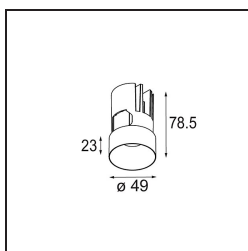

*Minude Out Recessed 49 23 1x IP54 LED 3000K Spot DE Champagne Brushed Anodised*

La souplesse yogique de Minude vous surprendra tout autant que son design cylindrique épuré. Obtenez un effet raffiné et minimaliste sur les murs, sur les plafonds hauts ou sur les plafonds bas. Testez plusieurs Minude sur notre rail Pista ou sur notre Modupoint LED revisité. Sa variété de couleurs et sa taille miniature feront forte impression.

### Caractéristiques

Matériaux	13710541
Type de Source Lumineuse	LED
Type de LED	CITIZEN CLU7A3
Technologie LED	LED COB
CRI	Min. 90
Température de Couleur	3000K
Durée de Vie	L90B10 à 50 000 heures
Ampoule incluse	Oui
Nombre de Sources Lumineuses	1
Code de flux CIE	99 100 100 100 41
Groupe ment (SDCM)	2
Direction de la Lumière	Bas
Optique	Lentille
Faisceau mesuré (°)	16,0
Tension d'Entrée	Driver à Courant Constant Requis
Classe Électrique	III
Indice de protection IP	54
Essai au fil incandescent (°C)	960
Intérieur/extérieur	Intérieur
Application	Plafond, Mur
Montage	Encastré
Taille de découpe (mm)	ø44
Profondeur de montage (mm)	80,0
Ajustabilité	Not Applicable
Distance avec l'Objet Éclairé (m)	0,1
Couleur Principale & Finition Principale	Champagne, Anodisé Brossé
Poids brut (g)	186,0
Courant du driver (mA)	350 500
Min. forward voltage (Vf)	11,2 11,2
Max. forward voltage (Vf)	13,2 13,2
Connected load (W)	4,1 6,1
Flux lumineux par lampe (lm)	215 291
Efficacité (lm/W)	52 48