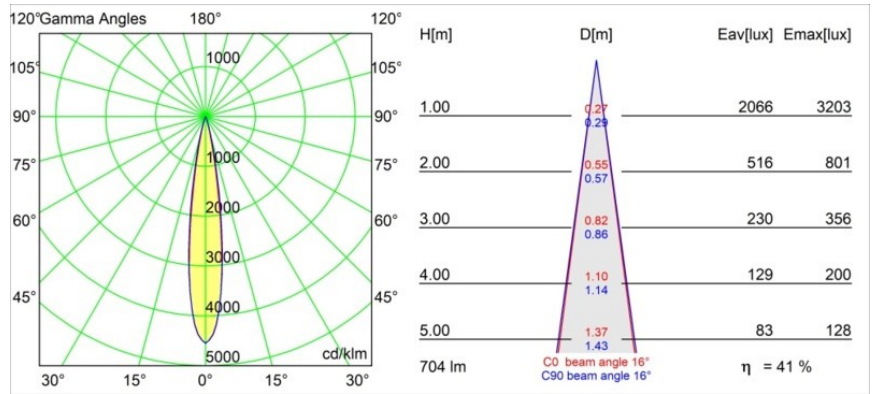

Distribution de Lumière & Schéma de Faisceau