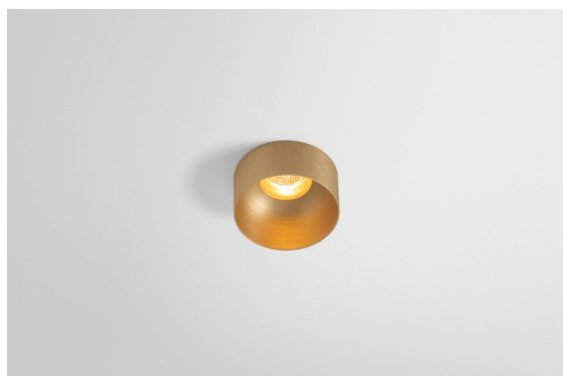

Minude Out Recessed 49 23 1x IP54 LED 3000K Spot DE Champagne Brushed Anodised

La souplesse yogique de Minude vous surprendra tout autant que son design cylindrique épuré. Obtenez un effet raffiné et minimaliste sur les murs, sur les plafonds hauts ou sur les plafonds bas. Testez plusieurs Minude sur notre rail Pista ou sur notre Modupoint LED revisité. Sa variété de couleurs et sa taille miniature feront forte impression.

Caractéristiques

Matériaux	13710541
Type de Source Lumineuse	LED
Type de LED	CITIZEN CLU7A3
Technologie LED	LED COB
CRI	Min. 90
Température de Couleur	3000K
Durée de Vie	L90B10 à 50 000 heures
Ampoule incluse	Oui
Nombre de Sources Lumineuses	1
Code de flux CIE	99 100 100 100 41
Groupe ment (SDCM)	2
Direction de la Lumière	Bas
Optique	Lentille
Faisceau mesuré (°)	16,0
Tension d'Entrée	Driver à Courant Constant Requis
Classe Électrique	III
Indice de protection IP	54
Essai au fil incandescent (°C)	960
Intérieur/extérieur	Intérieur
Application	Plafond, Mur
Montage	Encastré
Taille de découpe (mm)	ø44
Profondeur de montage (mm)	80,0
Ajustabilité	Not Applicable
Distance avec l'Objet Éclairé (m)	0,1
Couleur Principale & Finition Principale	Champagne, Anodisé Brossé
Poids brut (g)	186,0
Courant du driver (mA)	350 500
Min. forward voltage (Vf)	11,2 11,2
Max. forward voltage (Vf)	13,2 13,2
Connected load (W)	4,1 6,1
Flux lumineux par lampe (lm)	215 291
Efficacité (lm/W)	52 48