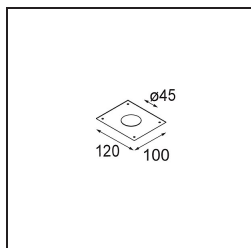

### Caractéristiques

Matériaux	13710541
Type de Source Lumineuse	LED
Type de LED	CITIZEN CLU7A3
Technologie LED	LED COB
CRI	Min. 90
Température de Couleur	3000K
Durée de Vie	L90B10 à 50 000 heures
Ampoule incluse	Oui
Nombre de Sources Lumineuses	1
Code de flux CIE	99 100 100 100 41
Groupe ment (SDCM)	2
Direction de la Lumière	Bas
Optique	Lentille
Faisceau mesuré (°)	16,0
Tension d'Entrée	Driver à Courant Constant Requis
Classe Électrique	III
Indice de protection IP	54
Essai au fil incandescent (°C)	960
Intérieur/extérieur	Intérieur
Application	Plafond, Mur
Montage	Encastré
Taille de découpe (mm)	ø44
Profondeur de montage (mm)	80,0
Ajustabilité	Not Applicable
Distance avec l'Objet Éclairé (m)	0,1
Couleur Principale & Finition Principale	Champagne, Anodisé Brossé
Poids brut (g)	186,0
Courant du driver (mA)	350 500
Min. forward voltage (Vf)	11,2 11,2
Max. forward voltage (Vf)	13,2 13,2
Connected load (W)	4,1 6,1
Flux lumineux par lampe (lm)	215 291
Efficacité (lm/W)	52 48

---

UGR	6	7
-----	---	---

---

**TM30 & CRI diagrammes**

**Accessoires d'Eclairage d'installation**

**12293730** Plaster Kit 44 1x

**10889530** Installation Housing 123x100x80

**12290730** Plaster Kit 100x120-45 1x