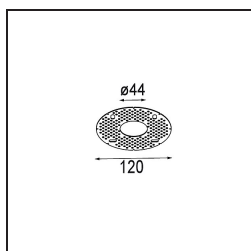

### Caractéristiques

Matériaux	13710541
Type de Source Lumineuse	LED
Type de LED	CITIZEN CLU7A3
Technologie LED	LED COB
CRI	Min. 90
Température de Couleur	3000K
Durée de Vie	L90B10 à 50 000 heures
Ampoule incluse	Oui
Nombre de Sources Lumineuses	1
Code de flux CIE	99 100 100 100 41
Groupe ment (SDCM)	2
Direction de la Lumière	Bas
Optique	Lentille
Faisceau mesuré (°)	16,0
Tension d'Entrée	Driver à Courant Constant Requis
Classe Électrique	III
Indice de protection IP	54
Essai au fil incandescent (°C)	960
Intérieur/extérieur	Intérieur
Application	Plafond, Mur
Montage	Encastré
Taille de découpe (mm)	ø44
Profondeur de montage (mm)	80,0
Ajustabilité	Not Applicable
Distance avec l'Objet Éclairé (m)	0,1
Couleur Principale & Finition Principale	Champagne, Anodisé Brossé
Poids brut (g)	186,0
Courant du driver (mA)	350 500
Min. forward voltage (Vf)	11,2 11,2
Max. forward voltage (Vf)	13,2 13,2
Connected load (W)	4,1 6,1
Flux lumineux par lampe (lm)	215 291
Efficacité (lm/W)	52 48

---

UGR	6	7
-----	---	---

---

**TM30 & CRI diagrammes**

**Accessoires d'Eclairage d'installation**

**12293730** Plaster Kit 44 1x

**10889530** Installation Housing 123x100x80

**12290730** Plaster Kit 100x120-45 1x