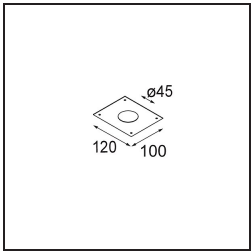

Specifications

Material	13710541
Tipo de fuente de luz	LED
Tipo de LED	CITIZEN CLU7A3
Tecnología LED	COB LED
CRI	Min. 90
Temperatura del color	3000K
Vida Útil	L90B10 @50.000 horas
Lámpara Incluida	Sí
Número de fuentes de luz	1
Código de flujo CIE	99 100 100 100 41
Binning (SDCM)	2
Dirección de la luz	Directo
Óptica	Lente
Ángulo de Apertura medido (°)	16,0
Voltaje de entrada	Driver de corriente constante requerido
Clasificación eléctrica	III
Clasificación del IP	54
Clasificación de hilo incandescente (°C)	960
Interior/Exterior	Interior
Aplicación	Techo, Pared
Montaje	Empotrado
Tamaño de corte (mm)	ø44
Profundidad de montaje (mm)	80,0
Ajustabilidad	Not Applicable
Distancia al objeto iluminado (m)	0,1
Color principal & Acabado principal	Champán, Anodizado cepillado
Peso bruto (g)	186,0
Corriente de accionamiento (mA)	350 500
Min. forward voltage (Vf)	11,2 11,2
Max. forward voltage (Vf)	13,2 13,2
Connected load (W)	4,1 6,1
Flujo luminoso por lámpara (lm)	215 291
Eficacia (lm/W)	52 48

Índice de deslumbramiento	6	7
------------------------------	---	---

TM30 & CRI diagram

Accesorios Instalación

12293730 Plaster Kit 44 1x

10889530 Installation Housing 123x100x80

12290730 Plaster Kit 100x120-45 1x