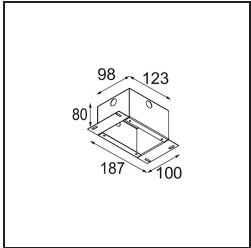

### Spezifikationen

Material	13710541
Typ der Lichtquelle	LED
LED Typ	CITIZEN CLU7A3
LED-Technologie	COB-LED
CRI	Min. 90
Farbtemperatur	3000K
Lebensdauer	L90B10 bei 50.000 Stunden
Leuchtmittel enthalten	Ja
Anzahl Lichtquellen	1
CIE-Fluxcode	99 100 100 100 41
Binning (SDCM)	2
Lichtrichtung	Abwärts
Optik	Streuscheibe
Gemessene Abstrahlwinkel (°)	16,0
Eingangsspannung	Konstantstrom-Treiber erforderlich
Schutzklasse	III
Schutzart	54
Glühdrahtprüfung (°C)	960
Innen/Außen	Innen
Anwendung	Decke, Wand
Montage	Einbau
Ausschnittgröße (mm)	ø44
Einbautiefe (mm)	80,0
Verstellbarkeit	Not Applicable
Abstand zum beleuchteten Objekt (m)	0,1
Primärfarbe & Primäres Finish	Champagner, Gebürstet und Eloxiert
Bruttogewicht (g)	186,0
Antriebsstrom (mA)	350      500
Min. forward voltage (Vf)	11,2      11,2
Max. forward voltage (Vf)	13,2      13,2
Connected load (W)	4,1      6,1
Lichtstrom pro Lampe (lm)	215      291
Effizienz (lm/W)	52      48
UGR	6      7

Spezifikationen

**TM30 & CRI Diagramm**

**Montagezubehör**

**12293730** Plaster Kit 44 1x

**10889530** Installation Housing 123x100x80

**12290730** Plaster Kit 100x120-45 1x

Wählen Sie das benötigte Zubehör