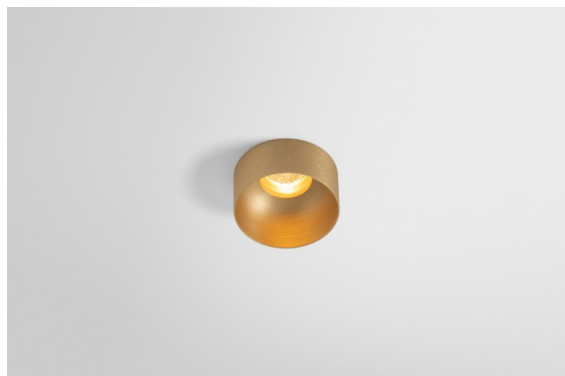

Datum
Kunde
Projekt
Art

*Minute Out Recessed 49 23 1x IP54 LED 3000K Spot DE Champagne Brushed Anodised*

Die yogische Flexibilität wird Sie ebenso überraschen, wie ihr pures, zylindrisches Design. Zaubern Sie ein raffiniertes und minimalistisches Szenario an Wände und an hohe oder niedrige Decken. Probieren Sie mehr als eine Minute aus, an unserem Pista Schienensystem oder unserem völlig neu entwickelten Modupoint LED. Die lange Farblinie und die Miniaturgröße hinterlassen einen bleibenden Eindruck.

### Spezifikationen

Material	13710541
Typ der Lichtquelle	LED
LED Typ	CITIZEN CLU7A3
LED-Technologie	COB-LED
CRI	Min. 90
Farbtemperatur	3000K
Lebensdauer	L90B10 bei 50.000 Stunden
Leuchtmittel enthalten	Ja
Anzahl Lichtquellen	1
CIE-Fluxcode	99 100 100 100 41
Binning (SDCM)	2
Lichtrichtung	Abwärts
Optik	Streuscheibe
Gemessene Abstrahlwinkel (°)	16,0
Eingangsspannung	Konstantstrom-Treiber erforderlich
Schutzklasse	III
Schutzart	54
Glühdrahtprüfung (°C)	960
Innen/Außen	Innen
Anwendung	Decke, Wand
Montage	Einbau
Ausschnittgröße (mm)	ø44
Einbautiefe (mm)	80,0
Verstellbarkeit	Not Applicable
Abstand zum beleuchteten Objekt (m)	0,1
Primärfarbe & Primäres Finish	Champagner, Gebürstet und Eloxiert
Bruttogewicht (g)	186,0
Antriebsstrom (mA)	350      500
Min. forward voltage (Vf)	11,2      11,2
Max. forward voltage (Vf)	13,2      13,2
Connected load (W)	4,1      6,1
Lichtstrom pro Lampe (lm)	215      291
Effizienz (lm/W)	52      48
UGR	6      7