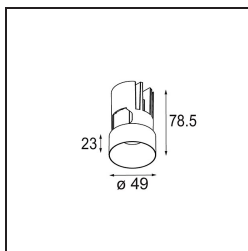

Datum
Kunde
Projekt
Art

*Minute Out Recessed 49 23 1x IP54 LED 3000K Spot DE Champagne Brushed Anodised*

Die yogische Flexibilität wird Sie ebenso überraschen, wie ihr pures, zylindrisches Design. Zaubern Sie ein raffiniertes und minimalistisches Szenario an Wände und an hohe oder niedrige Decken. Probieren Sie mehr als eine Minute aus, an unserem Pista Schienensystem oder unserem völlig neu entwickelten Modupoint LED. Die lange Farblinie und die Miniaturgröße hinterlassen einen bleibenden Eindruck.

### Spezifikationen

Material	13710541
Typ der Lichtquelle	LED
LED Typ	CITIZEN CLU7A3
LED-Technologie	COB-LED
CRI	Min. 90
Farbtemperatur	3000K
Lebensdauer	L90B10 bei 50.000 Stunden
Leuchtmittel enthalten	Ja
Anzahl Lichtquellen	1
CIE-Fluxcode	99 100 100 100 41
Binning (SDCM)	2
Lichtrichtung	Abwärts
Optik	Streuscheibe
Gemessene Abstrahlwinkel (°)	16,0
Eingangsspannung	Konstantstrom-Treiber erforderlich
Schutzklasse	III
Schutzart	54
Glühdrahtprüfung (°C)	960
Innen/Außen	Innen
Anwendung	Decke, Wand
Montage	Einbau
Ausschnittgröße (mm)	ø44
Einbautiefe (mm)	80,0
Verstellbarkeit	Not Applicable
Abstand zum beleuchteten Objekt (m)	0,1
Primärfarbe & Primäres Finish	Champagner, Gebürstet und Eloxiert
Bruttogewicht (g)	186,0
Antriebsstrom (mA)	350      500
Min. forward voltage (Vf)	11,2      11,2
Max. forward voltage (Vf)	13,2      13,2
Connected load (W)	4,1      6,1
Lichtstrom pro Lampe (lm)	215      291
Effizienz (lm/W)	52      48
UGR	6      7