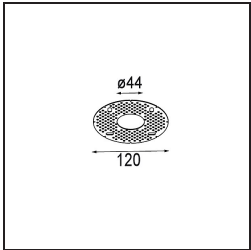

### Spezifikationen

Material	13710541
Typ der Lichtquelle	LED
LED Typ	CITIZEN CLU7A3
LED-Technologie	COB-LED
CRI	Min. 90
Farbtemperatur	3000K
Lebensdauer	L90B10 bei 50.000 Stunden
Leuchtmittel enthalten	Ja
Anzahl Lichtquellen	1
CIE-Fluxcode	99 100 100 100 41
Binning (SDCM)	2
Lichtrichtung	Abwärts
Optik	Streuscheibe
Gemessene Abstrahlwinkel (°)	16,0
Eingangsspannung	Konstantstrom-Treiber erforderlich
Schutzklasse	III
Schutzart	54
Glühdrahtprüfung (°C)	960
Innen/Außen	Innen
Anwendung	Decke, Wand
Montage	Einbau
Ausschnittgröße (mm)	ø44
Einbautiefe (mm)	80,0
Verstellbarkeit	Not Applicable
Abstand zum beleuchteten Objekt (m)	0,1
Primärfarbe & Primäres Finish	Champagner, Gebürstet und Eloxiert
Bruttogewicht (g)	186,0
Antriebsstrom (mA)	350      500
Min. forward voltage (Vf)	11,2      11,2
Max. forward voltage (Vf)	13,2      13,2
Connected load (W)	4,1      6,1
Lichtstrom pro Lampe (lm)	215      291
Effizienz (lm/W)	52      48
UGR	6      7

Spezifikationen

**TM30 & CRI Diagramm**

**Montagezubehör**

**12293730** Plaster Kit 44 1x

**10889530** Installation Housing 123x100x80

**12290730** Plaster Kit 100x120-45 1x

Wählen Sie das benötigte Zubehör