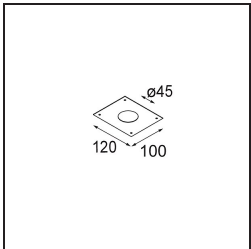

### Spezifikationen

Material	13710541
Typ der Lichtquelle	LED
LED Typ	CITIZEN CLU7A3
LED-Technologie	COB-LED
CRI	Min. 90
Farbtemperatur	3000K
Lebensdauer	L90B10 bei 50.000 Stunden
Leuchtmittel enthalten	Ja
Anzahl Lichtquellen	1
CIE-Fluxcode	99 100 100 100 41
Binning (SDCM)	2
Lichtrichtung	Abwärts
Optik	Streuscheibe
Gemessene Abstrahlwinkel (°)	16,0
Eingangsspannung	Konstantstrom-Treiber erforderlich
Schutzklasse	III
Schutzart	54
Glühdrahtprüfung (°C)	960
Innen/Außen	Innen
Anwendung	Decke, Wand
Montage	Einbau
Ausschnittgröße (mm)	ø44
Einbautiefe (mm)	80,0
Verstellbarkeit	Not Applicable
Abstand zum beleuchteten Objekt (m)	0,1
Primärfarbe & Primäres Finish	Champagner, Gebürstet und Eloxiert
Bruttogewicht (g)	186,0
Antriebsstrom (mA)	350      500
Min. forward voltage (Vf)	11,2      11,2
Max. forward voltage (Vf)	13,2      13,2
Connected load (W)	4,1      6,1
Lichtstrom pro Lampe (lm)	215      291
Effizienz (lm/W)	52      48
UGR	6      7

Spezifikationen

**TM30 & CRI Diagramm**

**Montagezubehör**

**12293730** Plaster Kit 44 1x

**10889530** Installation Housing 123x100x80

**12290730** Plaster Kit 100x120-45 1x

Wählen Sie das benötigte Zubehör