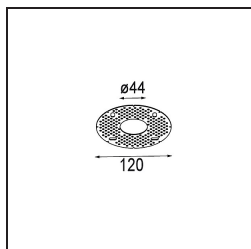

Installatie Accessoires

12293730 Plaster Kit 44 1x