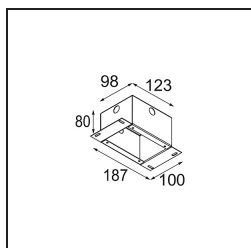

Specificaties

Materiaal	13710532
Type Lichtbron	LED
LED type	CITIZEN CLU7A3
LED technologie	Led-COB
CRI	Min. 90
Kleurtemperatuur	3000K
Levensduur	L90B10 bij 50.000 Uur
Lamp inbegrepen	Ja
Aantal Lichtbronnen	1
CIE-fluxcode	100 100 100 100 40
Binning (SDCM)	2
Lichtrichting	Omlaag
Optisch	Lens
Gemeten gradenbundel (°)	15,0
Ingangsspanning	Aandrijving Gelijkstroom Vereist
Elektriciteitsklasse	III
IP-klasse	54
Gloeidraadtest (°C)	960
Binnen/Buiten	Binnen
Toepassing	Plafond, Wand
Montage	Inbouw
Inbouwopening (mm)	ø44
Montagediepte (mm)	80,0
Verstelbaarheid	Not Applicable
Afstand tot Verlicht Voorwerp (m)	0,1
Primaire Kleur & Primaire Afwerking	Zwart, Structuur
Brutogewicht (g)	186,0
Stroom driver (mA)	350 500
Min. forward voltage (Vf)	11,2 11,2
Max. forward voltage (Vf)	13,2 13,2
Connected load (W)	4,1 6,1
Lumenoutput per lampunit (lm)	210 283
Efficiëntie (lm/W)	51 46
UGR	1 1

TM30 & CRI Diagrammen

Lichtspreading & Stralingsdiagram

Installatie Accessoires

12293730 Plaster Kit 44 1x

10889530 Installation Housing 123x100x80

12290730 Plaster Kit 100x120-45 1x

Kies een vereist accessoire