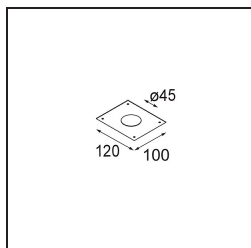

Specificaties

Materiaal	13710532
Type Lichtbron	LED
LED type	CITIZEN CLU7A3
LED technologie	Led-COB
CRI	Min. 90
Kleurtemperatuur	3000K
Levensduur	L90B10 bij 50.000 Uur
Lamp inbegrepen	Ja
Aantal Lichtbronnen	1
CIE-fluxcode	100 100 100 100 40
Binning (SDCM)	2
Lichtrichting	Omlaag
Optisch	Lens
Gemeten gradenbundel (°)	15,0
Ingangsspanning	Aandrijving Gelijkstroom Vereist
Elektriciteitsklasse	III
IP-klasse	54
Gloeidraadtest (°C)	960
Binnen/Buiten	Binnen
Toepassing	Plafond, Wand
Montage	Inbouw
Inbouwopening (mm)	ø44
Montagediepte (mm)	80,0
Verstelbaarheid	Not Applicable
Afstand tot Verlicht Voorwerp (m)	0,1
Primaire Kleur & Primaire Afwerking	Zwart, Structuur
Brutogewicht (g)	186,0
Stroom driver (mA)	350 500
Min. forward voltage (Vf)	11,2 11,2
Max. forward voltage (Vf)	13,2 13,2
Connected load (W)	4,1 6,1
Lumenoutput per lampunit (lm)	210 283
Efficiëntie (lm/W)	51 46
UGR	1 1

TM30 & CRI Diagrammen

Lichtspreading & Stralingsdiagram

Installatie Accessoires

12293730 Plaster Kit 44 1x

10889530 Installation Housing 123x100x80

12290730 Plaster Kit 100x120-45 1x

Kies een vereist accessoire