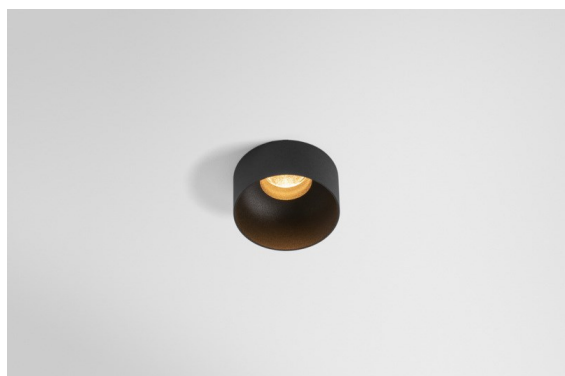

Datum
Klant
Project
Soort

Minute Out Recessed 49 23 1x IP54 LED 3000K Spot DE Black Structure

Minudes yogische flexibiliteit zal je al evenzeer verrassen als zijn naakte, cilindervormige ontwerp. Voor een geraffineerde en minimalistische look op de muur, op een hoog of laag plafond. Probeer meer dan één Minute op onze Pista rail of op onze herontworpen Modupoint LED. De lange reeks kleuren en het kleine formaat laten een grote indruk achter.

Specificaties

Materiaal	13710532
Type Lichtbron	LED
LED type	CITIZEN CLU7A3
LED technologie	Led-COB
CRI	Min. 90
Kleurtemperatuur	3000K
Levensduur	L90B10 bij 50.000 Uur
Lamp inbegrepen	Ja
Aantal Lichtbronnen	1
CIE-fluxcode	100 100 100 100 40
Binning (SDCM)	2
Lichtrichting	Omlaag
Optisch	Lens
Gemeten gradenbundel (°)	15,0
Ingangsspanning	Aandrijving Gelijkstroom Vereist
Elektriciteitsklasse	III
IP-klasse	54
Gloeidraadtest (°C)	960
Binnen/Buiten	Binnen
Toepassing	Plafond, Wand
Montage	Inbouw
Inbouwopening (mm)	ø44
Montagediepte (mm)	80,0
Verstelbaarheid	Not Applicable
Afstand tot Verlicht Voorwerp (m)	0,1
Primaire Kleur & Primaire Afwerking	Zwart, Structuur
Brutogewicht (g)	186,0
Stroom driver (mA)	350 500
Min. forward voltage (Vf)	11,2 11,2
Max. forward voltage (Vf)	13,2 13,2
Connected load (W)	4,1 6,1
Lumenoutput per lampunit (lm)	210 283
Efficiëntie (lm/W)	51 46
UGR	1 1