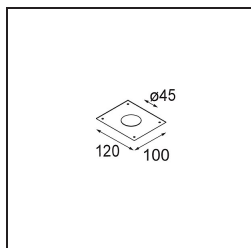

### Specifications

Materiale	13710532
Tipo di Sorgente	LED
Tipologia LED	CITIZEN CLU7A3
Tecnologie LED	COB
CRI	Min. 90
Temperatura di colore della luce	3000K
Vita utile	L90B10 @50.000 ore
Lampadina inclusa	Sì
Numero di fonte luminosa	1
Codice di flusso CIE	100 100 100 100 40
Binning (SDCM)	2
Direzione della luce	Diretta
Ottiche	Lente
Fascio misurato (°)	15,0
Volt in ingresso	Necessario driver a corrente costante
Classificazione elettrica	III
Grado IP	54
Test filo a caldo (°C)	960
Interno/Esterno	Interno
Applicazione	Soffitto, Parete
Montaggio	Incassato
Foro d'incasso (mm)	ø44
Profondità di montaggio (mm)	80,0
Orientabilità	Not Applicable
Distanza dall'oggetto illuminato (m)	0,1
Colore primario & Finitura primaria	Nero, Strutturata
Peso lordo (g)	186,0
Corrente di azionamento (mA)	350      500
Min. forward voltage (Vf)	11,2      11,2
Max. forward voltage (Vf)	13,2      13,2
Connected load (W)	4,1      6,1
Flusso luminoso per lampade (lm)	210      283
Efficienza (lm/W)	51      46

---

Livello abbagliamento	1	1
-----------------------	---	---

---

**TM30 & CRI diagram**

**Light distribution & beam diagram**

**Accessori Installazione**

**12293730** Plaster Kit 44 1x

**10889530** Installation Housing 123x100x80