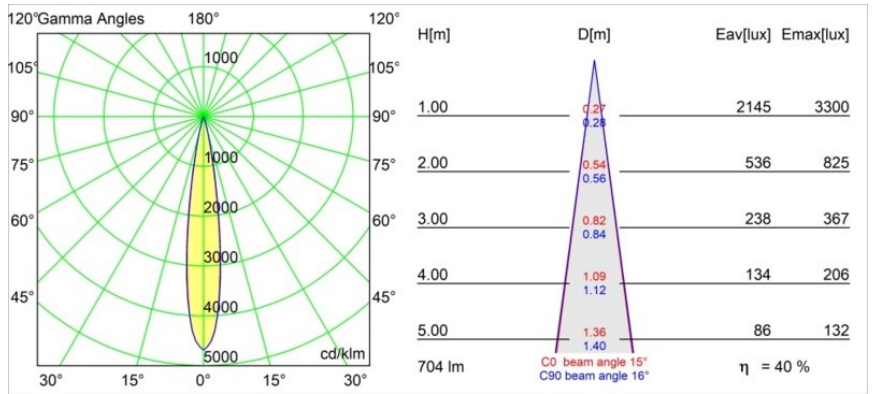

### Specifications

Materiale	13710532
Tipo di Sorgente	LED
Tipologia LED	CITIZEN CLU7A3
Tecnologie LED	COB
CRI	Min. 90
Temperatura di colore della luce	3000K
Vita utile	L90B10 @50.000 ore
Lampadina inclusa	Sì
Numero di fonte luminosa	1
Codice di flusso CIE	100 100 100 100 40
Binning (SDCM)	2
Direzione della luce	Diretta
Ottiche	Lente
Fascio misurato (°)	15,0
Volt in ingresso	Necessario driver a corrente costante
Classificazione elettrica	III
Grado IP	54
Test filo a caldo (°C)	960
Interno/Esterno	Interno
Applicazione	Soffitto, Parete
Montaggio	Incassato
Foro d'incasso (mm)	ø44
Profondità di montaggio (mm)	80,0
Orientabilità	Not Applicable
Distanza dall'oggetto illuminato (m)	0,1
Colore primario & Finitura primaria	Nero, Strutturata
Peso lordo (g)	186,0
Corrente di azionamento (mA)	350      500
Min. forward voltage (Vf)	11,2      11,2
Max. forward voltage (Vf)	13,2      13,2
Connected load (W)	4,1      6,1
Flusso luminoso per lampade (lm)	210      283
Efficienza (lm/W)	51      46

---

Livello abbagliamento	1	1
-----------------------	---	---

---

**TM30 & CRI diagram**

**Light distribution & beam diagram**

**Accessori Installazione**

**12293730** Plaster Kit 44 1x

**10889530** Installation Housing 123x100x80