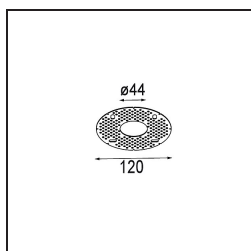

### Specifications

Materiale	13710532
Tipo di Sorgente	LED
Tipologia LED	CITIZEN CLU7A3
Tecnologie LED	COB
CRI	Min. 90
Temperatura di colore della luce	3000K
Vita utile	L90B10 @50.000 ore
Lampadina inclusa	Sì
Numero di fonte luminosa	1
Codice di flusso CIE	100 100 100 100 40
Binning (SDCM)	2
Direzione della luce	Diretta
Ottiche	Lente
Fascio misurato (°)	15,0
Volt in ingresso	Necessario driver a corrente costante
Classificazione elettrica	III
Grado IP	54
Test filo a caldo (°C)	960
Interno/Esterno	Interno
Applicazione	Soffitto, Parete
Montaggio	Incassato
Foro d'incasso (mm)	ø44
Profondità di montaggio (mm)	80,0
Orientabilità	Not Applicable
Distanza dall'oggetto illuminato (m)	0,1
Colore primario & Finitura primaria	Nero, Strutturata
Peso lordo (g)	186,0
Corrente di azionamento (mA)	350      500
Min. forward voltage (Vf)	11,2      11,2
Max. forward voltage (Vf)	13,2      13,2
Connected load (W)	4,1      6,1
Flusso luminoso per lampade (lm)	210      283
Efficienza (lm/W)	51      46

---

Livello abbagliamento	1	1
-----------------------	---	---

---

**TM30 & CRI diagram**

**Light distribution & beam diagram**

**Accessori Installazione**

**12293730** Plaster Kit 44 1x

**10889530** Installation Housing 123x100x80