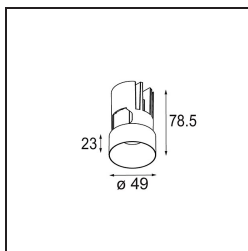

Date
Customer
Project
Type

*Minude Out Recessed 49 23 1x IP54 LED 3000K Spot DE Black Structure*

La flessibilità yogica di Minude ti sorprenderà quanto il suo design essenziale e cilindrico. Esprimi un'estetica raffinata e minimalista su pareti e soffitti alti o bassi. Prova più di un Minude sul nostro binario Pista o sul nostro Modupoint LED ridisegnato. La sua lunga serie di colori e le sue dimensioni miniaturizzate faranno certamente colpo.

### Specifications

Materiale	13710532
Tipo di Sorgente	LED
Tipologia LED	CITIZEN CLU7A3
Tecnologie LED	COB
CRI	Min. 90
Temperatura di colore della luce	3000K
Vita utile	L90B10 @50.000 ore
Lampadina inclusa	Sì
Numero di fonte luminosa	1
Codice di flusso CIE	100 100 100 100 40
Binning (SDCM)	2
Direzione della luce	Diretta
Ottiche	Lente
Fascio misurato (°)	15,0
Volt in ingresso	Necessario driver a corrente costante
Classificazione elettrica	III
Grado IP	54
Test filo a caldo (°C)	960
Interno/Esterno	Interno
Applicazione	Soffitto, Parete
Montaggio	Incassato
Foro d'incasso (mm)	ø44
Profondità di montaggio (mm)	80,0
Orientabilità	Not Applicable
Distanza dall'oggetto illuminato (m)	0,1
Colore primario & Finitura primaria	Nero, Strutturata
Peso lordo (g)	186,0
Corrente di azionamento (mA)	350      500
Min. forward voltage (Vf)	11,2      11,2
Max. forward voltage (Vf)	13,2      13,2
Connected load (W)	4,1      6,1
Flusso luminoso per lampade (lm)	210      283
Efficienza (lm/W)	51      46