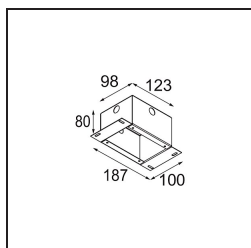

### Specifications

Materiale	13710532
Tipo di Sorgente	LED
Tipologia LED	CITIZEN CLU7A3
Tecnologie LED	COB
CRI	Min. 90
Temperatura di colore della luce	3000K
Vita utile	L90B10 @50.000 ore
Lampadina inclusa	Sì
Numero di fonte luminosa	1
Codice di flusso CIE	100 100 100 100 40
Binning (SDCM)	2
Direzione della luce	Diretta
Ottiche	Lente
Fascio misurato (°)	15,0
Volt in ingresso	Necessario driver a corrente costante
Classificazione elettrica	III
Grado IP	54
Test filo a caldo (°C)	960
Interno/Esterno	Interno
Applicazione	Soffitto, Parete
Montaggio	Incassato
Foro d'incasso (mm)	ø44
Profondità di montaggio (mm)	80,0
Orientabilità	Not Applicable
Distanza dall'oggetto illuminato (m)	0,1
Colore primario & Finitura primaria	Nero, Strutturata
Peso lordo (g)	186,0
Corrente di azionamento (mA)	350      500
Min. forward voltage (Vf)	11,2      11,2
Max. forward voltage (Vf)	13,2      13,2
Connected load (W)	4,1      6,1
Flusso luminoso per lampade (lm)	210      283
Efficienza (lm/W)	51      46

---

Livello abbagliamento	1	1
-----------------------	---	---

---

**TM30 & CRI diagram**

**Light distribution & beam diagram**

**Accessori Installazione**

**12293730** Plaster Kit 44 1x

**10889530** Installation Housing 123x100x80