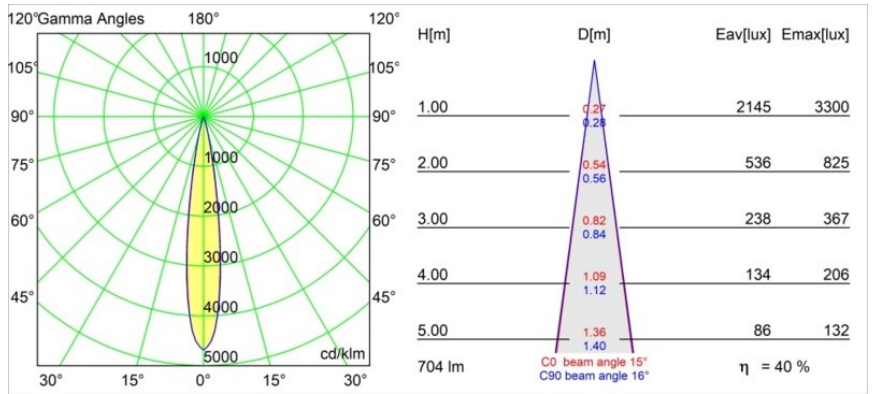

Distribution de Lumière & Schéma de Faisceau