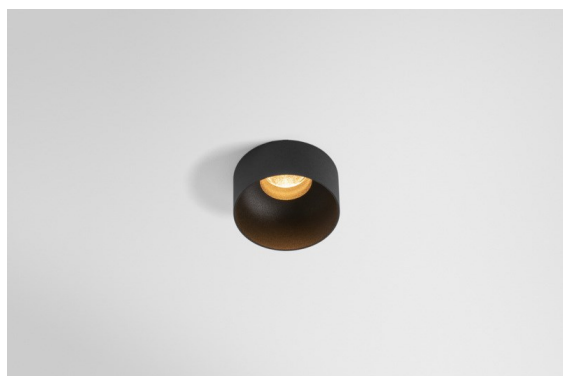

Date
Client
Projet
Type

Minude Out Recessed 49 23 1x IP54 LED 3000K Spot DE Black Structure

La souplesse yogique de Minude vous surprendra tout autant que son design cylindrique épuré. Obtenez un effet raffiné et minimaliste sur les murs, sur les plafonds hauts ou sur les plafonds bas. Testez plusieurs Minude sur notre rail Pista ou sur notre Modupoint LED revisité. Sa variété de couleurs et sa taille miniature feront forte impression.

Caractéristiques

Matériaux	13710532
Type de Source Lumineuse	LED
Type de LED	CITIZEN CLU7A3
Technologie LED	LED COB
CRI	Min. 90
Température de Couleur	3000K
Durée de Vie	L90B10 à 50 000 heures
Ampoule incluse	Oui
Nombre de Sources Lumineuses	1
Code de flux CIE	100 100 100 100 40
Groupe ment (SDCM)	2
Direction de la Lumière	Bas
Optique	Lentille
Faisceau mesuré (°)	15,0
Tension d'Entrée	Driver à Courant Constant Requis
Classe Électrique	III
Indice de protection IP	54
Essai au fil incandescent (°C)	960
Intérieur/extérieur	Intérieur
Application	Plafond, Mur
Montage	Encastré
Taille de découpe (mm)	ø44
Profondeur de montage (mm)	80,0
Ajustabilité	Not Applicable
Distance avec l'Objet Éclairé (m)	0,1
Couleur Principale & Finition Principale	Noir, Structure
Poids brut (g)	186,0
Courant du driver (mA)	350 500
Min. forward voltage (Vf)	11,2 11,2
Max. forward voltage (Vf)	13,2 13,2
Connected load (W)	4,1 6,1
Flux lumineux par lampe (lm)	210 283
Efficacité (lm/W)	51 46