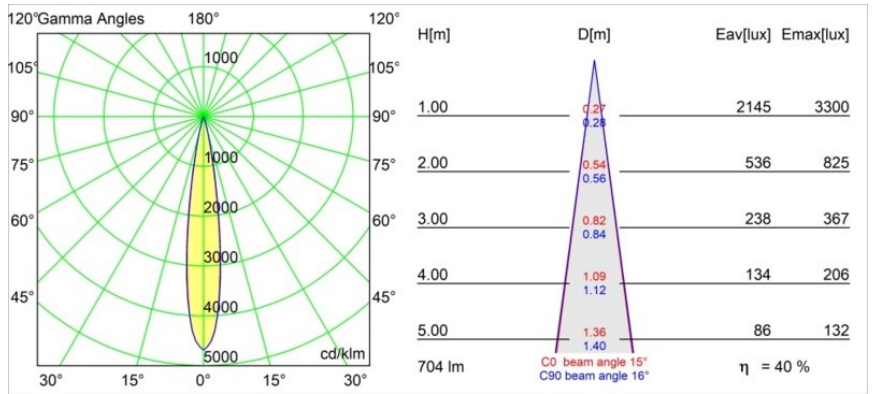

Light distribution & beam diagram