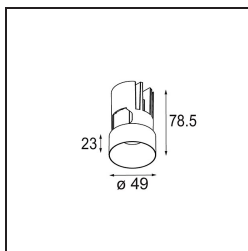

Date
Customer
Project
Type

Minude Out Recessed 49 23 1x IP54 LED 3000K Spot DE Black Structure

La flexibilidad yóguica de Minude le sorprenderá tanto como su diseño cilíndrico desnudo. Expresa apariencia y sensación elegantes y minimalistas en paredes y en techos altos o bajos. Use más de un foco Minude en nuestra vía Pista Track o en nuestro Modupoint LED rediseñado. Su larga tira de colores y tamaño en miniatura causarán gran impresión.

Specifications

Material	13710532
Tipo de fuente de luz	LED
Tipo de LED	CITIZEN CLU7A3
Tecnología LED	COB LED
CRI	Min. 90
Temperatura del color	3000K
Vida Útil	L90B10 @50.000 horas
Lámpara Incluida	Sí
Número de fuentes de luz	1
Código de flujo CIE	100 100 100 100 40
Binning (SDCM)	2
Dirección de la luz	Directo
Óptica	Lente
Ángulo de Apertura medido (°)	15,0
Voltaje de entrada	Driver de corriente constante requerido
Clasificación eléctrica	III
Clasificación del IP	54
Clasificación de hilo incandescente (°C)	960
Interio/Exterior	Interior
Aplicación	Techo, Pared
Montaje	Empotrado
Tamaño de corte (mm)	ø44
Profundidad de montaje (mm)	80,0
Ajustabilidad	Not Applicable
Distancia al objeto iluminado (m)	0,1
Color principal & Acabado principal	Negro, Estructura
Peso bruto (g)	186,0
Corriente de accionamiento (mA)	350 500
Min. forward voltage (Vf)	11,2 11,2
Max. forward voltage (Vf)	13,2 13,2
Connected load (W)	4,1 6,1
Flujo luminoso por lámpara (lm)	210 283
Eficacia (lm/W)	51 46