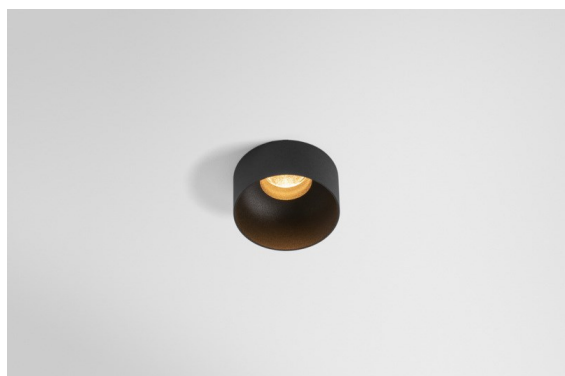

Datum
Kunde
Projekt
Art

Minute Out Recessed 49 23 1x IP54 LED 3000K Spot DE Black Structure

Die yogische Flexibilität wird Sie ebenso überraschen, wie ihr pures, zylindrisches Design. Zaubern Sie ein raffiniertes und minimalistisches Szenario an Wände und an hohe oder niedrige Decken. Probieren Sie mehr als eine Minute aus, an unserem Pista Schienensystem oder unserem völlig neu entwickelten Modupoint LED. Die lange Farblinie und die Miniaturgröße hinterlassen einen bleibenden Eindruck.

Spezifikationen

Material	13710532
Typ der Lichtquelle	LED
LED Typ	CITIZEN CLU7A3
LED-Technologie	COB-LED
CRI	Min. 90
Farbtemperatur	3000K
Lebensdauer	L90B10 bei 50.000 Stunden
Leuchtmittel enthalten	Ja
Anzahl Lichtquellen	1
CIE-Fluxcode	100 100 100 100 40
Binning (SDCM)	2
Lichtrichtung	Abwärts
Optik	Streuscheibe
Gemessene Abstrahlwinkel (°)	15,0
Eingangsspannung	Konstantstrom-Treiber erforderlich
Schutzklasse	III
Schutzart	54
Glühdrahtprüfung (°C)	960
Innen/Außen	Innen
Anwendung	Decke, Wand
Montage	Einbau
Ausschnittgröße (mm)	ø44
Einbautiefe (mm)	80,0
Verstellbarkeit	Not Applicable
Abstand zum beleuchteten Objekt (m)	0,1
Primärfarbe & Primäres Finish	Schwarz, Strukturiert
Bruttogewicht (g)	186,0
Antriebsstrom (mA)	350 500
Min. forward voltage (Vf)	11,2 11,2
Max. forward voltage (Vf)	13,2 13,2
Connected load (W)	4,1 6,1
Lichtstrom pro Lampe (lm)	210 283
Effizienz (lm/W)	51 46
UGR	1 1