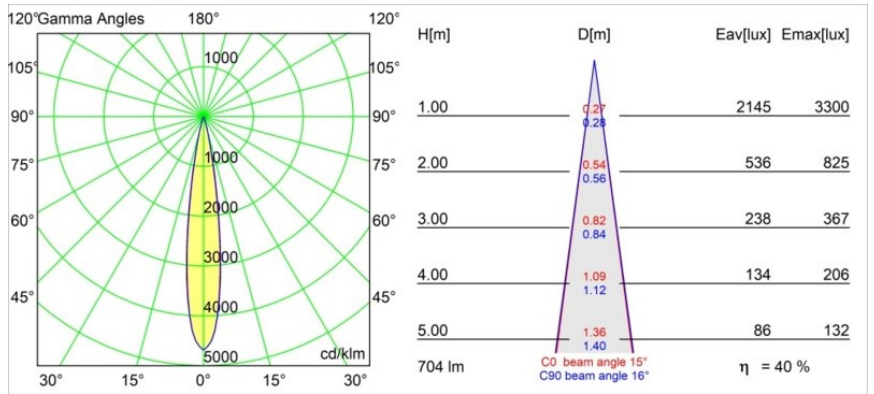

Lichtverteilung und Lichtverteilungskurve