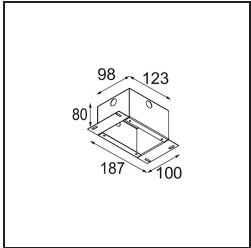

Spezifikationen

Material	13710532
Typ der Lichtquelle	LED
LED Typ	CITIZEN CLU7A3
LED-Technologie	COB-LED
CRI	Min. 90
Farbtemperatur	3000K
Lebensdauer	L90B10 bei 50.000 Stunden
Leuchtmittel enthalten	Ja
Anzahl Lichtquellen	1
CIE-Fluxcode	100 100 100 100 40
Binning (SDCM)	2
Lichtrichtung	Abwärts
Optik	Streuscheibe
Gemessene Abstrahlwinkel (°)	15,0
Eingangsspannung	Konstantstrom-Treiber erforderlich
Schutzklasse	III
Schutzart	54
Glühdrahtprüfung (°C)	960
Innen/Außen	Innen
Anwendung	Decke, Wand
Montage	Einbau
Ausschnittgröße (mm)	ø44
Einbautiefe (mm)	80,0
Verstellbarkeit	Not Applicable
Abstand zum beleuchteten Objekt (m)	0,1
Primärfarbe & Primäres Finish	Schwarz, Strukturiert
Bruttogewicht (g)	186,0
Antriebsstrom (mA)	350 500
Min. forward voltage (Vf)	11,2 11,2
Max. forward voltage (Vf)	13,2 13,2
Connected load (W)	4,1 6,1
Lichtstrom pro Lampe (lm)	210 283
Effizienz (lm/W)	51 46
UGR	1 1

TM30 & CRI Diagramm

Lichtverteilung und Lichtverteilungskurve

Diagramm

Montagezubehör

12293730 Plaster Kit 44 1x

10889530 Installation Housing 123x100x80

12290730 Plaster Kit 100x120-45 1x

Wählen Sie das benötigte Zubehör