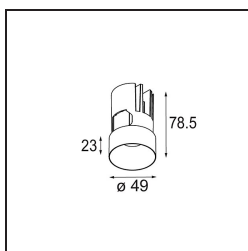

Datum
Kunde
Projekt
Art

Minute Out Recessed 49 23 1x IP54 LED 3000K Spot DE Black Structure

Die yogische Flexibilität wird Sie ebenso überraschen, wie ihr pures, zylindrisches Design. Zaubern Sie ein raffiniertes und minimalistisches Szenario an Wände und an hohe oder niedrige Decken. Probieren Sie mehr als eine Minute aus, an unserem Pista Schienensystem oder unserem völlig neu entwickelten Modupoint LED. Die lange Farblinie und die Miniaturgröße hinterlassen einen bleibenden Eindruck.

Spezifikationen

Material	13710532
Typ der Lichtquelle	LED
LED Typ	CITIZEN CLU7A3
LED-Technologie	COB-LED
CRI	Min. 90
Farbtemperatur	3000K
Lebensdauer	L90B10 bei 50.000 Stunden
Leuchtmittel enthalten	Ja
Anzahl Lichtquellen	1
CIE-Fluxcode	100 100 100 100 40
Binning (SDCM)	2
Lichtrichtung	Abwärts
Optik	Streuscheibe
Gemessene Abstrahlwinkel (°)	15,0
Eingangsspannung	Konstantstrom-Treiber erforderlich
Schutzklasse	III
Schutzart	54
Glühdrahtprüfung (°C)	960
Innen/Außen	Innen
Anwendung	Decke, Wand
Montage	Einbau
Ausschnittgröße (mm)	ø44
Einbautiefe (mm)	80,0
Verstellbarkeit	Not Applicable
Abstand zum beleuchteten Objekt (m)	0,1
Primärfarbe & Primäres Finish	Schwarz, Strukturiert
Bruttogewicht (g)	186,0
Antriebsstrom (mA)	350 500
Min. forward voltage (Vf)	11,2 11,2
Max. forward voltage (Vf)	13,2 13,2
Connected load (W)	4,1 6,1
Lichtstrom pro Lampe (lm)	210 283
Effizienz (lm/W)	51 46
UGR	1 1