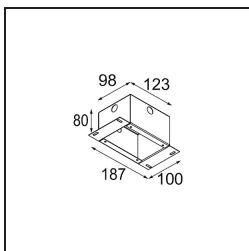

Specifications

| | |
|--------------------------------------|---------------------------------------|
| Materiale | 13710881 |
| Tipo di Sorgente | LED |
| Tipologia LED | CITIZEN CLU7A3 |
| Tecnologie LED | COB |
| CRI | Min. 90 |
| Temperatura di colore della luce | 2700K |
| Vita utile | L90B10 @50.000 ore |
| Lampadina inclusa | Sì |
| Numero di fonte luminosa | 1 |
| Codice di flusso CIE | 100 100 100 100 39 |
| Binning (SDCM) | 2 |
| Direzione della luce | Diretta |
| Ottiche | Lente |
| Fascio misurato (°) | 16,0 |
| Volt in ingresso | Necessario driver a corrente costante |
| Classificazione elettrica | III |
| Grado IP | 20 |
| Test filo a caldo (°C) | 960 |
| Interno/Esterno | Interno |
| Applicazione | Soffitto, Parete |
| Montaggio | Semi-Incassato |
| Foro d'incasso (mm) | ø40 |
| Profondità di montaggio (mm) | 110,0 |
| Orientabilità | H 360° V 0°/+90° |
| Distanza dall'oggetto illuminato (m) | 0,1 |
| Colore primario & Finitura primaria | Nero, Anodizzata Spazzolata |
| Peso lordo (g) | 324,0 |
| Corrente di azionamento (mA) | 350 500 |
| Min. forward voltage (Vf) | 11,2 11,2 |
| Max. forward voltage (Vf) | 13,2 13,2 |
| Connected load (W) | 4,1 6,1 |
| Flusso luminoso per lampade (lm) | 194 262 |
| Efficienza (lm/W) | 47 43 |

| | | |
|-----------------------|---|---|
| Livello abbagliamento | 1 | 1 |
|-----------------------|---|---|

TM30 & CRI diagram

Light distribution & beam diagram

Accessori Installazione

10889530 Installation Housing 123x100x80