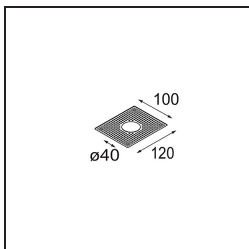

Specifications

| | |
|--------------------------------------|---------------------------------------|
| Materiale | 13710881 |
| Tipo di Sorgente | LED |
| Tipologia LED | CITIZEN CLU7A3 |
| Tecnologie LED | COB |
| CRI | Min. 90 |
| Temperatura di colore della luce | 2700K |
| Vita utile | L90B10 @50.000 ore |
| Lampadina inclusa | Sì |
| Numero di fonte luminosa | 1 |
| Codice di flusso CIE | 100 100 100 100 39 |
| Binning (SDCM) | 2 |
| Direzione della luce | Diretta |
| Ottiche | Lente |
| Fascio misurato (°) | 16,0 |
| Volt in ingresso | Necessario driver a corrente costante |
| Classificazione elettrica | III |
| Grado IP | 20 |
| Test filo a caldo (°C) | 960 |
| Interno/Esterno | Interno |
| Applicazione | Soffitto, Parete |
| Montaggio | Semi-Incassato |
| Foro d'incasso (mm) | ø40 |
| Profondità di montaggio (mm) | 110,0 |
| Orientabilità | H 360° V 0°/+90° |
| Distanza dall'oggetto illuminato (m) | 0,1 |
| Colore primario & Finitura primaria | Nero, Anodizzata Spazzolata |
| Peso lordo (g) | 324,0 |
| Corrente di azionamento (mA) | 350 500 |
| Min. forward voltage (Vf) | 11,2 11,2 |
| Max. forward voltage (Vf) | 13,2 13,2 |
| Connected load (W) | 4,1 6,1 |
| Flusso luminoso per lampade (lm) | 194 262 |
| Efficienza (lm/W) | 47 43 |

| | | |
|-----------------------|---|---|
| Livello abbagliamento | 1 | 1 |
|-----------------------|---|---|

TM30 & CRI diagram

Light distribution & beam diagram

Accessori Installazione

10889530 Installation Housing 123x100x80