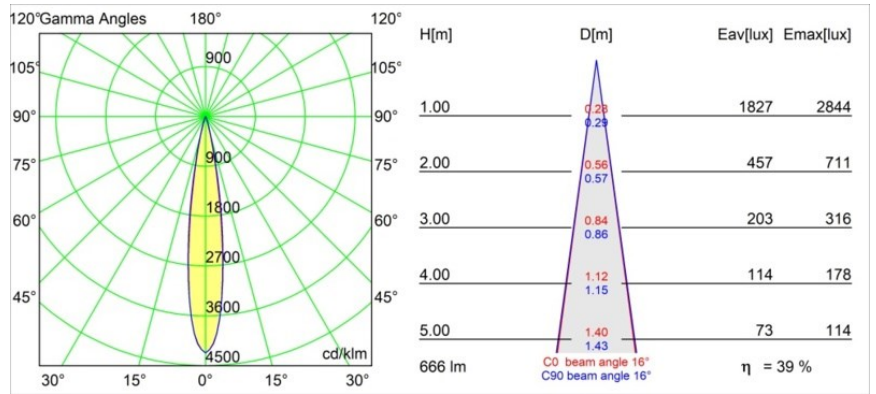

Light distribution & beam diagram