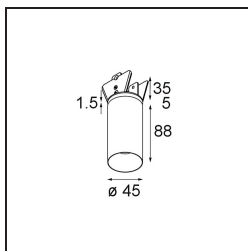

Specifications

| | |
|--------------------------------------|---------------------------------------|
| Materiale | 13710881 |
| Tipo di Sorgente | LED |
| Tipologia LED | CITIZEN CLU7A3 |
| Tecnologie LED | COB |
| CRI | Min. 90 |
| Temperatura di colore della luce | 2700K |
| Vita utile | L90B10 @50.000 ore |
| Lampadina inclusa | Sì |
| Numero di fonte luminosa | 1 |
| Codice di flusso CIE | 100 100 100 100 39 |
| Binning (SDCM) | 2 |
| Direzione della luce | Diretta |
| Ottiche | Lente |
| Fascio misurato (°) | 16,0 |
| Volt in ingresso | Necessario driver a corrente costante |
| Classificazione elettrica | III |
| Grado IP | 20 |
| Test filo a caldo (°C) | 960 |
| Interno/Esterno | Interno |
| Applicazione | Soffitto, Parete |
| Montaggio | Semi-Incassato |
| Foro d'incasso (mm) | ø40 |
| Profondità di montaggio (mm) | 110,0 |
| Orientabilità | H 360° V 0°/+90° |
| Distanza dall'oggetto illuminato (m) | 0,1 |
| Colore primario & Finitura primaria | Nero, Anodizzata Spazzolata |
| Peso lordo (g) | 324,0 |
| Corrente di azionamento (mA) | 350 500 |
| Min. forward voltage (Vf) | 11,2 11,2 |
| Max. forward voltage (Vf) | 13,2 13,2 |
| Connected load (W) | 4,1 6,1 |
| Flusso luminoso per lampade (lm) | 194 262 |
| Efficienza (lm/W) | 47 43 |