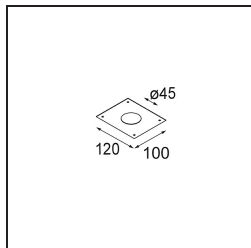

12290730 Plaster Kit 100x120-45 1x

☐ Kies een vereist accessoire