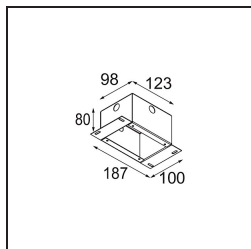

10889530 Installation Housing 123x100x80