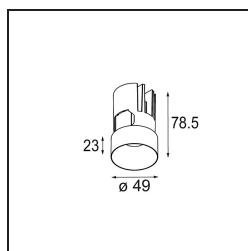

### Minute Out Recessed 49 23 1x IP54 LED 3000K Spot DE White Structure

Minudes yogische flexibiliteit zal je al evenzeer verrassen als zijn naakte, cilindervormige ontwerp. Voor een geraffineerde en minimalistische look op de muur, op een hoog of laag plafond. Probeer meer dan één Minute op onze Pista rail of op onze herontworpen Modupoint LED. De lange reeks kleuren en het kleine formaat laten een grote indruk achter.

#### Specificaties

Materiaal	13710509
Type Lichtbron	LED
LED type	CITIZEN CLU7A3
LED technologie	Led-COB
CRI	Min. 90
Kleurtemperatuur	3000K
Levensduur	L90B10 bij 50.000 Uur
Lamp inbegrepen	Ja
Aantal Lichtbronnen	1
CIE-fluxcode	97 99 100 100 42
Binning (SDCM)	2
Lichtrichting	Omlaag
Optisch	Lens
Gemeten gradenbundel (°)	16,0
Ingangsspanning	Aandrijving Gelijktroom Vereist
Elektriciteitsklasse	III
IP-klasse	54
Gloeidraadtest (°C)	960
Binnen/Buiten	Binnen
Toepassing	Plafond, Wand
Montage	Inbouw
Inbouwopening (mm)	ø44
Montagediepte (mm)	80,0
Verstelbaarheid	Not Applicable
Afstand tot Verlicht Voorwerp (m)	0,1
Primaire Kleur & Primaire Afwerking	Wit, Structuur
Brutogewicht (g)	186,0
Stroom driver (mA)	350 500
Min. forward voltage (Vf)	11,2 11,2
Max. forward voltage (Vf)	13,2 13,2
Connected load (W)	4,1 6,1
Lumenoutput per lampunit (lm)	221 298
Efficiëntie (lm/W)	54 49
UGR	12 13