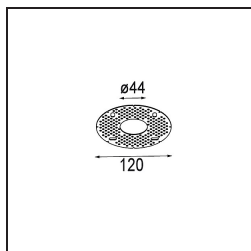

Installatie Accessoires

12293730 Plaster Kit 44 1x