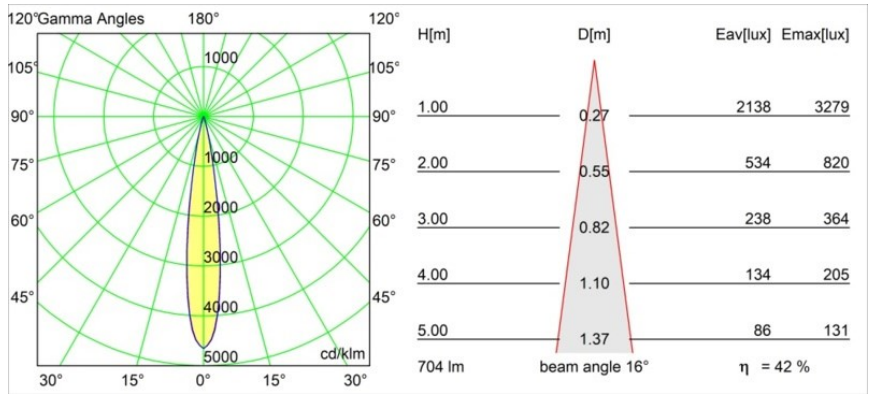

Distribution de Lumière & Schéma de Faisceau