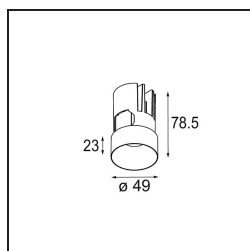

Datum
Kunde
Projekt
Art

Minute Out Recessed 49 23 1x IP54 LED 3000K Spot DE White Structure

Die yogische Flexibilität wird Sie ebenso überraschen, wie ihr pures, zylindrisches Design. Zaubern Sie ein raffiniertes und minimalistisches Szenario an Wände und an hohe oder niedrige Decken. Probieren Sie mehr als eine Minute aus, an unserem Pista Schienensystem oder unserem völlig neu entwickelten Modupoint LED. Die lange Farblinie und die Miniaturgröße hinterlassen einen bleibenden Eindruck.

Spezifikationen

Material	13710509
Typ der Lichtquelle	LED
LED Typ	CITIZEN CLU7A3
LED-Technologie	COB-LED
CRI	Min. 90
Farbtemperatur	3000K
Lebensdauer	L90B10 bei 50.000 Stunden
Leuchtmittel enthalten	Ja
Anzahl Lichtquellen	1
CIE-Fluxcode	97 99 100 100 42
Binning (SDCM)	2
Lichtrichtung	Abwärts
Optik	Streuscheibe
Gemessene Abstrahlwinkel (°)	16,0
Eingangsspannung	Konstantstrom-Treiber erforderlich
Schutzklasse	III
Schutzart	54
Glühdrahtprüfung (°C)	960
Innen/Außen	Innen
Anwendung	Decke, Wand
Montage	Einbau
Ausschnittgröße (mm)	ø44
Einbautiefe (mm)	80,0
Verstellbarkeit	Not Applicable
Abstand zum beleuchteten Objekt (m)	0,1
Primärfarbe & Primäres Finish	Weiß, Strukturiert
Bruttogewicht (g)	186,0
Antriebsstrom (mA)	350 500
Min. forward voltage (Vf)	11,2 11,2
Max. forward voltage (Vf)	13,2 13,2
Connected load (W)	4,1 6,1
Lichtstrom pro Lampe (lm)	221 298
Effizienz (lm/W)	54 49
UGR	12 13