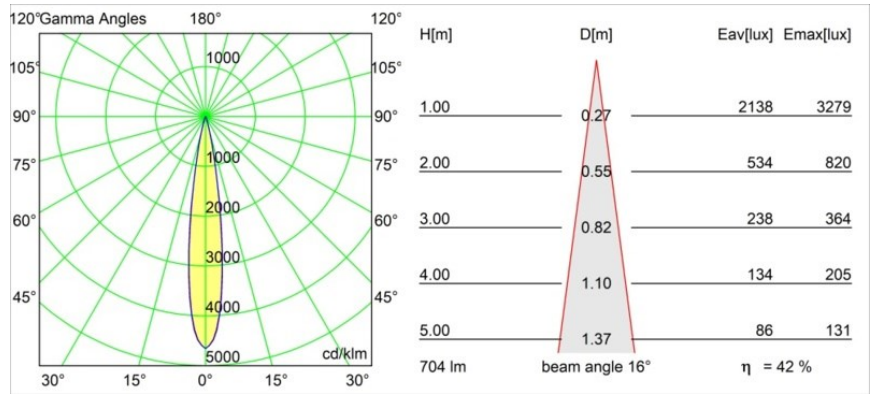

Lichtverteilung und Lichtverteilungskurve