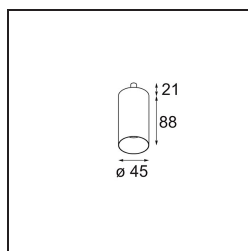

Specificaties

Materiaal	13710782
Type Lichtbron	LED
LED type	CITIZEN CLU7A3
LED technologie	Led-COB
CRI	Min. 90
Kleurtemperatuur	3000K
Levensduur	L90B10 bij 50.000 Uur
Lamp inbegrepen	Ja
Aantal Lichtbronnen	1
CIE-fluxcode	100 100 100 100 39
Binning (SDCM)	2
Lichtrichting	Omlaag
Optisch	Lens
Gemeten gradenbundel (°)	16,0
Ingangsspanning	Aandrijving Gelijktroom Vereist
Elektriciteitsklasse	III
IP-klasse	20
Gloeidraadtest (°C)	960
Binnen/Buiten	Binnen
Toepassing	Plafond, Wand
Verstelbaarheid	H 360° V 0°/+90°
Afstand tot Verlicht Voorwerp (m)	0,1
Primaire Kleur & Primaire Afwerking	Brons, Geborsteld Geanodiseerd
Brutogewicht (g)	247,0
Stroom driver (mA)	350 500
Min. forward voltage (Vf)	11,2 11,2
Max. forward voltage (Vf)	13,2 13,2
Connected load (W)	4,1 6,1
Lumenoutput per lampunit (lm)	205 277
Efficiëntie (lm/W)	50 45
UGR	1 1
Opmerking	<ul style="list-style-type: none"> Dit is geen compleet product. Modupoint Round of Modupoint Square systeem vereist.