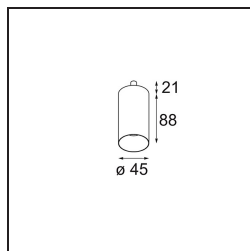

Specifications

Materiale	13710782
Tipo di Sorgente	LED
Tipologia LED	CITIZEN CLU7A3
Tecnologie LED	COB
CRI	Min. 90
Temperatura di colore della luce	3000K
Vita utile	L90B10 @50.000 ore
Lampadina inclusa	Sì
Numero di fonte luminosa	1
Codice di flusso CIE	100 100 100 100 39
Binning (SDCM)	2
Direzione della luce	Diretta
Ottiche	Lente
Fascio misurato (°)	16,0
Volt in ingresso	Necessario driver a corrente costante
Classificazione elettrica	III
Grado IP	20
Test filo a caldo (°C)	960
Interno/Esterno	Interno
Applicazione	Soffitto, Parete
Orientabilità	H 360° V 0°/+90°
Distanza dall'oggetto illuminato (m)	0,1
Colore primario & Finitura primaria	Bronzo, Anodizzata Spazzolata
Peso lordo (g)	247,0
Corrente di azionamento (mA)	350 500
Min. forward voltage (Vf)	11,2 11,2
Max. forward voltage (Vf)	13,2 13,2
Connected load (W)	4,1 6,1
Flusso luminoso per lampade (lm)	205 277
Efficienza (lm/W)	50 45
Livello abbagliamento	1 1
Remark	<ul style="list-style-type: none"> This is not a complete product. Modupoint Round or Modupoint Square system required.