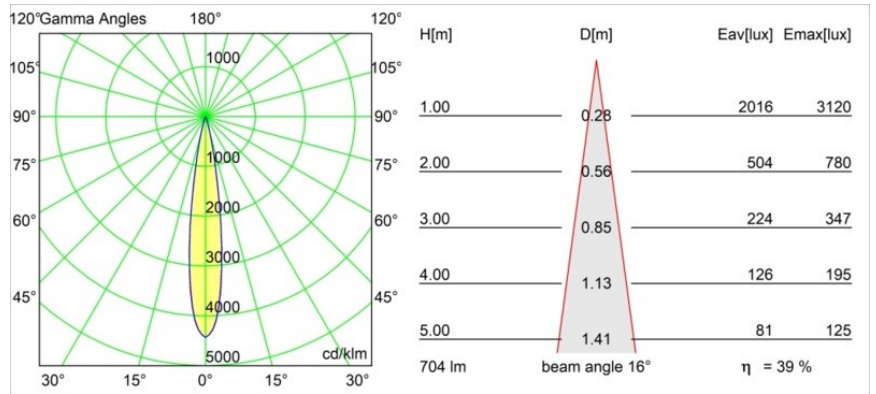

Light distribution & beam diagram