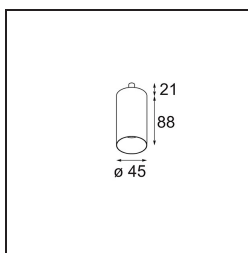

Specifications

Material	13710782
Tipo de fuente de luz	LED
Tipo de LED	CITIZEN CLU7A3
Tecnología LED	COB LED
CRI	Min. 90
Temperatura del color	3000K
Vida Útil	L90B10 @50.000 horas
Lámpara Incluida	Sí
Número de fuentes de luz	1
Código de flujo CIE	100 100 100 100 39
Binning (SDCM)	2
Dirección de la luz	Directo
Óptica	Lente
Ángulo de Apertura medido (°)	16,0
Voltaje de entrada	Driver de corriente constante requerido
Clasificación eléctrica	III
Clasificación del IP	20
Clasificación de hilo incandescente (°C)	960
Interio/Exterior	Interior
Aplicación	Techo, Pared
Ajustabilidad	H 360° V 0°/+90°
Distancia al objeto iluminado (m)	0,1
Color principal & Acabado principal	Bronce, Anodizado cepillado
Peso bruto (g)	247,0
Corriente de accionamiento (mA)	350 500
Min. forward voltage (Vf)	11,2 11,2
Max. forward voltage (Vf)	13,2 13,2
Connected load (W)	4,1 6,1
Flujo luminoso por lámpara (lm)	205 277
Eficacia (lm/W)	50 45
Índice de deslumbramiento	1 1