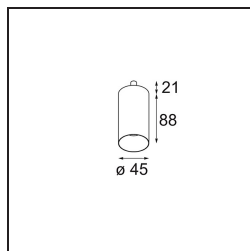

### Spezifikationen

Material	13710782
Typ der Lichtquelle	LED
LED Typ	CITIZEN CLU7A3
LED-Technologie	COB-LED
CRI	Min. 90
Farbtemperatur	3000K
Lebensdauer	L90B10 bei 50.000 Stunden
Leuchtmittel enthalten	Ja
Anzahl Lichtquellen	1
CIE-Fluxcode	100 100 100 100 39
Binning (SDCM)	2
Lichtrichtung	Abwärts
Optik	Streuscheibe
Gemessene Abstrahlwinkel (°)	16,0
Eingangsspannung	Konstantstrom-Treiber erforderlich
Schutzklasse	III
Schutzart	20
Glühdrahtprüfung (°C)	960
Innen/Außen	Innen
Anwendung	Decke, Wand
Verstellbarkeit	H 360° V 0°/+90°
Abstand zum beleuchteten Objekt (m)	0,1
Primärfarbe & Primäres Finish	Bronze, Gebürstet und Eloxiert
Bruttogewicht (g)	247,0
Antriebsstrom (mA)	350      500
Min. forward voltage (Vf)	11,2      11,2
Max. forward voltage (Vf)	13,2      13,2
Connected load (W)	4,1      6,1
Lichtstrom pro Lampe (lm)	205      277
Effizienz (lm/W)	50      45
UGR	1      1
Bemerkung	<ul style="list-style-type: none"> <li>• Dies ist kein vollständiges Produkt. System Modupoint Round oder Modupoint Square erforderlich.</li> </ul>